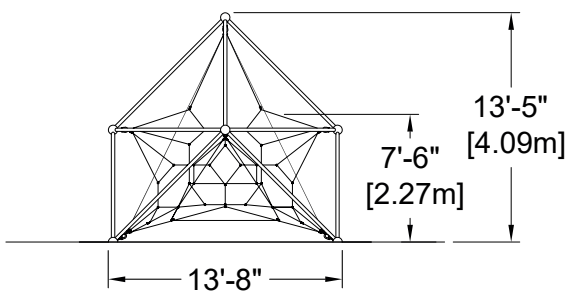

## CARACTÉRISTIQUES

Groupe d'âge : 5-12 ans  
 Hauteur (structure) : 13'-5" (4,09m)  
 Hauteur de chute : 7'-6" (2,27m)  
 Capacité : 25  
 Aire de protection : 25'-4" x 25'-4" (7,72m x 7,72m)