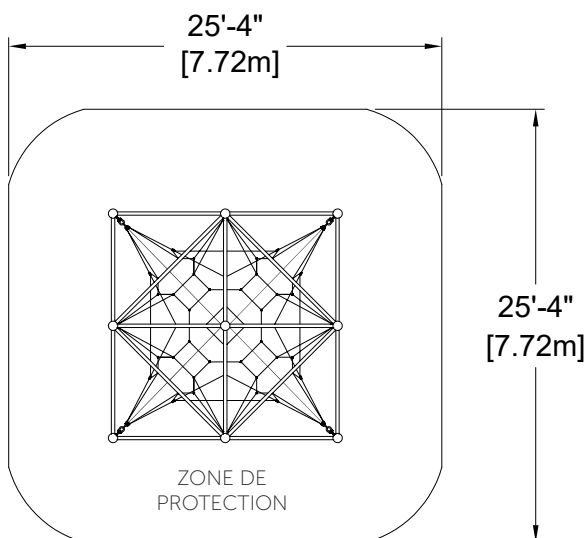

## CARACTÉRISTIQUES

Groupe d'âge : 5-12 ans  
 Hauteur (structure) : 13'-5" (4,09m)  
 Hauteur de chute : 7'-6" (2,27m)  
 Capacité : 25  
 Aire de protection : 25'-4" x 25'-4" (7,72m x 7,72m)

## MATÉRIAUX

Structure : acier galvanisé ou acier zingué recouvert d'une couche de peinture de poudre de polyester cuite;  
 Câbles : sept brins d'acier recouverts de nylon polyamide résistant aux rayons ultra-violet; diamètre de 0,8" (20mm);  
 Mode d'assemblage : joints d'aluminium écrasés; diamètre de 2" (51mm).