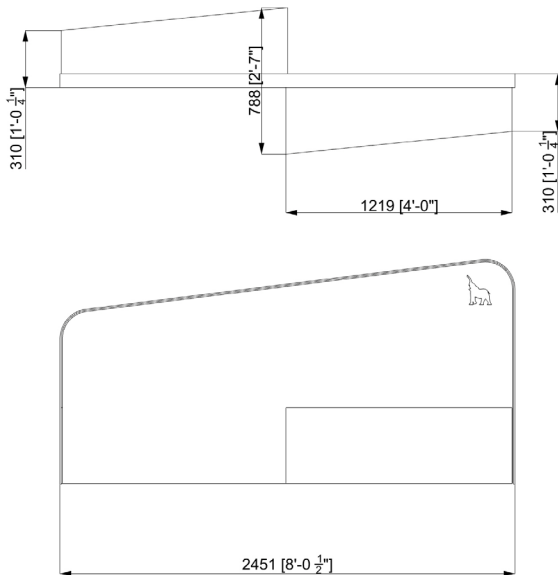

Bancs trapèze et tableau bas

EP-UFS-TRAT001

CARACTÉRISTIQUES

Tableau et bancs trapèze.

Tableau à dessins en plastique aux coins arrondis pouvant être utilisé des deux côtés.

Dimensions : 2.45m [8'] par 1.22m [4'] au coin le plus haut.

MATÉRIEL

Structure : Tôle d'acier 0.188" d'épaisseur. acier galvanisé recouvert de peinture de poudre de polyester cuite.

Tableau : plastique texturé HDPE 0.75" [19mm] d'épaisseur.

MODE D'INSTALLATION

Ancrages mécaniques dans une dalle de béton.