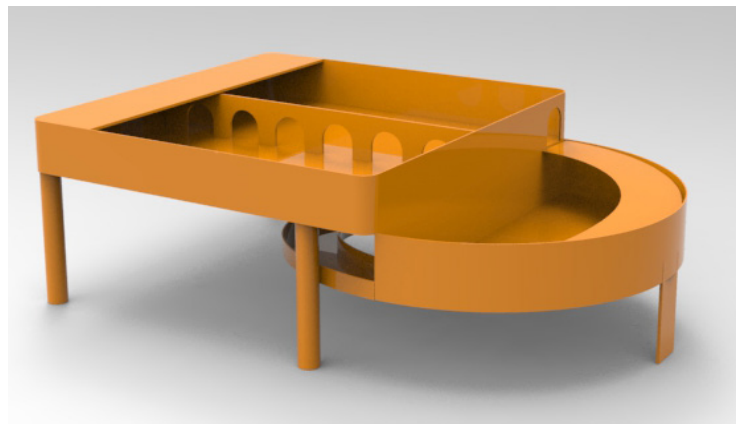

Table de jeux

EP-TOD-TJE002 (CSA)

CARACTÉRISTIQUES

Table de jeux sur divers paliers et plans inclinés. Permet de jouer avec de petits objets.

Dimensions hors-tout : 1,22m x 0,82m (4' x 2'-8").

Hauteur totale : 0.40m (1'-4")

MATÉRIEL

Structure en aluminium 3/16" d'épaisseur et pattes en tubulaire.

Le tout recouvert de peinture de poudre de polyester cuite.

TYPE D'ANCRAGE

Selon l'emplacement, la table peut ne pas être ancrée. Si cela est nécessaire, elle peut être ancrée à une dalle de béton par 4 ancrages mécaniques en acier galvanisé.

VALEUR DE JEU

Les divers niveaux et les petites portes permettent aux enfants d'utiliser toutes sortes d'objets pour créer des parcours pour de petites voitures ou s'imaginer un château médiéval! La table offre une panoplie d'opportunités pour utiliser son imagination.