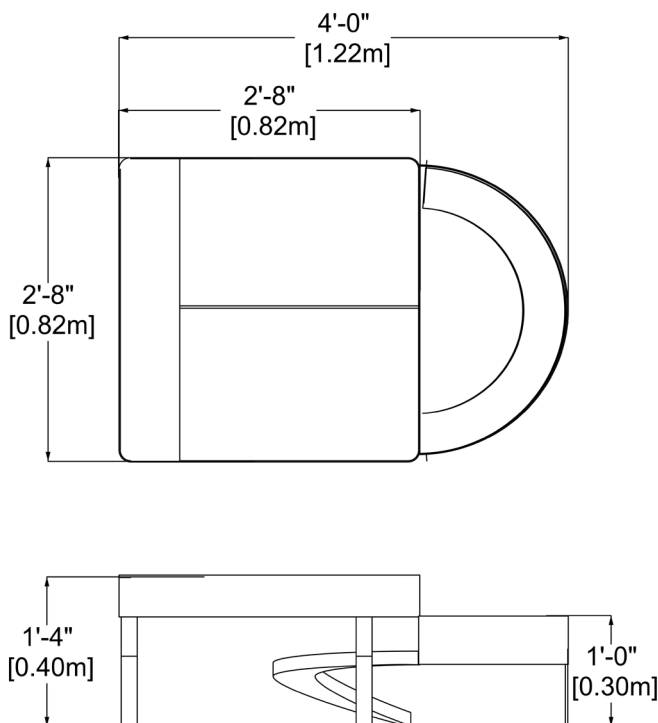

VALEUR DE JEU

Les divers niveaux et les petites portes permettent aux enfants d'utiliser toutes sortes d'objets pour créer des parcours pour de petites voitures ou s'imaginer un château médiéval! La table offre une panoplie d'opportunités pour utiliser son imagination.