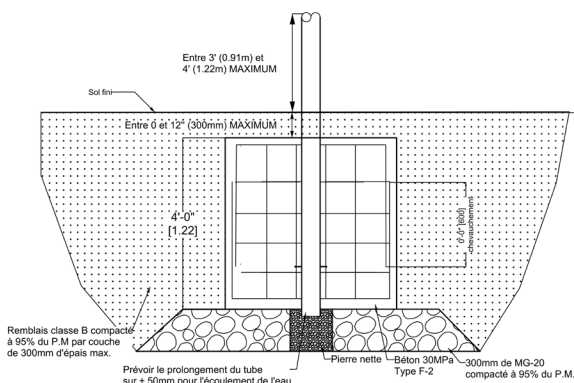

Arbre à Basket

5 branches

EP-SKS-BT5000

DÉTAILS D'INSTALLATION

CARACTÉRISTIQUES

Groupe d'âge : 5 ans et plus

Hauteur (structure) : 12'-8" (3,9m), panier le plus bas à 5'-8" (1,73m) le panier le plus haut est à 11'-1" (3.37m)

TYPES D'ANCRAGE

Manchon dans le béton et assemblage mécanique.

La base de béton doit être de 4' x 4' x 4' (1.22m x 1.22m x 1.22m) et être renforcée d'une armature.

VALEUR DE JEU

L'arbre à baskets est un équipement qui permet aux plus petits comme aux plus grands de jouer au basketball. Le panier le plus bas permet aux personnes en fauteuil roulant de prendre part au jeu.