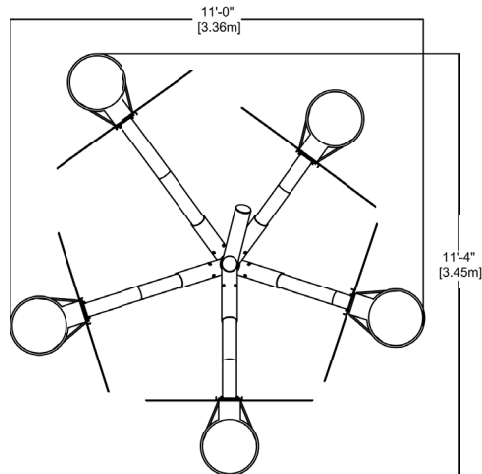

Arbre à Basket

5 branches

EP-SKS-BT5000

DÉTAILS D'INSTALLATION

CARACTÉRISTIQUES

Groupe d'âge : 5 ans et plus

Hauteur (structure) : 12'-8" (3,9m), panier le plus bas à 5'-8" (1,73m) le panier le plus haut est à 11'-1" (3.37m)

MATÉRIAUX

Poteau : acier galvanisé recouvert d'une couche de peinture de poudre de polyester cuite résistante aux rayons ultra-violets.

Panneaux : aluminium peint blanc.

Anneau : acier galvanisé peint orange, filet de nylon blanc.

TYPES D'ANCRAGE

Manchon dans le béton et assemblage mécanique.

La base de béton doit être de 4' x 4' x 4' (1.22m x 1.22m x 1.22m) et être renforcée d'une armature.

VALEUR DE JEU

L'arbre à baskets est un équipement qui permet aux plus petits comme aux plus grands de jouer au basketball. Le panier le plus bas permet aux personnes en fauteuil roulant de prendre part au jeu.

COULEURS DISPONIBLES - STRUCTURE

COULEUR DISPONIBLE - PANNEAU BASKET

Blanc

COULEUR DISPONIBLE - ANNEAU BASKET

Orange