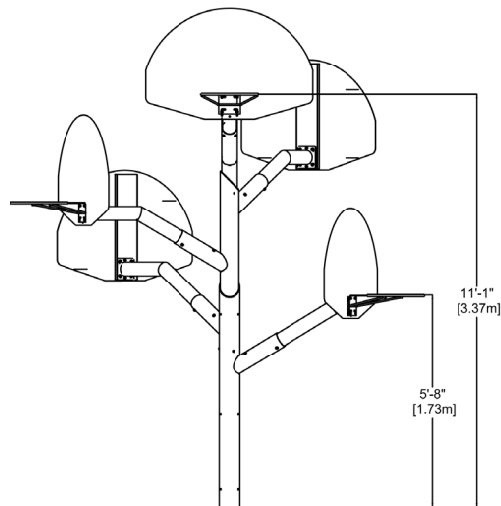

Arbre à Basket

5 branches

EP-SKS-BT5000

DÉTAILS D'INSTALLATION

CARACTÉRISTIQUES

Groupe d'âge : 5 ans et plus

Hauteur (structure) : 12'-8" (3,9m), panier le plus bas à 5'-8" (1,73m) le panier le plus haut est à 11'-1" (3.37m)

TYPES D'ANCRAGE

Manchon dans le béton et assemblage mécanique.

La base de béton doit être de 4' x 4' x 4' (1.22m x 1.22m x 1.22m) et être renforcée d'une armature.

VALEUR DE JEU

L'arbre à baskets est un équipement qui permet aux plus petits comme aux plus grands de jouer au basketball. Le panier le plus bas permet aux personnes en fauteuil roulant de prendre part au jeu.