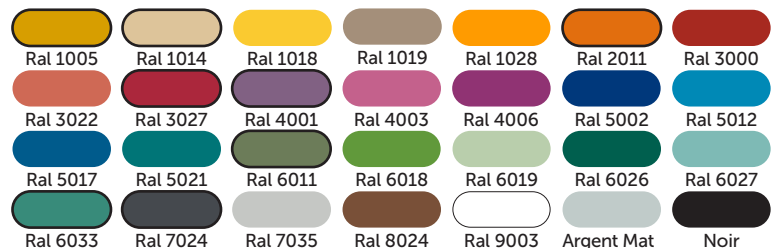

TYPES D'ANCRAGE

Manchon dans le béton et assemblage mécanique.

La base de béton doit être de 4' x 4' x 4' (1.22m x 1.22m x 1.22m) et être renforcée d'une armature.

VALEUR DE JEU

L'arbre à baskets est un équipement qui permet aux plus petits comme aux plus grands de jouer au basketball. Le panier le plus bas permet aux personnes en fauteuil roulant de prendre part au jeu.

COULEURS DISPONIBLES - STRUCTURE

COULEUR DISPONIBLE - PANNEAU BASKET

Blanc

COULEUR DISPONIBLE - ANNEAU BASKET

Orange