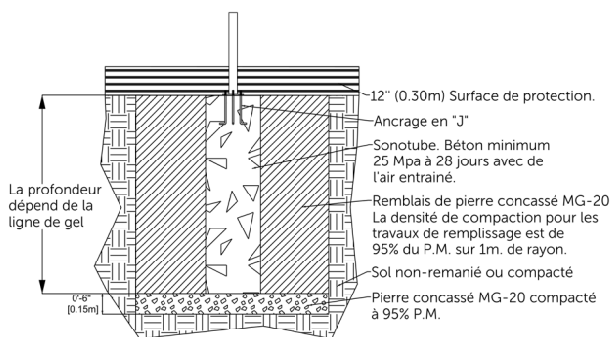

Log See-Saw

EP-NS-002 (CSA)

DÉTAILS D'INSTALLATION

CARACTÉRISTIQUES

Groupe d'âge : 5-12 ans

Hauteur : 0'-35" (0,89m)

Capacité : 4

Zone de protection : 24' x 12'-5" (7.32m x 3.78m)

MATÉRIAUX

Poutre : tronc de cèdre blanc 8 à 12" de diamètre. Le bois est livré naturellement sans protection, il deviendra gris. Si vous souhaitez conserver la couleur dorée du bois, vous devrez le traiter annuellement avec une lasure naturelle.