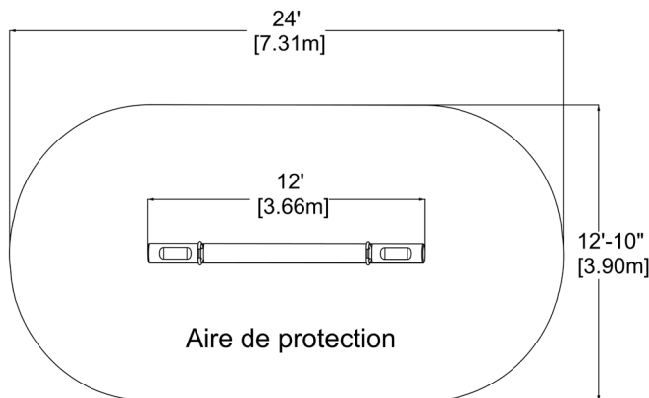

Log See-Saw

EP-NS-002 (CSA)

DÉTAILS D'INSTALLATION

CARACTÉRISTIQUES

Groupe d'âge : 5-12 ans

Hauteur : 0'-35" (0,89m)

Capacité : 4

Zone de protection : 24' x 12'-5" (7.32m x 3.78m)

MATÉRIAUX

Poutre : tronc de cèdre blanc 8 à 12" de diamètre. Le bois est livré naturellement sans protection, il deviendra gris. Si vous souhaitez conserver la couleur dorée du bois, vous devrez le traiter annuellement avec une lasure naturelle.