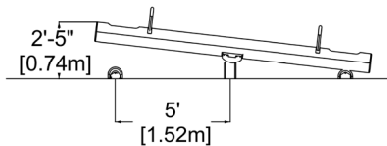

Log See-Saw

EP-NS-002 (CSA)

DÉTAILS D'INSTALLATION

CARACTÉRISTIQUES

Groupe d'âge : 5-12 ans

Hauteur : 0'-35" (0,89m)

Capacité : 4

Zone de protection : 24' x 12'-5" (7.32m x 3.78m)

MATÉRIAUX

Poutre : tronc de cèdre blanc 8 à 12" de diamètre. Le bois est livré naturellement sans protection, il deviendra gris. Si vous souhaitez conserver la couleur dorée du bois, vous devrez le traiter annuellement avec une lasure naturelle.