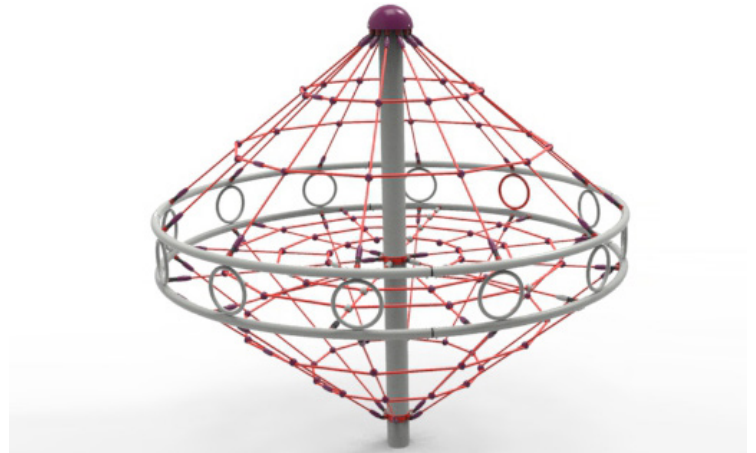

Spinneround Top sans plateforme

EP-SS-ERT1100S (CSA)

CARACTÉRISTIQUES

Groupe d'âge : 5 - 12 ans

Hauteur de chute : 8'-9" (2.66m)

Capacité : 10

Zone de protection : 28'-7" (8.70m)

L'équipement est conçu pour être installé dans 12" (0.30m) de matériau amortissant.

MATÉRIAUX

Structure interne et sous-terrain : acier galvanisé*;

Poteau externe, quincaillerie et attaches : acier inoxydable*;

Anneaux : tuyaux d'aluminium roulé*;

Capuchon : demi-sphère en aluminium*;

Câbles : sept brins d'acier recouverts de nylon polyamide résistant aux rayons ultra-violet; diamètre de 0,8" (20mm);

Pièces d'assemblage de corde : aluminium coulé*;

Roulement : nylon auto-lubrifiant, sans entretien.

*Pièces couvertes de peinture de poudre de polyester cuite.

TYPES D'ANCRAGE

Piètement autoportant en acier galvanisé.

VALEUR DE JEUX

La Pyramide rotative est un jeu qui stimule les facultés proprioceptives en favorisant la sensation du corps dans l'espace. Le jeu permet aux enfants différents groupes d'âge de jouer ensemble en offrant des défis de différents niveaux.