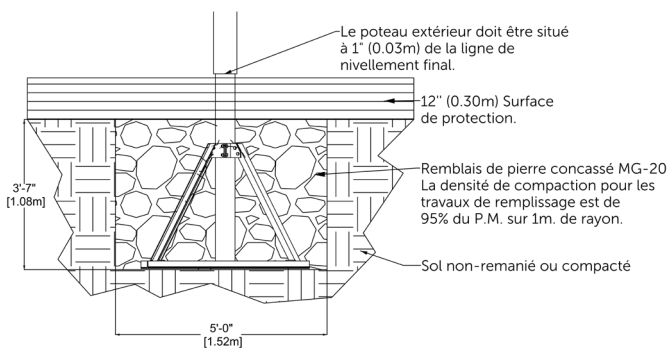

DÉTAILS D'INSTALLATION