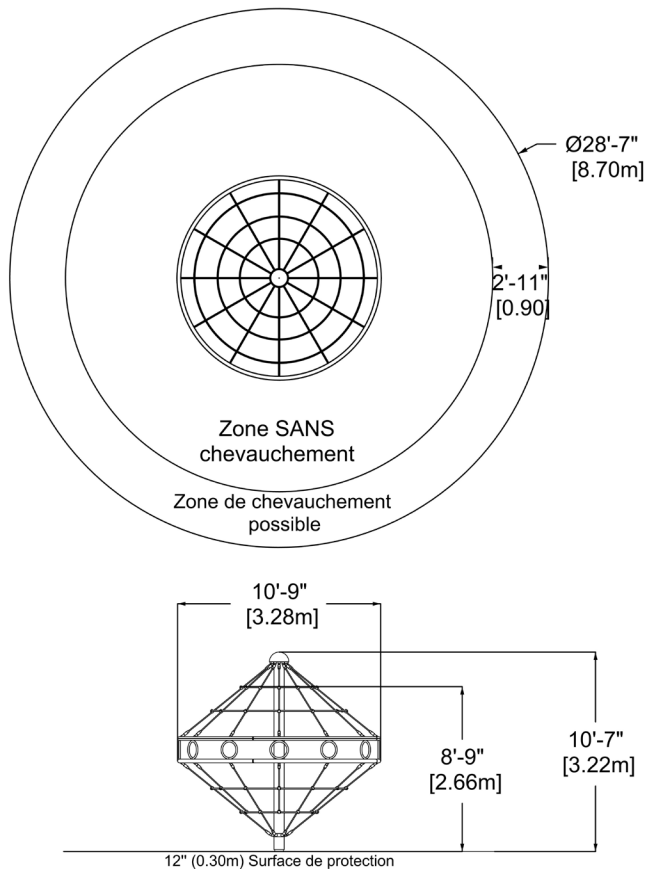

Spinneround Top sans plateforme

EP-SS-ERT1100S (CSA)

CARACTÉRISTIQUES

Groupe d'âge : 5 - 12 ans

Hauteur de chute : 8'-9" (2.66m)

Capacité : 10

Zone de protection : 28'-7" (8.70m)

L'équipement est conçu pour être installé dans 12" (0.30m) de matériau amortissant.

MATÉRIAUX

Structure interne et sous-terrain : acier galvanisé*;

Poteau externe, quincaillerie et attaches : acier inoxydable*;

Anneaux : tuyaux d'aluminium roulé*;

Capuchon : demi-sphère en aluminium*;

Câbles : sept brins d'acier recouverts de nylon polyamide résistant aux rayons ultra-violet; diamètre de 0,8" (20mm);

VALEUR DE JEUX

La Pyramide rotative est un jeu qui stimule les facultés proprioceptives en favorisant la sensation du corps dans l'espace. Le jeu permet aux enfants différents groupes d'âge de jouer ensemble en offrant des défis de différents niveaux.