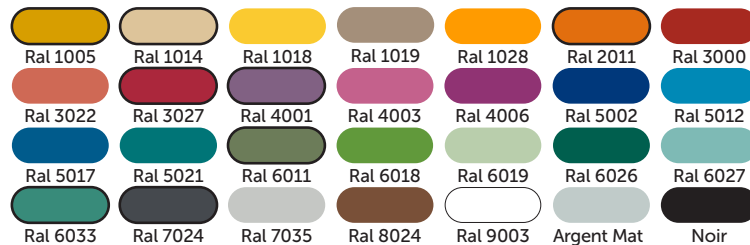

## MATÉRIAUX

Structure : Acier galvanisé recouvert d'une couche de peinture de poudre de polyester cuite;

Surface : Planches de bois, de bois plastique ou plastique.

## COULEURS DISPONIBLES - PEINTURE