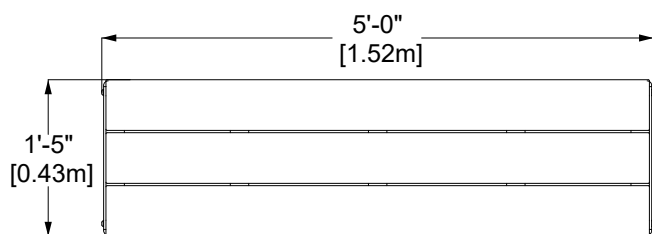

## CARACTÉRISTIQUES

Mobilier durable et versatile qui permet d'asseoir jusqu'à trois adultes.

Longueur : 5'-0" (1.52m)

Largeur : 1'-5" (0.43m)

Hauteur : 1'-6" (0.45m)