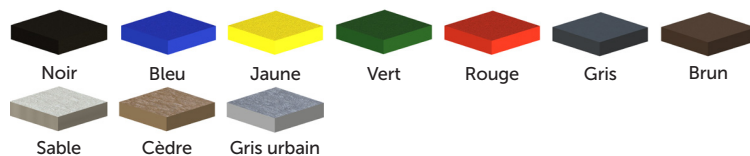

COULEURS DISPONIBLES - PEINTURE

BOIS DISPONIBLES

Le bois Ipé est disponible avec supplément.