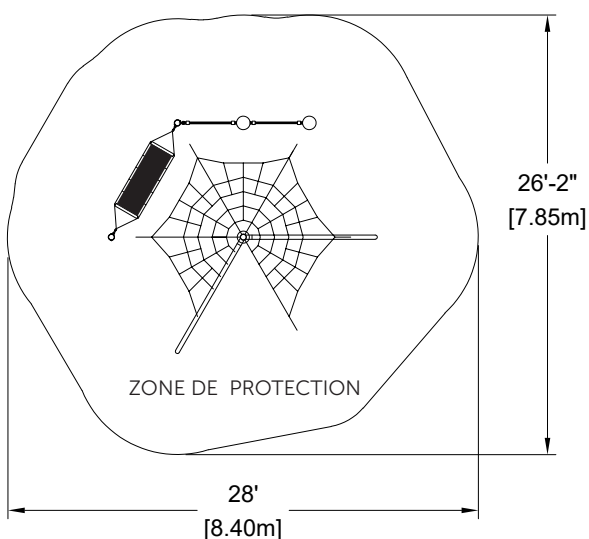

Filet d'agilité

EP-TOD-EPAN1000 (CSA)

CARACTÉRISTIQUES

Groupe d'âge : 18 mois - 5 ans
 Hauteur totale : 7'-7" (2,26m)
 Hauteur de chute : 4'-4" (1,3m)
 Capacité : 20
 Aire de protection : 28' x 26'-2" (8,4m x 7,85m)
 *Hamac et accessoires optionnels.

MATÉRIAUX

Structure : acier galvanisé recouvert de peinture de poudre de polyester cuite;
 Câbles : sept brins d'acier recouverts de nylon polyamide résistant aux rayons ultra-violet; diamètre de 0,8" (20mm);
 Accessoires pour filet : plastique HDPE résistant aux rayons ultra-violet, surfaces de caoutchouc renforcé et prises d'escalade;
 Mode d'assemblage : joints mécaniques.

TYPES D'ANCRAGE

Béton coulé et ancrages mécaniques.

VALEUR DE JEU

Les enfants seront mis au défi de grimper au Filet d'agilité pour se joindre à leurs camarades. Ils pourront également développer des compétences motrices en rebondissant sur les câbles horizontaux qui forment l'élément de jeu.