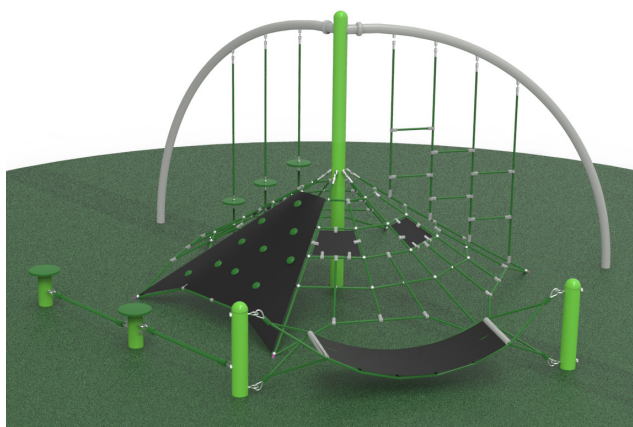

Filet d'agilité

EP-TOD-EPAN1000 (CSA)

CARACTÉRISTIQUES

Groupe d'âge : 18 mois - 5 ans
 Hauteur totale : 7'-7" (2,26m)
 Hauteur de chute : 4'-4" (1,3m)
 Capacité : 20
 Aire de protection : 28' x 26'-2" (8,4m x 7,85m)
 *Hamac et accessoires optionnels.

MATÉRIAUX

Structure : acier galvanisé recouvert de peinture de poudre de polyester cuite;
 Câbles : sept brins d'acier recouverts de nylon polyamide résistant aux rayons ultra-violet; diamètre de 0,8" (20mm);
 Accessoires pour filet : plastique HDPE résistant aux rayons ultra-violet, surfaces de caoutchouc renforcé et prises d'escalade;
 Mode d'assemblage : joints mécaniques.

TYPES D'ANCRAGE

Béton coulé et ancrages mécaniques.

VALEUR DE JEU

Les enfants seront mis au défi de grimper au Filet d'agilité pour se joindre à leurs camarades. Ils pourront également développer des compétences motrices en rebondissant sur les câbles horizontaux qui forment l'élément de jeu.