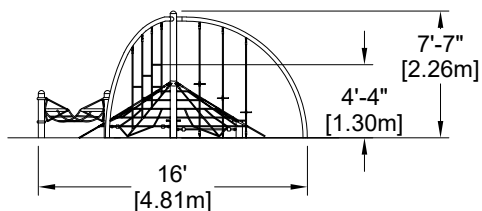

Filet d'agilité

EP-TOD-EPAN1000 (CSA)

CARACTÉRISTIQUES

Groupe d'âge : 18 mois - 5 ans
 Hauteur totale : 7'-7" (2,26m)
 Hauteur de chute : 4'-4" (1,3m)
 Capacité : 20
 Aire de protection : 28' x 26'-2" (8,4m x 7,85m)
 *Hamac et accessoires optionnels.

MATÉRIAUX

Structure : acier galvanisé recouvert de peinture de poudre de polyester cuite;
 Câbles : sept brins d'acier recouverts de nylon polyamide résistant aux rayons ultra-violet; diamètre de 0,8" (20mm);
 Accessoires pour filet : plastique HDPE résistant aux rayons ultra-violet, surfaces de caoutchouc renforcé et prises d'escalade;
 Mode d'assemblage : joints mécaniques.