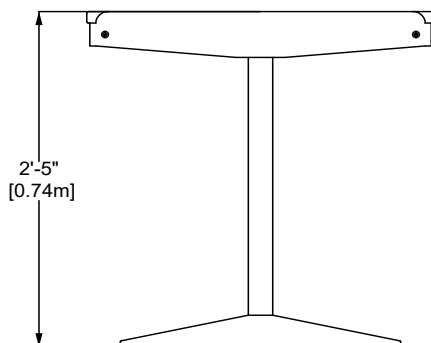

Table rectangulaire

EP-UFS-CHAT1000

CARACTÉRISTIQUES

Mobilier durable et versatile qui permet d'asseoir jusqu'à six adultes.
Dimensions : 4'-11" x 2'-5" x 2'-5"
(1.50m x 0.72m x 0.74m)

MATÉRIEL

Structure : acier galvanisé recouvert de peinture de poudre de polyester cuite;

Surface : planches de bois ou plastique.

TYPE D'ANCRAGE

Ancrages mécaniques dans une dalle de béton.

COULEURS DISPONIBLES - PEINTURE

COULEURS DISPONIBLES - PEINTURE

BOIS DISPONIBLES

Le bois Ipé est disponible avec supplément.