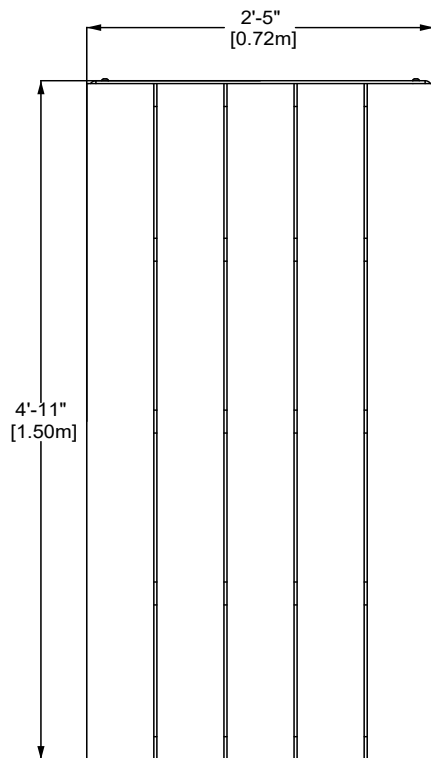

Table rectangulaire

EP-UFS-CHAT1000

CARACTÉRISTIQUES

Mobilier durable et versatile qui permet d'asseoir jusqu'à six adultes.
Dimensions : 4'-11" x 2'-5" x 2'-5"
(1.50m x 0.72m x 0.74m)

MATÉRIEL

Structure : acier galvanisé recouvert de peinture de poudre de polyester cuite;

Surface : planches de bois ou plastique.

TYPE D'ANCRAGE

Ancrages mécaniques dans une dalle de béton.

COULEURS DISPONIBLES - PEINTURE

COULEURS DISPONIBLES - PEINTURE

BOIS DISPONIBLES

Le bois Ipé est disponible avec supplément.