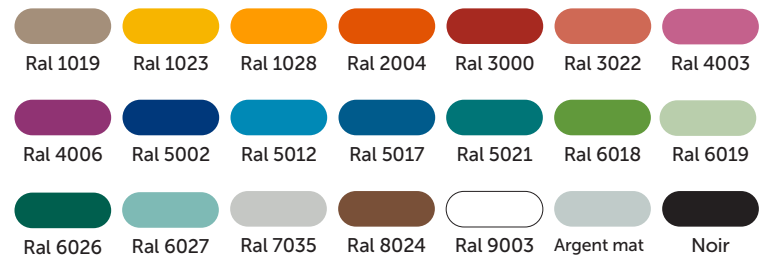

Table rectangulaire

EP-UFS-CHAT1000

CARACTÉRISTIQUES

Mobilier durable et versatile qui permet d'asseoir jusqu'à six adultes.
Dimensions : 4'-11" x 2'-5" x 2'-5"
(1.50m x 0.72m x 0.74m)

MATÉRIEL

Structure : acier galvanisé recouvert de peinture de poudre de polyester cuite;

Surface : planches de bois ou plastique.

TYPE D'ANCRAGE

Ancrages mécaniques dans une dalle de béton.

COULEURS DISPONIBLES - PEINTURE

COULEURS DISPONIBLES - PEINTURE

BOIS DISPONIBLES

Le bois Ipé est disponible avec supplément.