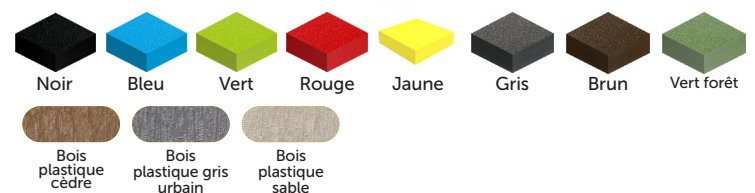

Table rectangulaire

EP-UFS-CHAT1000

CARACTÉRISTIQUES

Mobilier durable et versatile qui permet d'asseoir jusqu'à six adultes.
Dimensions : 4'-11" x 2'-5" x 2'-5"
(1.50m x 0.72m x 0.74m)

MATÉRIEL

Structure : acier galvanisé recouvert de peinture de poudre de polyester cuite;

Surface : planches de bois ou plastique.

TYPE D'ANCRAGE

Ancrages mécaniques dans une dalle de béton.

COULEURS DISPONIBLES - PEINTURE

COULEURS DISPONIBLES - PEINTURE

BOIS DISPONIBLES

Le bois Ipé est disponible avec supplément.