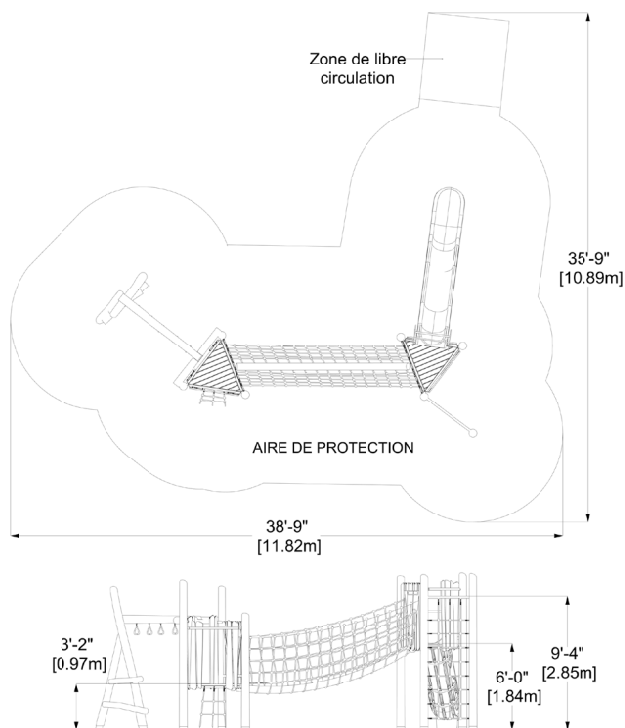

# Duo de triangles\*

EP-NS-057

\*Nouveau produit : Les détails techniques contenus dans ce document peuvent évoluer lors de l'ingénierie et de la production.

## CARACTÉRISTIQUES

Groupe d'âge : 5-12 ans

Hauteur de chute : 9'-4" (10.89m)

Capacité : 18

Zone de protection : 38'-9" x 35'-9" (11.82m x 10.89m)

S'installe sur un terrain de niveau.

L'équipement est conçu pour être installé dans un 12" (300mm) de matériau résilient (EWF, caoutchouc ou sable).

## MATÉRIAUX

**Structure :** Cèdre blanc. Troncs de 8" à 12" de diamètre. Aucune protection est appliquée sur le bois. Si vous désirez éviter le grisonnement, une protection doit être appliquée annuellement.

**Câbles :** sept brins d'acier recouverts de nylon polyamide résistant aux rayons ultra-violet; diamètre de 0,8" (20mm);

**Mode d'assemblage :** joints d'aluminium écrasé.

**Glissoire :** HDPE rotomoulé, 6' (1.84m)