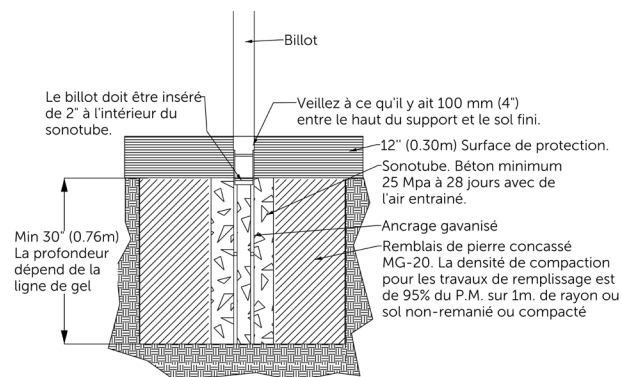

# Duo de triangles\*

EP-NS-057

\*Nouveau produit : Les détails techniques contenus dans ce document peuvent évoluer lors de l'ingénierie et de la production.

## CARACTÉRISTIQUES

Groupe d'âge : 5-12 ans

Hauteur de chute : 9'-4" (10.89m)

Capacité : 18

Zone de protection : 38'-9" x 35'-9" (11.82m x 10.89m)

S'installe sur un terrain de niveau.

L'équipement est conçu pour être installé dans un 12" (300mm) de matériau résilient (EWF, caoutchouc ou sable).

## MATÉRIAUX

**Structure :** Cèdre blanc. Troncs de 8" à 12" de diamètre. Aucune protection est appliquée sur le bois. Si vous désirez éviter le grisonnement, une protection doit être appliquée annuellement.

**Câbles :** sept brins d'acier recouverts de nylon polyamide résistant aux rayons ultra-violet; diamètre de 0,8" (20mm);

**Mode d'assemblage :** joints d'aluminium écrasé.

**Glissoire :** HDPE rotomoulé, 6' (1.84m)