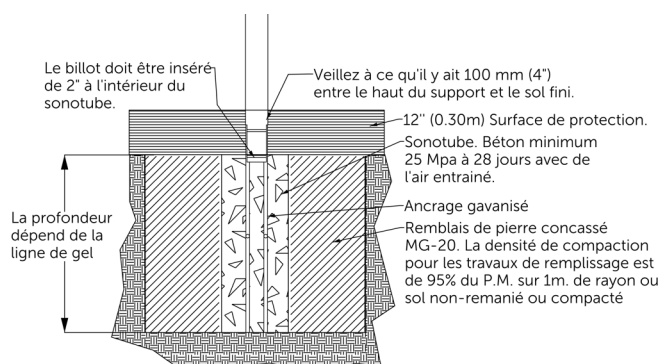

## CARACTÉRISTIQUES

Groupe d'âge : 5-12 ans

Hauteur de chute : 7'-4" (2.23m)

Capacité : 4

Safety Zone : 22'-7" x 12'-10" (6.89m x 3.91m)

Ce module s'installe sur un terrain de niveau.

## MATÉRIAUX

**Structure :** Troncs de 8" à 12" de diamètre. Aucune protection n'est appliquée sur le bois. Si vous désirez éviter le grisonnement, une protection doit être appliquée annuellement.

**Câbles :** sept brins d'acier recouverts de nylon polyamide résistant aux rayons ultra-violets; diamètre de 0,8" (20mm);

## MÉTHODE D'INSTALLATION

Tiges galvanisées fixées à la base des billots coulés dans des sonotubes de 24"Ø.

Profondeur à déterminer selon la profondeur de la ligne de gel dans votre région.