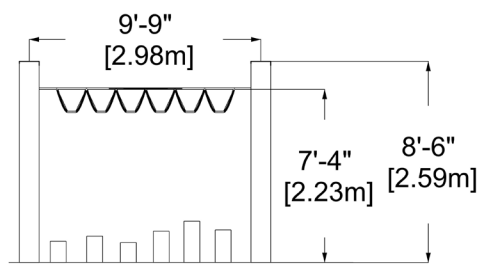

Pas et serpent

EP-NS-007