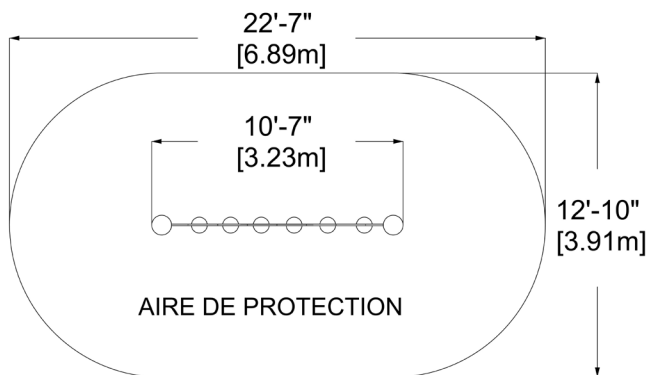

Pas et serpent

EP-NS-007