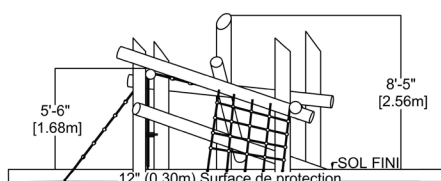

Petit barrage V2

EP-NS-046.2

* Nouveau produit : Les détails techniques contenus dans ce document peuvent changer au cours de l'ingénierie et de la production.

DÉTAILS D'INSTALLATION

CARACTÉRISTIQUES

Groupe d'âge recommandé : 5-12 ans

Également conforme à la norme canadienne pour les enfants de 18 mois à 5 ans.

Hauteur (structure): 8'-5" (2.56m)

Hauteur de chute : 5'-6" (1.68m)

Capacité : 24

Zone de protection : 25'-11" X 30'-11" (7.90m X 9.41m)

L'équipement est conçu pour être installé dans un 12" (0.30m) de matériau résilient (EWF, caoutchouc ou sable).

MATÉRIAUX

Structure : Tronc de cèdre blanc de l'est du Canada. Aucune protection est appliquée sur le bois. Si vous désirez éviter le grisonnement, une protection doit être appliquée annuellement.

Câbles : sept brins d'acier recouverts de nylon polyamide résistant aux rayons ultra-violets; diamètre de 0,8" (20mm);

Mode d'assemblage : joints d'aluminium écrasé.

MÉTHODE D'INSTALLATION

Tiges galvanisées fixées à la base des billots, coulés dans le béton.