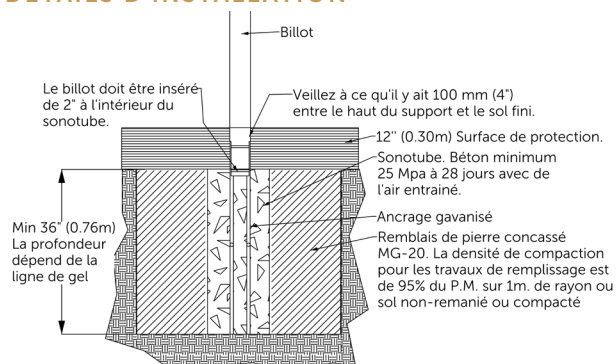

Petit barrage V2

EP-NS-046.2

* Nouveau produit : Les détails techniques contenus dans ce document peuvent changer au cours de l'ingénierie et de la production.

DÉTAILS D'INSTALLATION

CARACTÉRISTIQUES

Groupe d'âge recommandé : 5-12 ans

Également conforme à la norme canadienne pour les enfants de 18 mois à 5 ans.

Hauteur (structure): 8'-5" (2.56m)

Hauteur de chute : 5'-6" (1.68m)

Capacité : 24

Zone de protection : 25'-11" X 30'-11" (7.90m X 9.41m)

L'équipement est conçu pour être installé dans un 12" (0.30m) de matériau résilient (EWF, caoutchouc ou sable).

MATÉRIAUX

Structure : Tronc de cèdre blanc de l'est du Canada. Aucune protection est appliquée sur le bois. Si vous désirez éviter le grisonnement, une protection doit être appliquée annuellement.

Ancrage en surface de sonotube pour les cordes et filets.

La profondeur des bases dépend de la ligne de gel. La profondeur minimale est de 36".

L'équipement est conçu pour être installé dans 12" (300mm) de matériau résilient (EWF, caoutchouc ou sable).