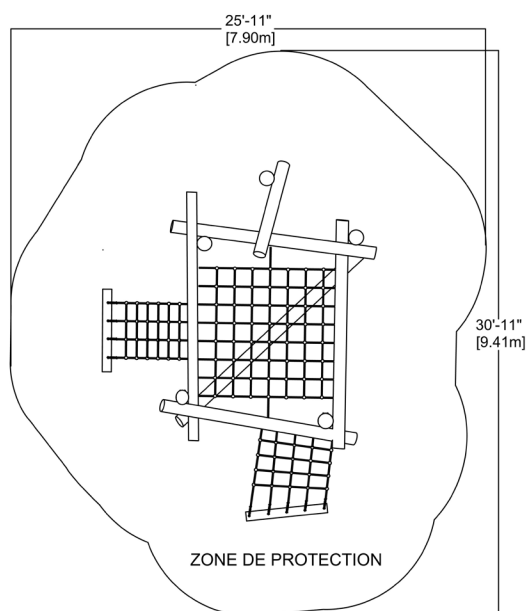

Petit barrage V2

EP-NS-046.2

* Nouveau produit : Les détails techniques contenus dans ce document peuvent changer au cours de l'ingénierie et de la production.

DÉTAILS D'INSTALLATION

CARACTÉRISTIQUES

Groupe d'âge recommandé : 5-12 ans

Également conforme à la norme canadienne pour les enfants de 18 mois à 5 ans.

Hauteur (structure): 8'-5" (2.56m)

Hauteur de chute : 5'-6" (1.68m)

Capacité : 24

Zone de protection : 25'-11" X 30'-11" (7.90m X 9.41m)

L'équipement est conçu pour être installé dans un 12" (0.30m) de matériau résilient (EWF, caoutchouc ou sable).

MATÉRIAUX

Structure : Tronc de cèdre blanc de l'est du Canada. Aucune protection est appliquée sur le bois. Si vous désirez éviter le grisonnement, une protection doit être appliquée annuellement.

Ancrage en surface de sonotube pour les cordes et filets.

La profondeur des bases dépend de la ligne de gel. La profondeur minimale est de 36".

L'équipement est conçu pour être installé dans 12" (300mm) de matériau résilient (EWF, caoutchouc ou sable).