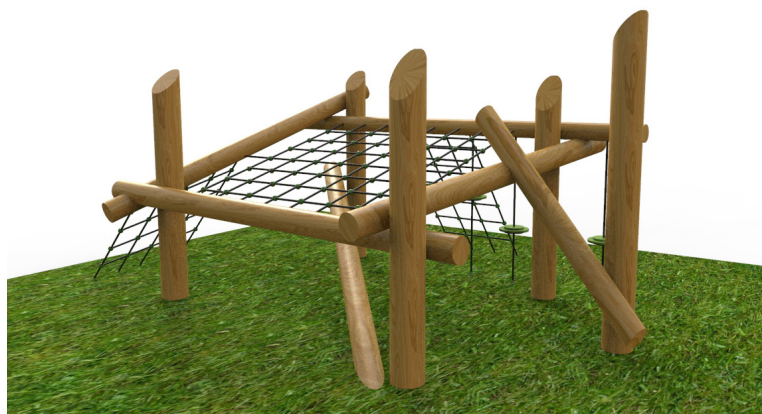

Petit barrage V2

EP-NS-046.2

* Nouveau produit : Les détails techniques contenus dans ce document peuvent changer au cours de l'ingénierie et de la production.

DÉTAILS D'INSTALLATION

CARACTÉRISTIQUES

Groupe d'âge recommandé : 5-12 ans

Également conforme à la norme canadienne pour les enfants de 18 mois à 5 ans.

Hauteur (structure): 8'-5" (2.56m)

Hauteur de chute : 5'-6" (1.68m)

Capacité : 24

Zone de protection : 25'-11" X 30'-11" (7.90m X 9.41m)

L'équipement est conçu pour être installé dans un 12" (0.30m) de matériau résilient (EWF, caoutchouc ou sable).

MATÉRIAUX

Structure : Tronc de cèdre blanc de l'est du Canada. Aucune protection est appliquée sur le bois. Si vous désirez éviter le grisonnement, une protection doit être appliquée annuellement.

VALEUR DE JEU

Les poteaux en bois stimulent la motricité et incitent les enfants à repousser leurs limites. Le filet crée un espace de jeu social favorisant l'interaction et l'exploration de mouvements uniques, stimulant l'imagination et activité physique.