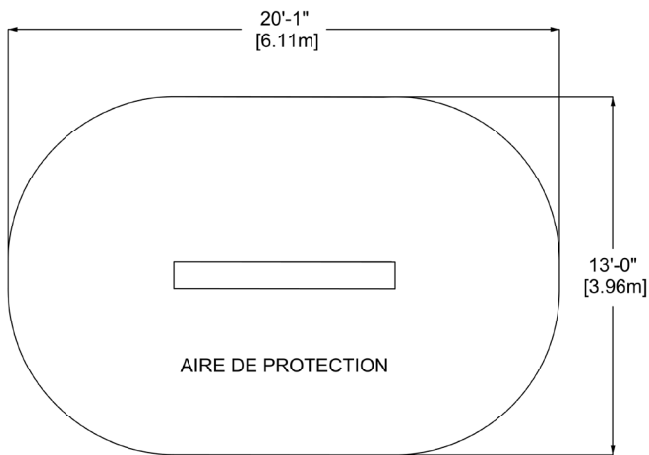

Netscape - Poutre d'équilibre sur ressorts

EP-CT-NES1021 (CSA)

DÉTAILS D'INSTALLATION

CARACTÉRISTIQUES

Groupe d'âge : 5-12 ans

Capacité : 5

Hauteur du jeu: 1'-3" (0,4m)

Hauteur de chute : 1'-3" (0,4m)

Dimension du jeu : 8' x 1' (2.44m x 0.3m)

Aire de protection : 19'-11" x 12'-10" (6.06m x 3.91m)

Le produit s'installe sur un terrain de niveau.

MATÉRIAUX

Surface : Aluminium plié et embossé peint

Ressorts : acier résistant recouvert de peinture.

*Les ressorts sont noirs, mais peuvent être peints selon la chartre ci-dessous (un extra sera alors chargé).

Supports de montage : acier galvanisé;

MODE D'INSTALLATION

Ancré dans le béton

VALEUR DE JEUX

En raison de sa base gigotante, la poutre d'équilibre sur ressorts offre aux enfants des mouvements imprévisibles et amusants. Elle favorise l'équilibre, la stabilité, la coordination et la motricité globale. Ce jeu peut être utilisé par plusieurs usagers simultanément, favorisant les jeux collaboratifs et sociaux. Les systèmes vestibulaire et proprioceptif des enfants sont fortement stimulés par cet équipement, ce qui favorise le développement de la perception du corps dans l'espace.