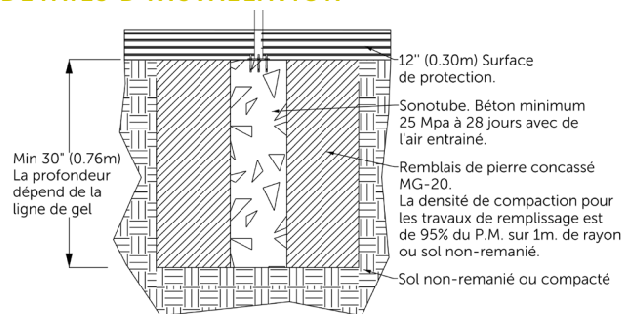

Netscape - Poutre d'équilibre sur ressorts

EP-CT-NES1021 (CSA)

DÉTAILS D'INSTALLATION

CARACTÉRISTIQUES

Groupe d'âge : 5-12 ans

Capacité : 5

Hauteur du jeu: 1'-3" (0,4m)

Hauteur de chute : 1'-3" (0,4m)

Dimension du jeu : 8' x 1' (2.44m x 0.3m)

Aire de protection : 19'-11" x 12'-10" (6.06m x 3.91m)

Le produit s'installe sur un terrain de niveau.

MATÉRIAUX

Surface : Aluminium plié et embossé peint

Ressorts : acier résistant recouvert de peinture.

*Les ressorts sont noirs, mais peuvent être peints selon la chartre ci-dessous (un extra sera alors chargé).

Supports de montage : acier galvanisé;

MODE D'INSTALLATION

Ancré dans le béton

VALEUR DE JEUX

En raison de sa base gigotante, la poutre d'équilibre sur ressorts offre aux enfants des mouvements imprévisibles et amusants. Elle favorise l'équilibre, la stabilité, la coordination et la motricité globale. Ce jeu peut être utilisé par plusieurs usagers simultanément, favorisant les jeux collaboratifs et sociaux. Les systèmes vestibulaire et proprioceptif des enfants sont fortement stimulés par cet équipement, ce qui favorise le développement de la perception du corps dans l'espace.