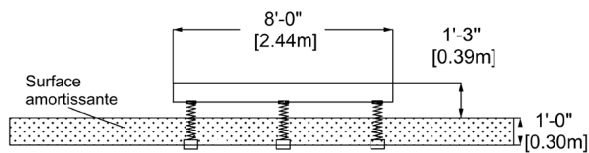

Netscape - Poutre d'équilibre sur ressorts

EP-CT-NES1021 (CSA)

DÉTAILS D'INSTALLATION

CARACTÉRISTIQUES

Groupe d'âge : 5-12 ans

Capacité : 5

Hauteur du jeu: 1'-3" (0,4m)

Hauteur de chute : 1'-3" (0,4m)

Dimension du jeu : 8' x 1' (2.44m x 0.3m)

Aire de protection : 19'-11" x 12'-10" (6.06m x 3.91m)

Le produit s'installe sur un terrain de niveau.

MATÉRIAUX

Surface : Aluminium plié et embossé peint

Ressorts : acier résistant recouvert de peinture.

*Les ressorts sont noirs, mais peuvent être peints selon la chartre ci-dessous (un extra sera alors chargé).

Supports de montage : acier galvanisé;

MODE D'INSTALLATION

Ancré dans le béton

VALEUR DE JEUX

En raison de sa base gigotante, la poutre d'équilibre sur ressorts offre aux enfants des mouvements imprévisibles et amusants. Elle favorise l'équilibre, la stabilité, la coordination et la motricité globale. Ce jeu peut être utilisé par plusieurs usagers simultanément, favorisant les jeux collaboratifs et sociaux. Les systèmes vestibulaire et proprioceptif des enfants sont fortement stimulés par cet équipement, ce qui favorise le développement de la perception du corps dans l'espace.