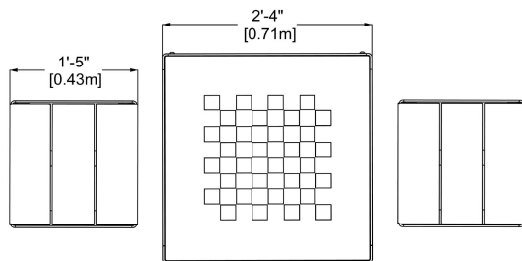

## CARACTERISTICS

Table : 2'4" x 2'4" (0,71m x 0,71m)  
 Bench: 1'5" x 1'5" (0,43m x 0,43)  
 Seat height : 17 3/4" (0,30m)  
 Total height: 33 11/16" (0,86m)