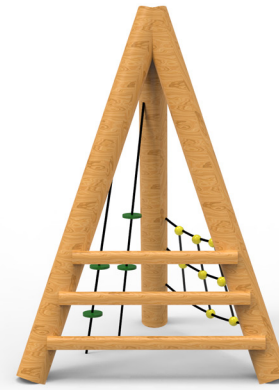

Tipi

EP-NS-003-SM (CSA)

DÉTAILS D'INSTALLATION

CARACTÉRISTIQUES

Groupe d'âge : 5-12 ans

Hauteur : 9" (2,4m)

Capacité : 6

Zone de protection : 18'-9" X 17'-11" (5.71m X 5.45m)

Ce module s'installe sur un terrain de niveau.

MATÉRIAUX

Poutre : tronc de cèdre blanc 8 à 10" de diamètre. Le bois est livré naturellement sans protection, il deviendra gris. Si vous souhaitez conserver la couleur dorée du bois, vous devrez le traiter annuellement avec une lasure naturelle.

Câbles : sept brins d'acier recouverts de nylon polyamide résistant aux rayons ultra-violet; diamètre de 0,8" (20mm);

Accessoires : plastique HDPE.

Mode d'assemblage : joints d'aluminium écrasés; diamètre de 2" (51mm).

MODE D'INSTALLATION

Structure autoportante en acier galvanisé.

VALEUR DE JEUX

Cet équipement participe au développement du système vestibulaire de l'enfant, ce qui aide à la compréhension de son corps dans l'espace et à son équilibre. Ce Tipi permet aux enfants d'essayer différentes techniques de grimpe et les encourage à communiquer, ainsi qu'à s'entraider.