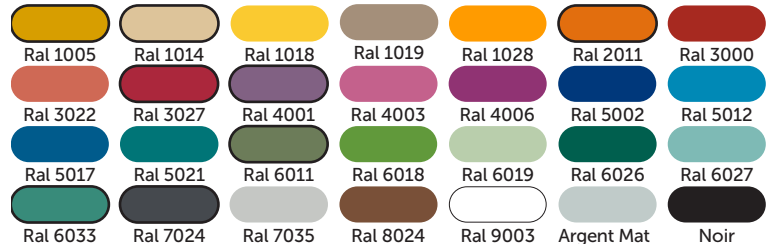

ESSENCE DISPONIBLES - BOIS

Le cèdre blanc de l'est est installé par défaut.

Le robinia est également disponible sur demande avec supplément.

Cèdre blanc

Robinia

COULEURS DISPONIBLES - CORDES

Noir

Bleu

Vert

Rouge

COULEURS DISPONIBLES - PEINTURE

COULEURS DISPONIBLES - PLASTIQUE

Noir

Bleu

Jaune

Vert

Rouge

Gris

Brun