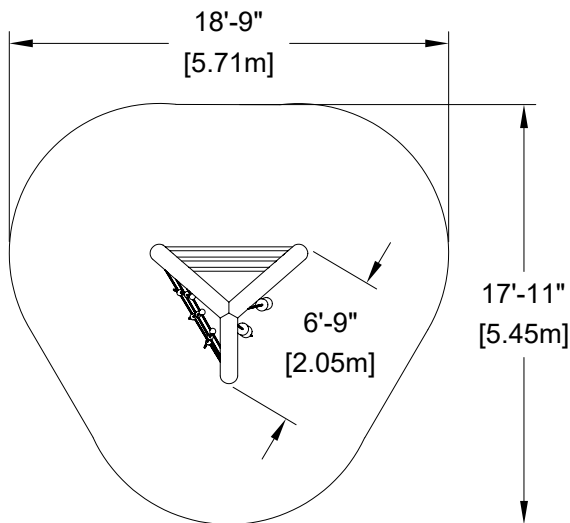

Tipi

EP-NS-003-SM (CSA)

DÉTAILS D'INSTALLATION

CARACTÉRISTIQUES

Groupe d'âge : 5-12 ans

Hauteur : 9" (2,4m)

Capacité : 6

Zone de protection : 18'-9" X 17'-11" (5.71m X 5.45m)

Ce module s'installe sur un terrain de niveau.

MATÉRIAUX

Poutre : tronc de cèdre blanc 8 à 10" de diamètre. Le bois est livré naturellement sans protection, il deviendra gris. Si vous souhaitez conserver la couleur dorée du bois, vous devrez le traiter annuellement avec une lasure naturelle.

Câbles : sept brins d'acier recouverts de nylon polyamide résistant aux rayons ultra-violet; diamètre de 0,8" (20mm);

Accessoires : plastique HDPE.

Mode d'assemblage : joints d'aluminium écrasés; diamètre de 2" (51mm).