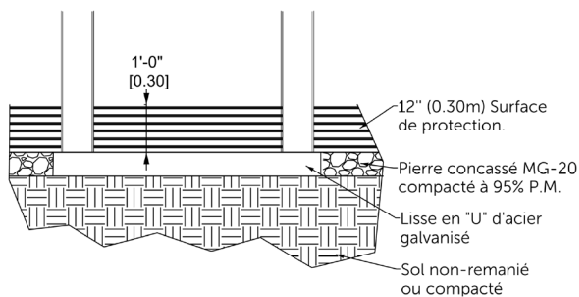

Tipi

EP-NS-003-SM (CSA)

DÉTAILS D'INSTALLATION

CARACTÉRISTIQUES

Groupe d'âge : 5-12 ans

Hauteur : 9" (2,4m)

Capacité : 6

Zone de protection : 18'-9" X 17'-11" (5.71m X 5.45m)

Ce module s'installe sur un terrain de niveau.

MATÉRIAUX

Poutre : tronc de cèdre blanc 8 à 10" de diamètre. Le bois est livré naturellement sans protection, il deviendra gris. Si vous souhaitez conserver la couleur dorée du bois, vous devrez le traiter annuellement avec une lasure naturelle.

Câbles : sept brins d'acier recouverts de nylon polyamide résistant aux rayons ultra-violet; diamètre de 0,8" (20mm);

Accessoires : plastique HDPE.

Mode d'assemblage : joints d'aluminium écrasés; diamètre de 2" (51mm).