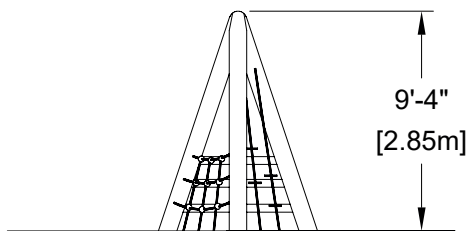

# Tipi

EP-NS-003 (CSA)

Grimpeur à trois côtés :  
 Un côté en filet de corde,  
 un côté fait de cordes et accessoires de grimpe,  
 un côté fait de barreaux verticaux en bois.

## CARACTÉRISTIQUES

Groupe d'âge : 5-12 ans  
 Hauteur : 9" (2,4m)  
 Capacité : 6  
 Zone de protection : 18'-9" X 17'-11" (5.71m X 5.45m)

## MATÉRIAUX

Poutre : tronc de cèdre d'un minimum de 8 à 12" de diamètre;  
 Supports de montage : acier galvanisé;  
 Câbles : sept brins d'acier recouverts de nylon polyamide résistant aux rayons ultra-violets; diamètre de 0,8" (20mm);  
 Accessoires : plastique HDPE.

## TYPES D'ANCRAGE

Structure autoportante en acier galvanisé ou béton coulé.