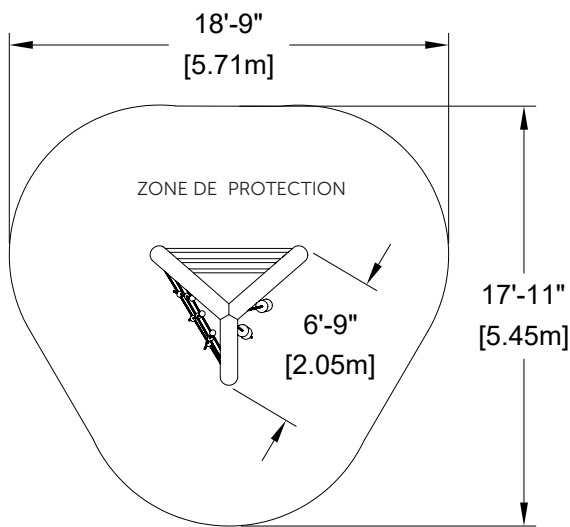

# Tipi

EP-NS-003 (CSA)

Grimpeur à trois côtés :  
 Un côté en filet de corde,  
 un côté fait de cordes et accessoires de grimpe,  
 un côté fait de barreaux verticaux en bois.

## CARACTÉRISTIQUES

Groupe d'âge : 5-12 ans  
 Hauteur : 9" (2,4m)  
 Capacité : 6  
 Zone de protection : 18'-9" X 17'-11" (5.71m X 5.45m)

## MATÉRIAUX

Poutre : tronc de cèdre d'un minimum de 8 à 12" de diamètre;  
 Supports de montage : acier galvanisé;  
 Câbles : sept brins d'acier recouverts de nylon polyamide résistant aux rayons ultra-violets; diamètre de 0,8" (20mm);  
 Accessoires : plastique HDPE.