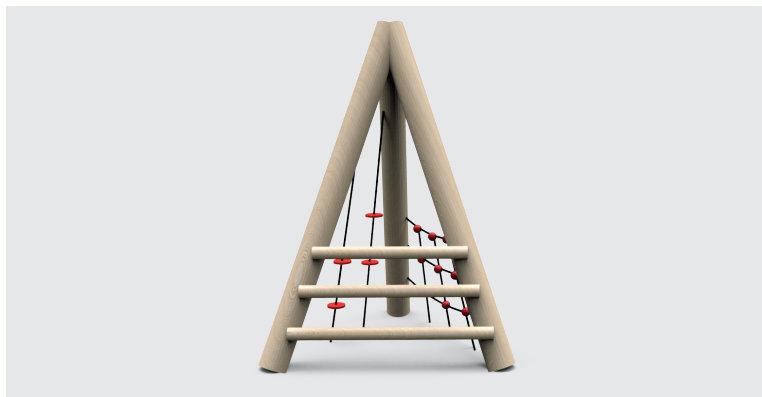

# Tipi

EP-NS-003 (CSA)

Grimpeur à trois côtés :  
 Un côté en filet de corde,  
 un côté fait de cordes et accessoires de grimpe,  
 un côté fait de barreaux verticaux en bois.

## CARACTÉRISTIQUES

Groupe d'âge : 5-12 ans  
 Hauteur : 9" (2,4m)  
 Capacité : 6  
 Zone de protection : 18'-9" X 17'-11" (5.71m X 5.45m)

## MATÉRIAUX

Poutre : tronc de cèdre d'un minimum de 8 à 12" de diamètre;  
 Supports de montage : acier galvanisé;  
 Câbles : sept brins d'acier recouverts de nylon polyamide résistant aux rayons ultra-violets; diamètre de 0,8" (20mm);  
 Accessoires : plastique HDPE.

## TYPES D'ANCRAGE

Structure autoportante en acier galvanisé ou béton coulé.