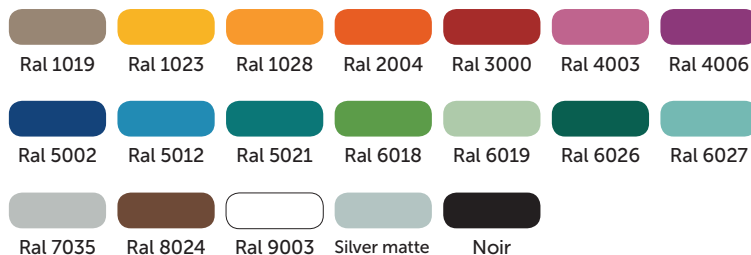

## TYPES D'ANCRAGE

Structure autoportante en acier galvanisé ou béton coulé.

## COULEURS DISPONIBLES - PLASTIQUE

## COULEURS DISPONIBLES - BOULES

## COULEURS DISPONIBLES - CÂBLES