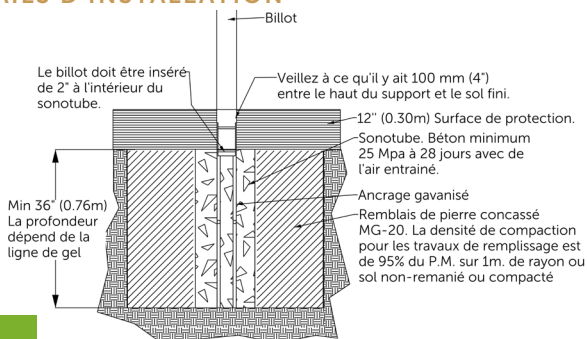

Tente

EP-NS-006

IPEMA INTERNATIONAL
PLAY EQUIPMENT
MANUFACTURERS
ASSOCIATION
ASSOCIATE MEMBER

DÉTAILS D'INSTALLATION

CARACTÉRISTIQUES

Groupe d'âge : 18 mois - 5 ans

Hauteur de chute : 4'-7" (1.40m)

Capacité : 12

Safety Zone : 18'-0" x 23'-3" (5.48m x 7.08m)

MATÉRIAUX

Structure : Troncs de minimum 6" à 12" de diamètre. Une protection est appliquée sur le bois, en atelier. Si vous désirez éviter le grisonnement, une protection doit être appliquée annuellement.

Câbles : sept brins d'acier recouverts de nylon polyamide résistant aux rayons ultra-violet; diamètre de 0,8" (20mm);

Mode d'assemblage : joints mécaniques peints.

TYPES D'ANCRAGE

Tiges galvanisées fixées à la base des billots coulés dans le béton.