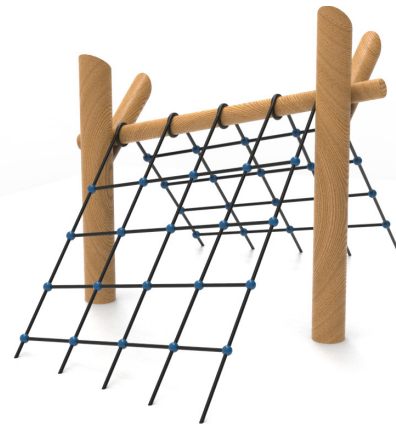

Tente

EP-NS-006

IPEMA INTERNATIONAL
PLAY EQUIPMENT
MANUFACTURERS
ASSOCIATION
ASSOCIATE MEMBER

DÉTAILS D'INSTALLATION

CARACTÉRISTIQUES

Groupe d'âge : 18 mois - 5 ans

Hauteur de chute : 4'-7" (1.40m)

Capacité : 12

Safety Zone : 18'-0" x 23'-3" (5.48m x 7.08m)

MATÉRIAUX

Structure : Troncs de minimum 6" à 12" de diamètre. Une protection est appliquée sur le bois, en atelier. Si vous désirez éviter le grisonnement, une protection doit être appliquée annuellement.

Câbles : sept brins d'acier recouverts de nylon polyamide résistant aux rayons ultra-violet; diamètre de 0,8" (20mm);

Mode d'assemblage : joints mécaniques peints.

TYPES D'ANCRAGE

Tiges galvanisées fixées à la base des billots coulés dans le béton.

VALEUR DE JEUX

Ce jeu favorise l'équilibre, la stabilité, la coordination et la motricité globale. Il peut être utilisé par plusieurs usagés simultanément, favorisant les jeux collaboratifs et sociaux. Les systèmes vestibulaire et proprioceptif des enfants sont fortement stimulés par cet équipement, ce qui favorise le développement de la perception du corps dans l'espace.