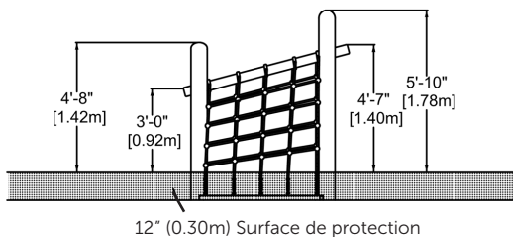

Tente

EP-NS-006

IPEMA INTERNATIONAL
PLAY EQUIPMENT
MANUFACTURERS
ASSOCIATION
ASSOCIATE MEMBER

DÉTAILS D'INSTALLATION

CARACTÉRISTIQUES

Groupe d'âge : 18 mois - 5 ans

Hauteur de chute : 4'-7" (1.40m)

Capacité : 12

Safety Zone : 18'-0" x 23'-3" (5.48m x 7.08m)

MATÉRIAUX

Structure : Troncs de minimum 6" à 12" de diamètre. Une protection est appliquée sur le bois, en atelier. Si vous désirez éviter le grisonnement, une protection doit être appliquée annuellement.