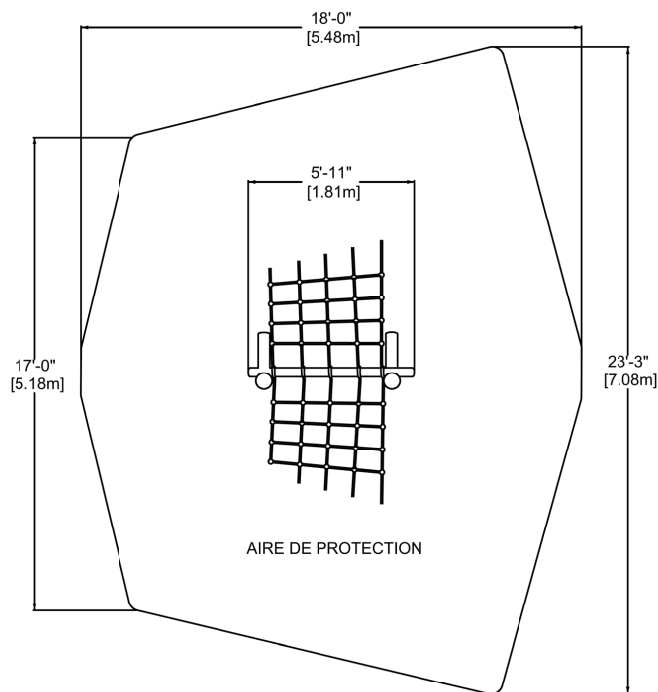

Tente

EP-NS-006

IPEMA INTERNATIONAL
PLAY EQUIPMENT
MANUFACTURERS
ASSOCIATION
ASSOCIATE MEMBER

DÉTAILS D'INSTALLATION

CARACTÉRISTIQUES

Groupe d'âge : 18 mois - 5 ans

Hauteur de chute : 4'-7" (1.40m)

Capacité : 12

Safety Zone : 18'-0" x 23'-3" (5.48m x 7.08m)

MATÉRIAUX

Structure : Troncs de minimum 6" à 12" de diamètre. Une protection est appliquée sur le bois, en atelier. Si vous désirez éviter le grisonnement, une protection doit être appliquée annuellement.

Câbles : sept brins d'acier recouverts de nylon polyamide résistant aux rayons ultra-violet; diamètre de 0,8" (20mm);

Mode d'assemblage : joints mécaniques peints.

TYPES D'ANCRAGE

Tiges galvanisées fixées à la base des billots coulés dans le béton.