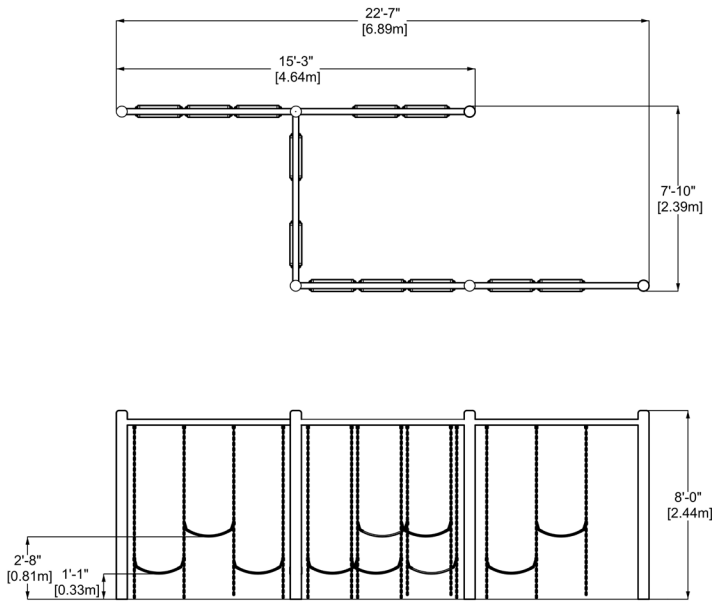

## CARACTÉRISTIQUES

Groupe d'âge : ADO

Capacité : 12

Hauteur : 8' (2.43m)

Hauteur de chute : 2'-8" (0.81m)

Ce module s'installe sur un terrain de niveau.

## INSTALLATION

Poteaux coulés dans des sonotubes de béton de Ø24" par 60" de profond.