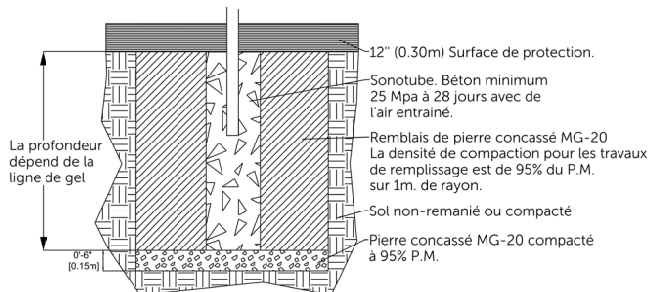

DÉTAILS D'INSTALLATION