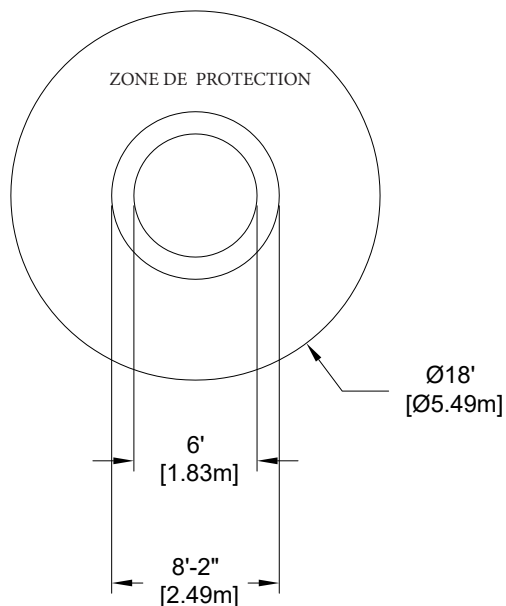

Matelas rebondissant

EP-ES-EA4000

CARACTÉRISTIQUES

Groupe d'âge : 2- 12 ans (adapté aussi aux adultes)
Hauteur de chute : 0' (0m)
Capacité : 5
Zone de protection : Ø18' (Ø5,49m)

MATÉRIAUX

Structure interne : acier galvanisé
Anneau de protection : acier galvanisé recouvert de caoutchouc EPDM;
Matelas : caoutchouc renforcé.

TYPES D'ANCRAGE

Déposé dans le sol.

VALEUR DE JEUX

Le Matelas rebondissant est l'occasion d'améliorer la liberté de mouvement générale et ludique ainsi que la stabilité, la coordination et les compétences de motricité globale. Le Matelas offre diverse stimulations sensorielles à ses utilisateurs. L'enfant pourra y bondir et développer ses systèmes vestibulaire et proprioceptif.

COULEURS BORDURE