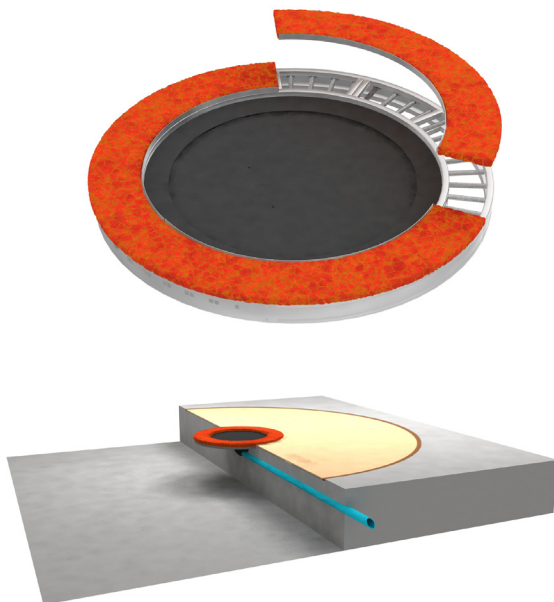

Matelas rebondissant

EP-ES-EA4000

CARACTÉRISTIQUES

Groupe d'âge : 2- 12 ans (adapté aussi aux adultes)
 Hauteur de chute : 0' (0m)
 Capacité : 5
 Zone de protection : Ø18' (Ø5,49m)

MATÉRIAUX

Structure interne : acier galvanisé
 Anneau de protection : acier galvanisé recouvert de caoutchouc EPDM;
 Matelas : caoutchouc renforcé.

TYPES D'ANCRAGE

Déposé dans le sol.

VALEUR DE JEUX

Le Matelas rebondissant est l'occasion d'améliorer la liberté de mouvement générale et ludique ainsi que la stabilité, la coordination et les compétences de motricité globale. Le Matelas offre diverse stimulations sensorielles à ses utilisateurs. L'enfant pourra y bondir et développer ses systèmes vestibulaire et proprioceptif.

COULEURS BORDURE