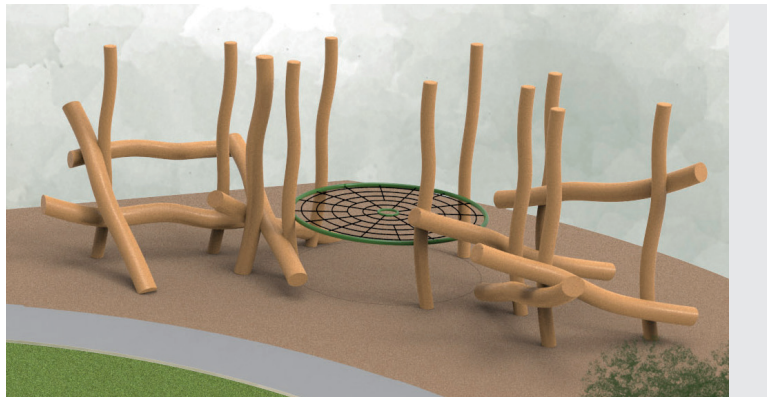

Capteur de rêves

EP-NS-031 (CSA)

CARACTÉRISTIQUES

Groupe d'âge : 5-12 ans
Hauteur : variable
Capacité : 42
Zone de protection : 44'-4" x 33'-8" [13.52m x 10.26m]

MATÉRIAUX

Éléments d'équilibre : troncs de cèdre d'un minimum de 6" de diamètre.
Corde à 7 câbles d'acier galvanisé recouverts de nylon polyamide résistant aux rayons ultra-violetes.
Panier : acier recouvert d'une couche de peinture de poudre de polyester cuite.

TYPES D'ANCRAGE

Structure autoportante en acier galvanisé.

VALEUR DE JEU

Ce jeu favorise l'équilibre, la stabilité, la coordination et la motricité globale. Il peut être utilisé par plusieurs usagés simultanément, favorisant les jeux collaboratifs et sociaux. Les systèmes vestibulaire et proprioceptif des enfants sont fortement stimulés par cet équipement, ce qui favorise le développement de la perception du corps dans l'espace.