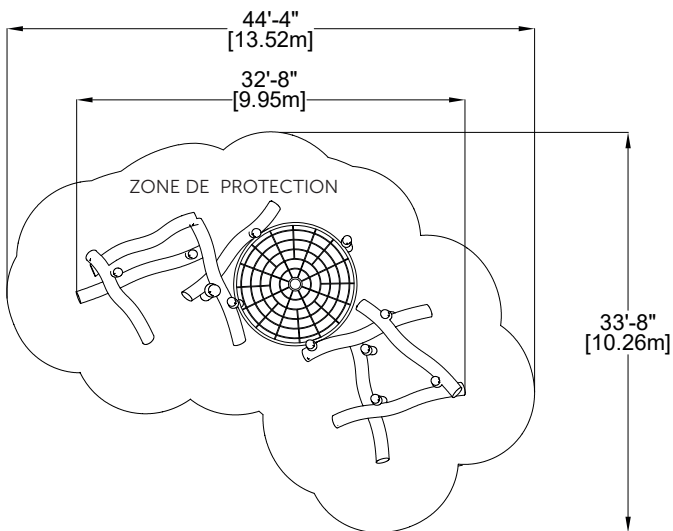

Capteur de rêves

EP-NS-031 (CSA)

CARACTÉRISTIQUES

Groupe d'âge : 5-12 ans
Hauteur : variable
Capacité : 42
Zone de protection : 44'-4" x 33'-8" [13.52m x 10.26m]

MATÉRIAUX

Éléments d'équilibre : troncs de cèdre d'un minimum de 6" de diamètre.
Corde à 7 câbles d'acier galvanisé recouverts de nylon polyamide résistant aux rayons ultra-violetes.
Panier : acier recouvert d'une couche de peinture de poudre de polyester cuite.

TYPES D'ANCRAGE

Structure autoportante en acier galvanisé.

VALEUR DE JEU

Ce jeu favorise l'équilibre, la stabilité, la coordination et la motricité globale. Il peut être utilisé par plusieurs usagés simultanément, favorisant les jeux collaboratifs et sociaux. Les systèmes vestibulaire et proprioceptif des enfants sont fortement stimulés par cet équipement, ce qui favorise le développement de la perception du corps dans l'espace.