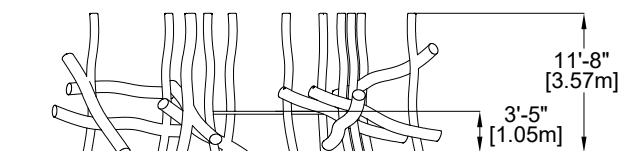

Capteur de rêves

EP-NS-031 (CSA)

CARACTÉRISTIQUES

Groupe d'âge : 5-12 ans
Hauteur : variable
Capacité : 42
Zone de protection : 44'-4" x 33'-8" [13.52m x 10.26m]

MATÉRIAUX

Éléments d'équilibre : troncs de cèdre d'un minimum de 6" de diamètre.
Corde à 7 câbles d'acier galvanisé recouverts de nylon polyamide résistant aux rayons ultra-violetes.
Panier : acier recouvert d'une couche de peinture de poudre de polyester cuite.

TYPES D'ANCRAGE

Structure autoportante en acier galvanisé.

VALEUR DE JEU

Ce jeu favorise l'équilibre, la stabilité, la coordination et la motricité globale. Il peut être utilisé par plusieurs usagés simultanément, favorisant les jeux collaboratifs et sociaux. Les systèmes vestibulaire et proprioceptif des enfants sont fortement stimulés par cet équipement, ce qui favorise le développement de la perception du corps dans l'espace.