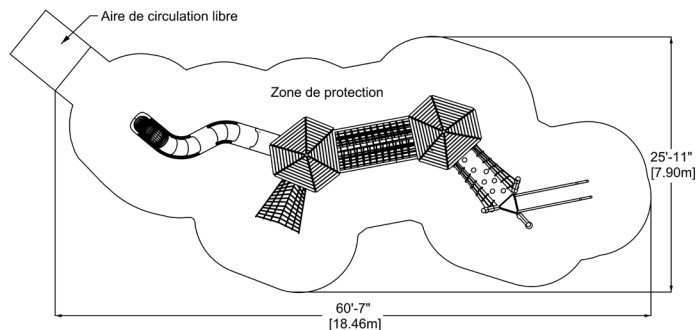

Skyshack double - court

EP-CT-EPS2003

IPEMA
ASSOCIATE MEMBER

PRODUIT DU
QUÉBEC

CARACTÉRISTIQUES

Les Skyshack sont modulables et personnalisables dans la hauteur, la forme et la disposition des accessoires.

Groupe d'âge : 5 à 12 ans

Capacité : 22

Hauteur : 15'-10" (4.83m)

Hauteur de chute : 8'-10" (2.69m)

Aire de protection : 11'-1" x 60'-6" (11.11m x 18.44m)

MATÉRIAUX

Structure : acier galvanisé recouvert d'une couche de peinture de poudre de polyester cuite;

Câbles : sept brins d'acier recouverts de nylon polyamide résistant aux rayons ultra-violet; diamètre de 0.8" (20mm);

Murs : bois, bois plastique, HDPE ou feuilles d'acier galvanisé et peint;

Plancher : HDPE

Toit : bois plastique ou HDPE;

Grillage : aluminium perforé recouvert d'une couche de peinture de poudre de polyester cuite;

Glissoire : plastique rotomoulé

*Les prix peuvent varier en fonction des matériaux choisis.

INSTALLATION

Fixé avec des ancrages en "J" sur des bases coulés. La profondeur est à déterminer selon la profondeur de la ligne de gel dans votre région. Le sol doit être non-remanié ou compacté à 95% du P.M. sur 1 mètre au pourtour du sonotube.

VALEUR DE JEU

Le Skyshack stimule la créativité et permet le jeu en groupe favorisant l'interaction. Cet équipement offre aux enfants l'occasion d'explorer la liberté de mouvement, d'améliorer la stabilité, la coordination et la motricité globale.

Cette configuration comprend : une glissoire, un filet à grimper, un pont en caoutchouc incliné, des barres de glisses et un grimpeur sur corde.

COULEURS DISPONIBLES - PEINTURE

COULEURS DISPONIBLES - CÂBLES

COULEURS DISPONIBLES - GLISSOIRE

COULEURS DISPONIBLES - PLASTIQUE