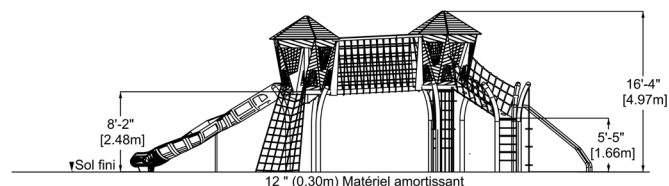

Skyshack double - court

EP-CT-EPS2003

IPEMA
ASSOCIATE MEMBER

PRODUIT DU
QUÉBEC

CARACTÉRISTIQUES

Les Skyshack sont modulables et personnalisables dans la hauteur, la forme et la disposition des accessoires.

Groupe d'âge : 5 à 12 ans

Capacité : 22

Hauteur : 15'-10" (4.83m)

Hauteur de chute : 8'-10" (2.69m)

Aire de protection : 11'-1" x 60'-6" (11.11m x 18.44m)

MATÉRIAUX

Structure : acier galvanisé recouvert d'une couche de peinture de poudre de polyester cuite;

Câbles : sept brins d'acier recouverts de nylon polyamide résistant aux rayons ultra-violet; diamètre de 0.8" (20mm);

Murs : bois, bois plastique, HDPE ou feuilles d'acier galvanisé et peint;

Plancher : HDPE

Toit : bois plastique ou HDPE;

Grillage : aluminium perforé recouvert d'une couche de peinture de poudre de polyester cuite;

Glissoire : plastique rotomoulé

*Les prix peuvent varier en fonction des matériaux choisis.

INSTALLATION

Fixé avec des ancrages en "J" sur des bases coulés. La profondeur est à déterminer selon la profondeur de la ligne de gel dans votre région. Le sol doit être non-remanié ou compacté à 95% du P.M. sur 1 mètre au pourtour du sonotube.

VALEUR DE JEU

Le Skyshack stimule la créativité et permet le jeu en groupe favorisant l'interaction. Cet équipement offre aux enfants l'occasion d'explorer la liberté de mouvement, d'améliorer la stabilité, la coordination et la motricité globale.

Cette configuration comprend : une glissoire, un filet à grimper, un pont en caoutchouc incliné, des barres de glisses et un grimpeur sur corde.

COULEURS DISPONIBLES - PEINTURE

COULEURS DISPONIBLES - CÂBLES

COULEURS DISPONIBLES - GLISSOIRE

COULEURS DISPONIBLES - PLASTIQUE