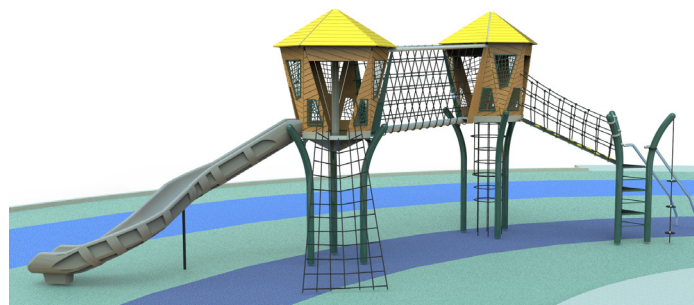

Skyshack double - court

EP-CT-EPS2003

IPEMA
ASSOCIATE MEMBER

PRODUIT DU
QUÉBEC

CARACTÉRISTIQUES

Les Skyshack sont modulables et personnalisables dans la hauteur, la forme et la disposition des accessoires.

Groupe d'âge : 5 à 12 ans

Capacité : 22

Hauteur : 15'-10" (4.83m)

Hauteur de chute : 8'-10" (2.69m)

Aire de protection : 11'-1" x 60'-6" (11.11m x 18.44m)

MATÉRIAUX

Structure : acier galvanisé recouvert d'une couche de peinture de poudre de polyester cuite;

Câbles : sept brins d'acier recouverts de nylon polyamide résistant aux rayons ultra-violet; diamètre de 0.8" (20mm);

Murs : bois, bois plastique, HDPE ou feuilles d'acier galvanisé et peint;

Plancher : HDPE

Toit : bois plastique ou HDPE;

Grillage : aluminium perforé recouvert d'une couche de peinture de poudre de polyester cuite;

Glissoire : plastique rotomoulé

*Les prix peuvent varier en fonction des matériaux choisis.

INSTALLATION

Fixé avec des ancrages en "J" sur des bases coulés. La profondeur est à déterminer selon la profondeur de la ligne de gel dans votre région. Le sol doit être non-remanié ou compacté à 95% du P.M. sur 1 mètre au pourtour du sonotube.

VALEUR DE JEU

Le Skyshack stimule la créativité et permet le jeu en groupe favorisant l'interaction. Cet équipement offre aux enfants l'occasion d'explorer la liberté de mouvement, d'améliorer la stabilité, la coordination et la motricité globale.

Cette configuration comprend : une glissoire, un filet à grimper, un pont en caoutchouc incliné, des barres de glisses et un grimpeur sur corde.