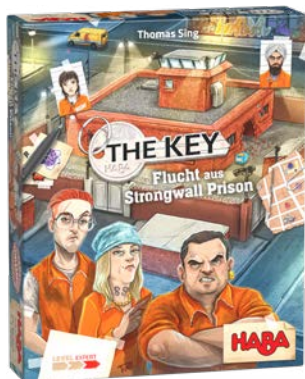

karten dieses Falles müssen Risskanten von Geldschein-Banderolen untersucht werden, Aufzugbewegungen in die richtige Reihenfolge gebracht und Codeplättchen korrekt zusammengepuzzelt werden. Zeugenaussagen mit Bezug zu Aktivitäten am Tatabend bringen extra Spannung.

THE KEY

Flucht aus Strongwall Prison

Auf alle, die selbst Sherlock Holmes in den Schatten stellen, wartet das bisher kniffligste Spiel der Reihe. „**The Key**

888 age
12-99
8-10 players
1-4
45 minutes

Key – Flucht aus Strongwall Prison spielt in dem Gefängnis in dem alle bisherigen Täter der Reihe ihre Strafe absitzen. Doch nun sind die drei gefährlichen Bandenbosse ausgebrochen! In alle Richtungen wird ermittelt bis die Köpfe rauchen. Die Spieler:innen müssen Hinweise zu Ausbruchsarten, den