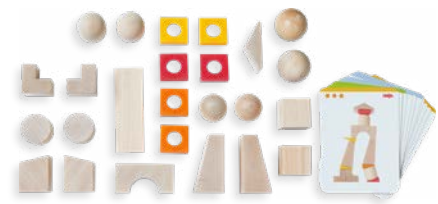

So sorgen Dreiecke, Stufen und bunte Keile für ein abwechslungsreiches Bauvergnügen. Wer der Kreativität freien Lauf lässt, baut schiefe Türme, Wackelbrücken oder schräge Figuren.

Die beiliegenden Vorlagekarten bringen junge Baumeister:innen auf neue Ideen – und das in drei Schwierigkeitsstufen. Das zweite Set **3D-Legespiel Schiefe Türme - Kugeln** birgt noch kniffligere Konstruktionsmöglichkeiten und ergänzt das Basis-Set um runde Bauformen und passende Brückensteine. Die ungewöhnlichen Formen sorgen nicht nur für großen Bauspaß – ganz spielerisch werden Feinmotorik, Konzentration sowie die Augen-Hand-Koordination unterstützt.