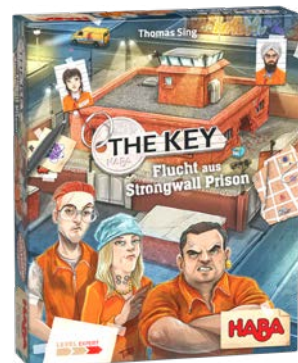

306787

Holz-Babybuch Waldtiere
Material: Lindensperrholz, Buche,
Polyester. Maße: L 17 x B 13 cm.

306788

Holz-Babybuch Traktor
Material: Lindensperrholz, Buche,
Polyester. Maße: L 17 x B 13 cm.

306789

Holz-Babybuch Dinos
Material: Lindensperrholz, Buche,
Polyester. Maße: L 17 x B 13 cm.

888 age
4+

8+8 players
1

306806

Logic! GAMES - Wo ist Wanda?
Es gilt, die Monsterfiguren bestimmten Räumen
zuzuordnen, um Monster Wanda aufzuspüren. Mit
60 Aufgaben in steigendem Schwierigkeitsgrad.
Ein smartes Logik- und Wimmelspiel.

888 age
10+

8+8 players
1-4

⌚ minutes
20-30

306848

The Key – Einbruch im Royal Star Casino
Die Spieler:innen kombinieren verschiedene Hin-
weise und erhalten so einen Zahlencode, um die
Verdächtigen zu verhaften. Am Ende gewinnt
nicht das schnellste, sondern das effizienteste
Ermittlergenie. Ein detektivisches Krimispiel.

888 age
12-99

8+8 players
1-4

⌚ minutes
45

306842

The Key – Flucht aus Strongwall Prison
Wer clever alle Hinweise kombiniert, löst den kniff-
ligsten The Key-Fall aller Zeiten! Nur der richtige
Zahlencode bringt die Bandenbosse hinter Gitter.
Nicht das schnellste, sondern das effizienteste Ermitt-
lergenie gewinnt. Ein detektivisches Krimispiel.