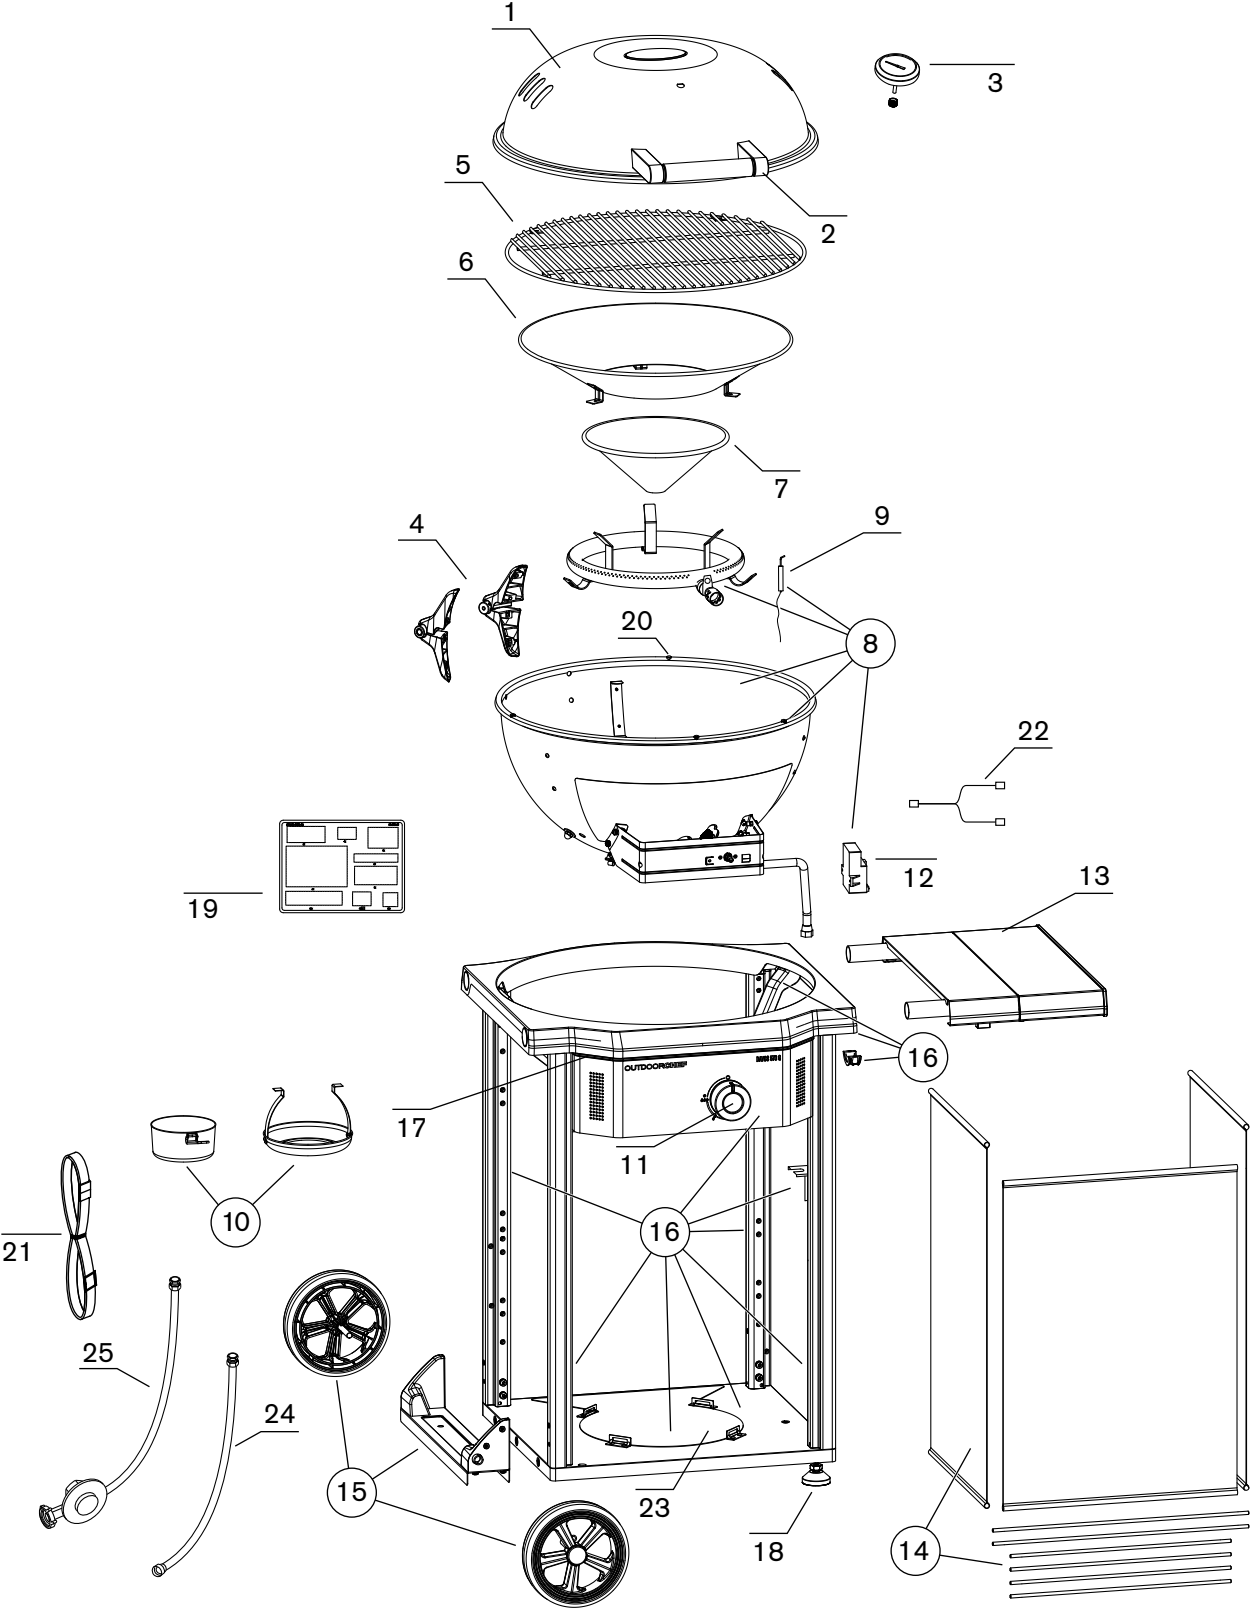

SPAREPARTS			ERSATZTEIL-LISTE
Pos.	Art. Nr.	Description	Beschreibung
1	18.350.96	Lid, black	Deckel, schwarz
2	18.324.11	Lid handle cubic	Deckelgriff cubic
3	18.850.26	Heat indicator °C/°F	Temperatur Anzeiger °C/°F
4	18.324.12	Lid Hinge set	Deckelscharnier Set
5	18.320.00	Cooking grid	Grillrost
6	18.324.08	Large Funnel	Grosser Trichter
7	18.320.03	Small Funnel	Kleiner Trichter
8	18.900.20	Bowl complete Davos 50mbar	Kugel komplett Davos 50mbar
8	18.900.21	Bowl complete Davos 30mbar	Kugel komplett Davos 30mbar
9	18.341.35	Electrode	Elektrode
10	18.900.07	Drip pan Set	Fettauffangschale Set
11	18.360.90	Control Knob safety light	Gasregulierknopf mit Kontrolllicht
12	18.730.37	Pulse ignition (2 outputs)	Elektrozündung (2 Ausgänge)
13	18.215.11	Side table / black	Seitentablar / schwarz
14	18.361.06	Textil	Textil
15	18.900.10	Wheel and Axle Davos	Rad und Achse Davos
16	18.900.11	Trolley complete Davos	Fahrgestell Davos komplett
17	18.361.09	Silicon decor	Zierleiste Silicon
18	18.360.37	Height adjustment	Höhenverstellung
19	18.379.65	Hardware set Davos	Schraubenset Davos
20	18.360.86	Protection pin	Schutzstift
21	18.360.14	Bottle strap	Flaschengurt
22	18.341.36	Y-connector type 2xB	Y-Stecker type 2xB
23	18.361.12	Protection foil Gas Tank	Schutzfolie Gasflasche
24	14.911.38	Gas hose & regulator CH	Gasschlauch & Regler CH
24	14.911.40	Gas hose & regulator DE,AT	Gasschlauch & Regler DE,AT
24	14.911.42	Gas hose & regulator DK,FI,IS,NO,PT,SP	Gasschlauch & Regler DK,FI,IS,NO,PT,SP
24	14.911.51	Gas hose & regulator IT, GR	Gasschlauch & Regler IT,GR
24	14.911.47	Gas hose & regulator BG	Gasschlauch & Regler BG
24	14.911.43	Gas hose & regulator GB	Gasschlauch & Regler GB
24	14.911.58	Gas hose & regulator HU	Gasschlauch & Regler HU
24	14.911.56	Gas hose & regulator MT	Gasschlauch & Regler MT
24	14.911.49	Gas hose & regulator PL	Gasschlauch & Regler PL
24	14.911.47	Gas hose & regulator SE	Gasschlauch & Regler SE
24	14.911.53	Gas hose & regulator AL,BA,HR,CZ,IL,LT,MK,MD,RO,RS,SK,SI	Gasschlauch & Regler AL,BA,HR,CZ,IL,LT,MK,MD,RO,RS,SK,SI
25	14.921.25	Gas hose FR	Gasschlauch FR