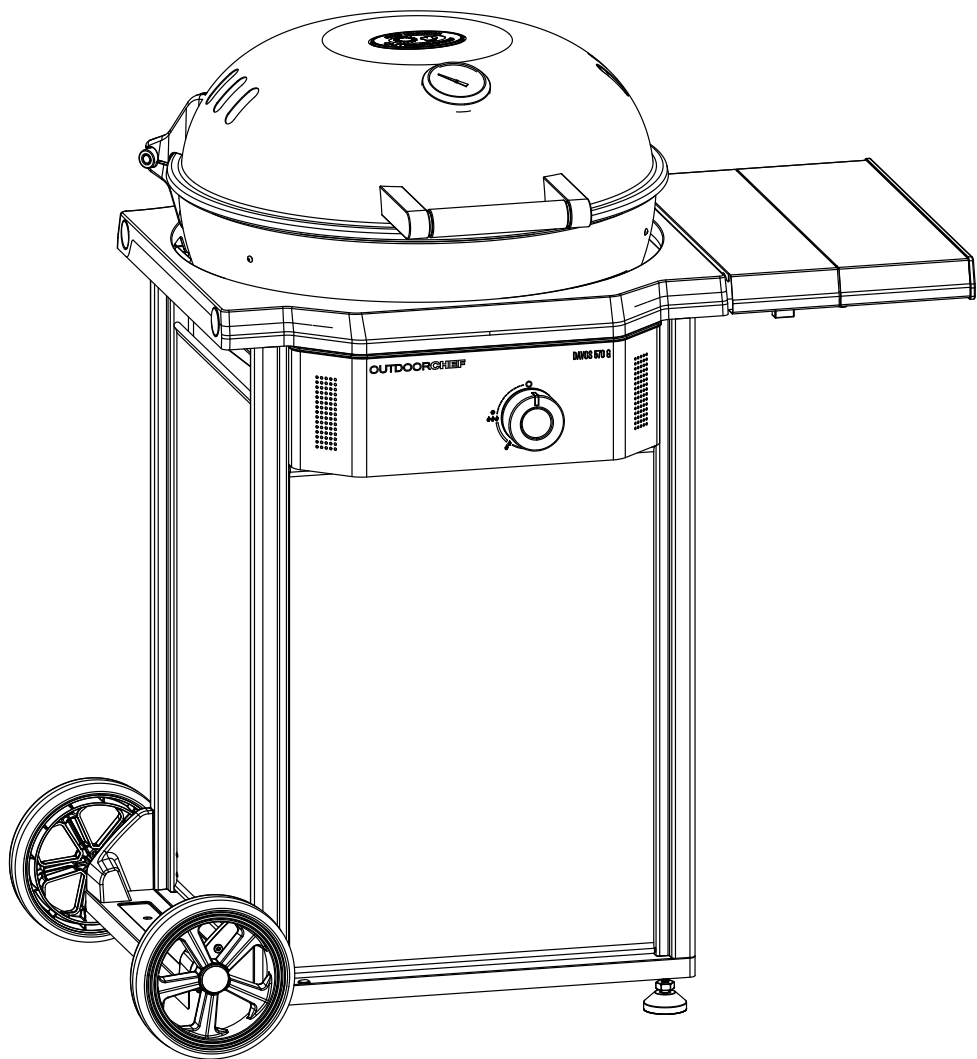

DAVOS 570 G

Aufbauanleitung | Assembly Instruction

OUTDOORCHEF
SWISS INNOVATION

Achtung

Bitte notieren Sie auf der Rückseite Ihrer Gebrauchsanweisung die Serien-Nummer. Je nach Grillmodell finden Sie die Nummer auf dem Datensticker, welcher sich entweder am Grillgestell oder auf der Bodenplatte befindet. **OUTDOORCHEF** kann Garantie und Ersatzteillieferungen nur mit der Serien-Nummer bearbeiten. Outdoorchef AG operates a policy of continuous product development and improvement. As such we reserve the right to alter product design and or technical specification without giving any prior notice.

Please read the separate user manual carefully before using your **OUTDOORCHEF** Barbeque.

DAVOS 570 G

18.379.65

Wheel cap		
2x		
Art. 18.360.92		

M5 x8		
4x	zb	
Art. 18.371.92		

M5 x 13		
16x	xp	
Art. 18.371.62		