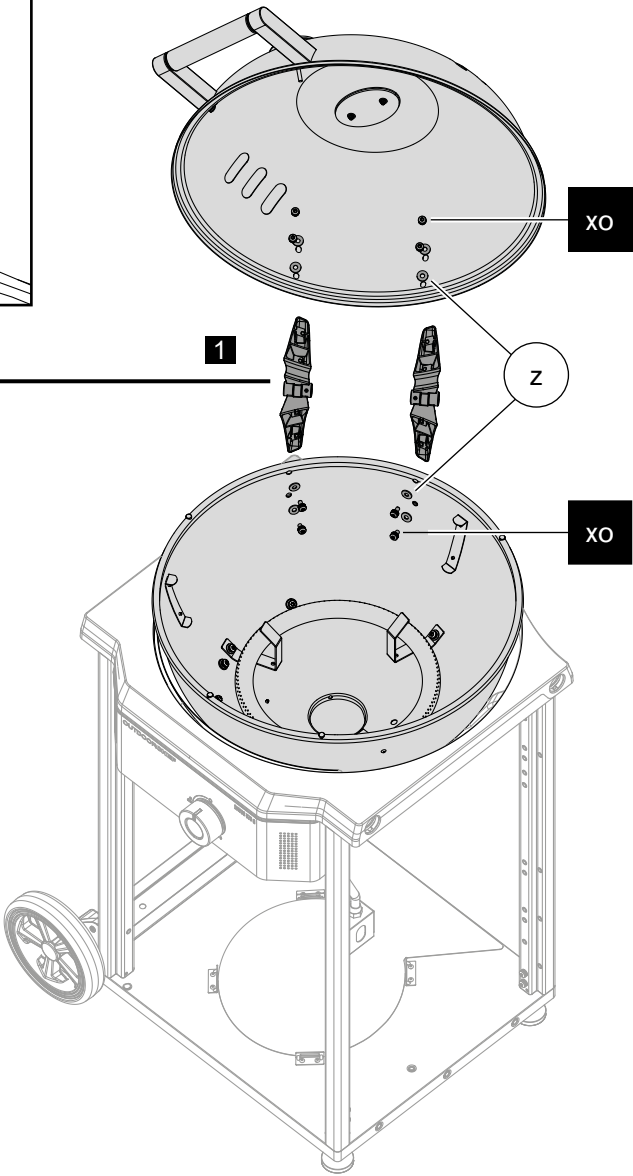

DAVOS 570 G

23.

az x1	
xo x8	z x8