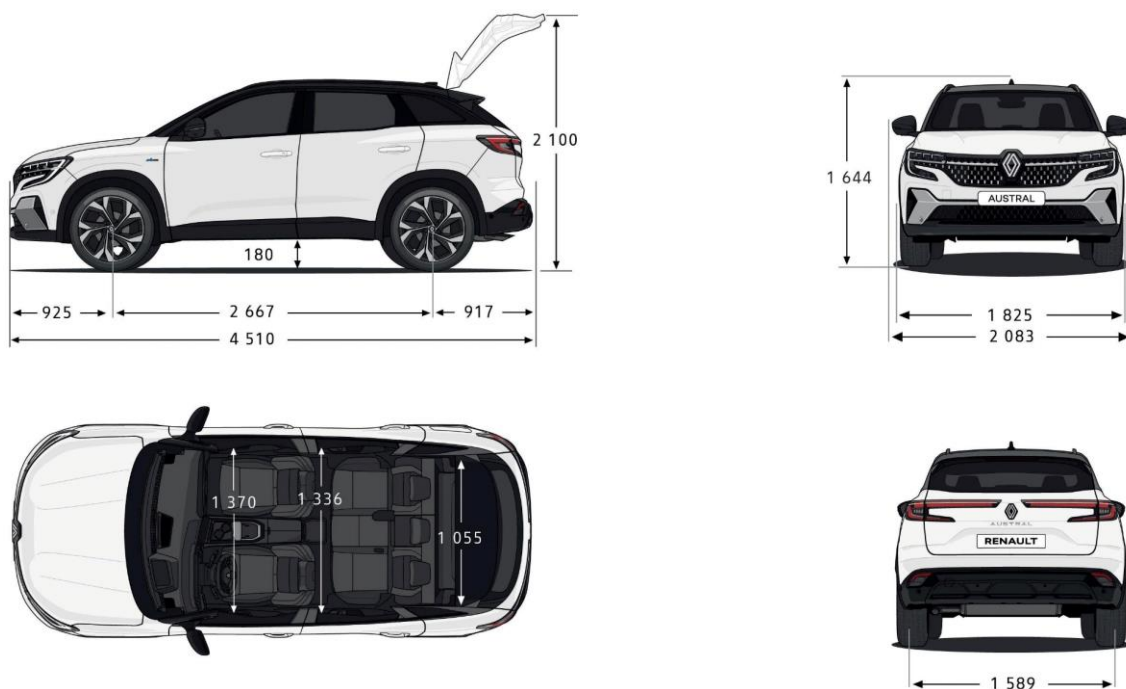

TEKNISKE SPECIFIKATIONER

MOTORTYPER	mild hybrid 160 auto
Brændstof	Benzin (mild hybrid 12V)
Max effekt (hk) / omdrejningshastighed (o/m)	158/5.500
Max moment (Nm) / omdrejningshastighed (o/m)	270/1.800
Gearkasse	7-trins CVT automatgear
Motortype	Turbo. direkte indsprøjtning
Cylindervolumen (cm³)	1.333
Antal cylinder/ventiler	4/16
ECO-teknologi	Ja
CHASSIS OG STYRETØJ	
Dækstørrelser (afhænger af hjulstørrelse)	205/55 R19
Forhjulsophæng	Pseudo McPherson
Baghjulsophæng	Bagaksel med støddæmpere og fjeder
PRÆSTATIONER	
Tophastighed (km/t)	175
0 - 100 km/t (sek.)	9,7
FORBRUG OG EMISSIONER (WLTP)	
CO₂ blandet kørsel (g/km)	141
Blandet kørsel (km/l)	16,1
RUMFANG OG VÆGTE	
Brændstoftank (Liter)	55
Køreklar vægt (kg)	1.546
Maksimalt tilladt totalvægt med last (kg)	3.803
Totalvægt ved kørsel (kg)	2.003
Max. tilladt anhängervægt med bremse (kg)	1.800
Max. tilladt anhängervægt uden bremse (kg)	750
Bagagerumsvolumen (Liter)	487
Bagagerumsvolumen med nedfældet bagsæder (Liter)	1.525

DIMENSIONER (IN MM)

Priser, specifikationer og udstyr er af vejledende art og kan ændres uden varsel af RN Danmark. Der tages forbehold for trykfejl samt afgiftsændringer. Ekstraudstyr kan være forbeholdt visse versioner og skal evt. kombineres med andet udstyr. Kontakt din Renault forhandler for yderligere information. RN Danmark, filial af RN Nordic AB - Industriparken 21A, 1. sal - 2750 Ballerup. www.renault.dk