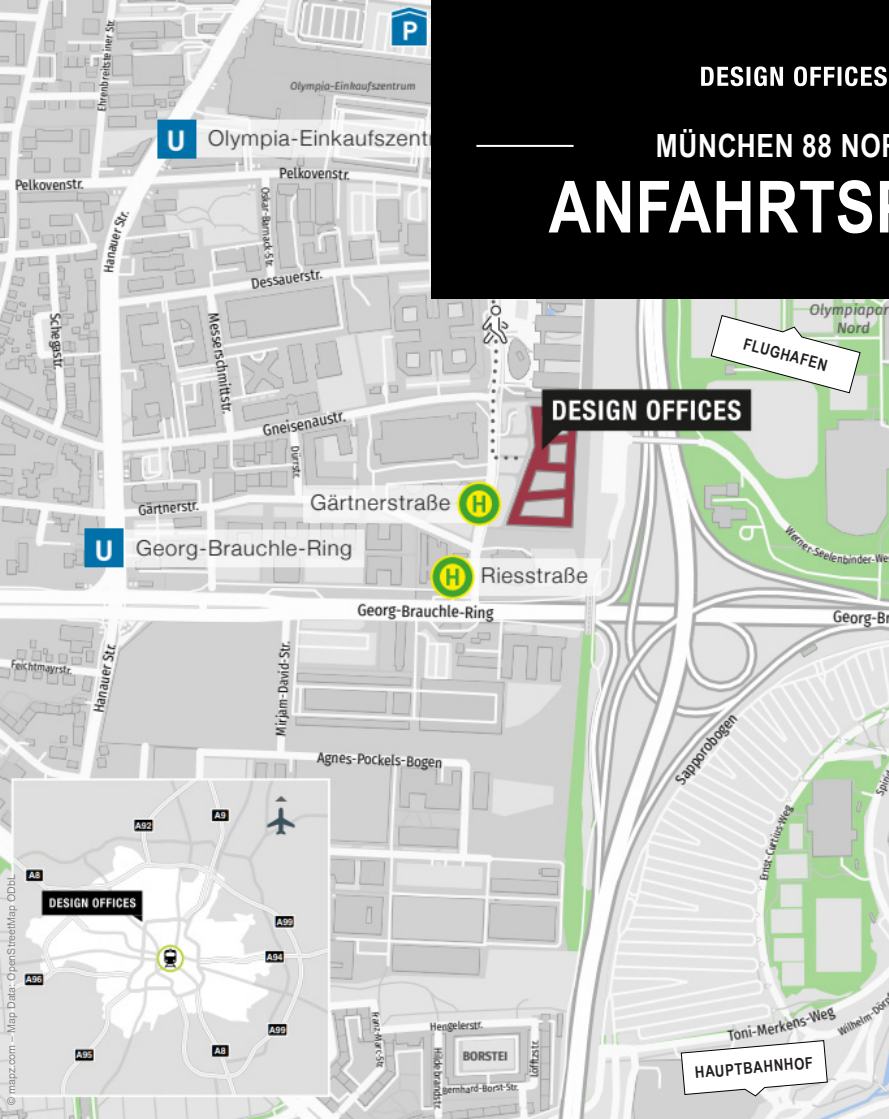

DESIGN OFFICES

MÜNCHEN 88 NORTH

ANFAHRTSPLAN

ÖFFENTLICHE VERKEHRSMITTEL

- 🚏 Gärtnerstraße | 50 m
(Bus 175)
- 🚏 Riesstraße Süd | 250 m
(Bus 180)
- 🚇 Georg-Bräuchle-Ring | 800 m
(U1, U7)
- ✈️ Flughafen | 36 km

ANREISE MIT DEM PKW

über B304 und B2R

PARKEN

- 🅅 Tiefgarage im Gebäude
(Design Offices München 88 North)
- 🅅 Öffentliche Parkflächen
(Olympia-Einkaufszentrum)

ADRESSE

Design Offices München 88 North
Riesstraße 16
80992 München
Telefon: +49 89 262047500
muenchen.88north@designoffices.de
www.designoffices.de