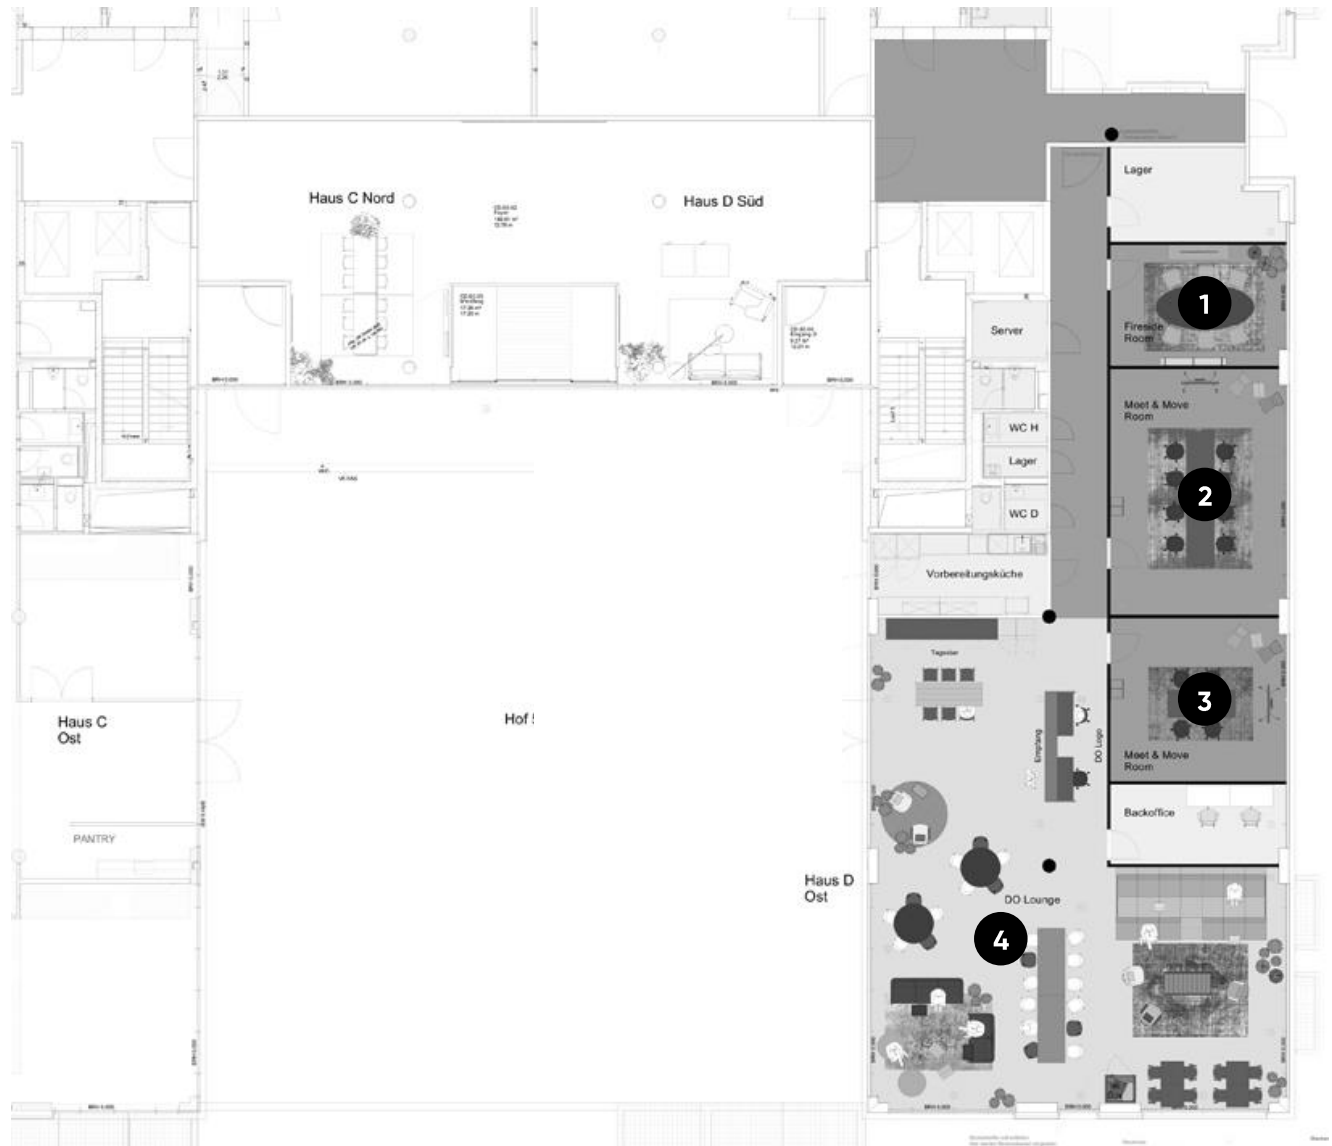

Standortportfolio

Stuttgart Gerlingen

DESIGN OFFICES

EG 00

Meetings & Conference

- 1 Fireside Room I
- 2 Meet & Move Room I
- 3 Meet & Move Room II
- 4 DO.Lounge

EG 00

Meetings & Conference

		m ²	L x B x H in Metern	New Work	U-Form	Parlament	Theater	Block	Stuhlkreis	Bankett
1	Fireside Room I	87	4,3 x 4,9 x 3,5	40	20	30	70	16	24	
2	Meet & Move Room I	115	4,9 x 4,9 x 3,5	45	18	26	90	16	20	
3	Meet & Move Room II	417	31,4 x 13,3 x 3,5	300		150	400			180
4	DO.Lounge	90	4,9 x 4,8 x 3,5	Außergewöhnliche Möblierungsmöglichkeiten						