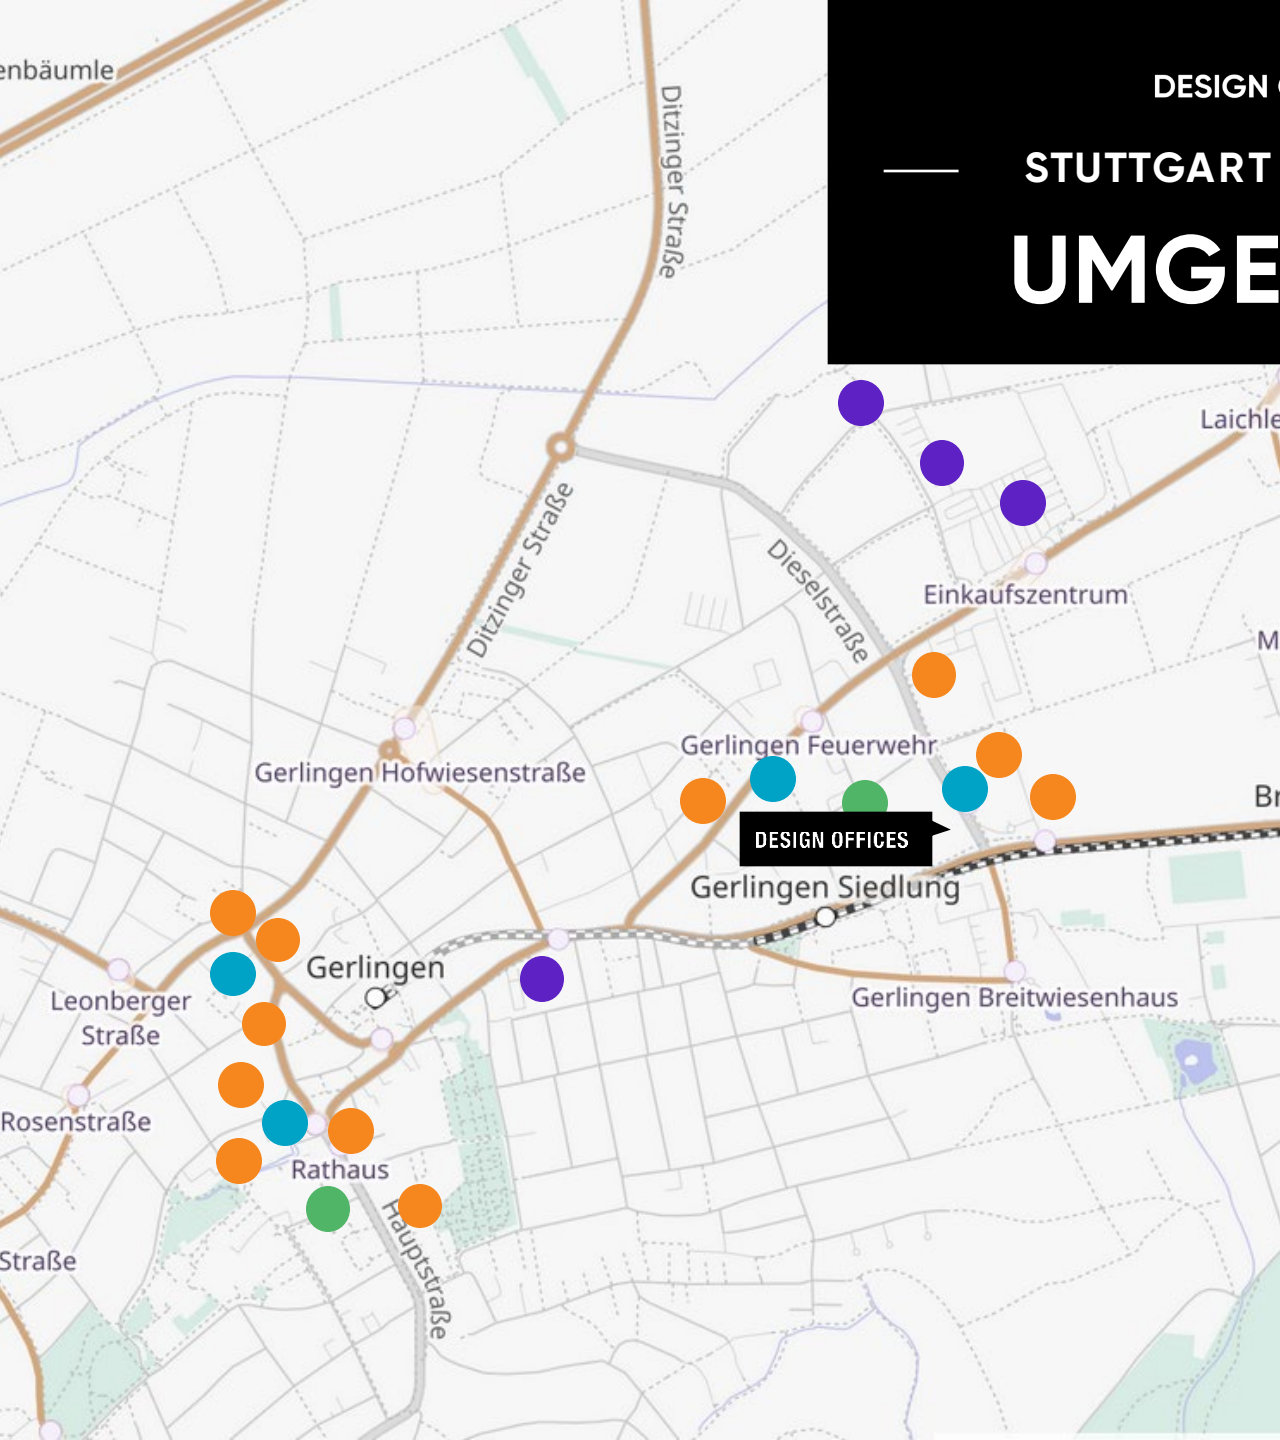

Montag – Freitag: 08:00–18:00 Uhr

**Kontakt für
Veranstaltungsfragen:**

+49 89 262036080
mice.stuttgart@designoffices.de

OPTIMALE ANBINDUNG

Der Standort Stuttgart Gerlingen befindet sich an der westlichen Stadtgrenze Stuttgarts. Durch seine optimale Anbindung an den öffentlichen Nahverkehr erreicht man in etwa 20 Minuten das Stadtzentrum. Direkt hinter dem Standort - und somit nur wenige Schritte entfernt - befindet sich die nächste U-Bahn-Station.

- RESTAURANTS
- ÜBERNACHTEN
- EINKAUFEN
- FREIZEIT

DESIGN OFFICES

STUTTGART GERLINGEN

ANFAHRTSPLAN

ÖFFENTLICHE VERKEHRSMITTEL

-  Bushaltestelle Rossbaum | 100 m (Linie 635)
-  Gerlingen Siedlung | 550 m (U6)
-  Stuttgart Hauptbahnhof | 15 km
-  Flughafen Stuttgart | 30 km