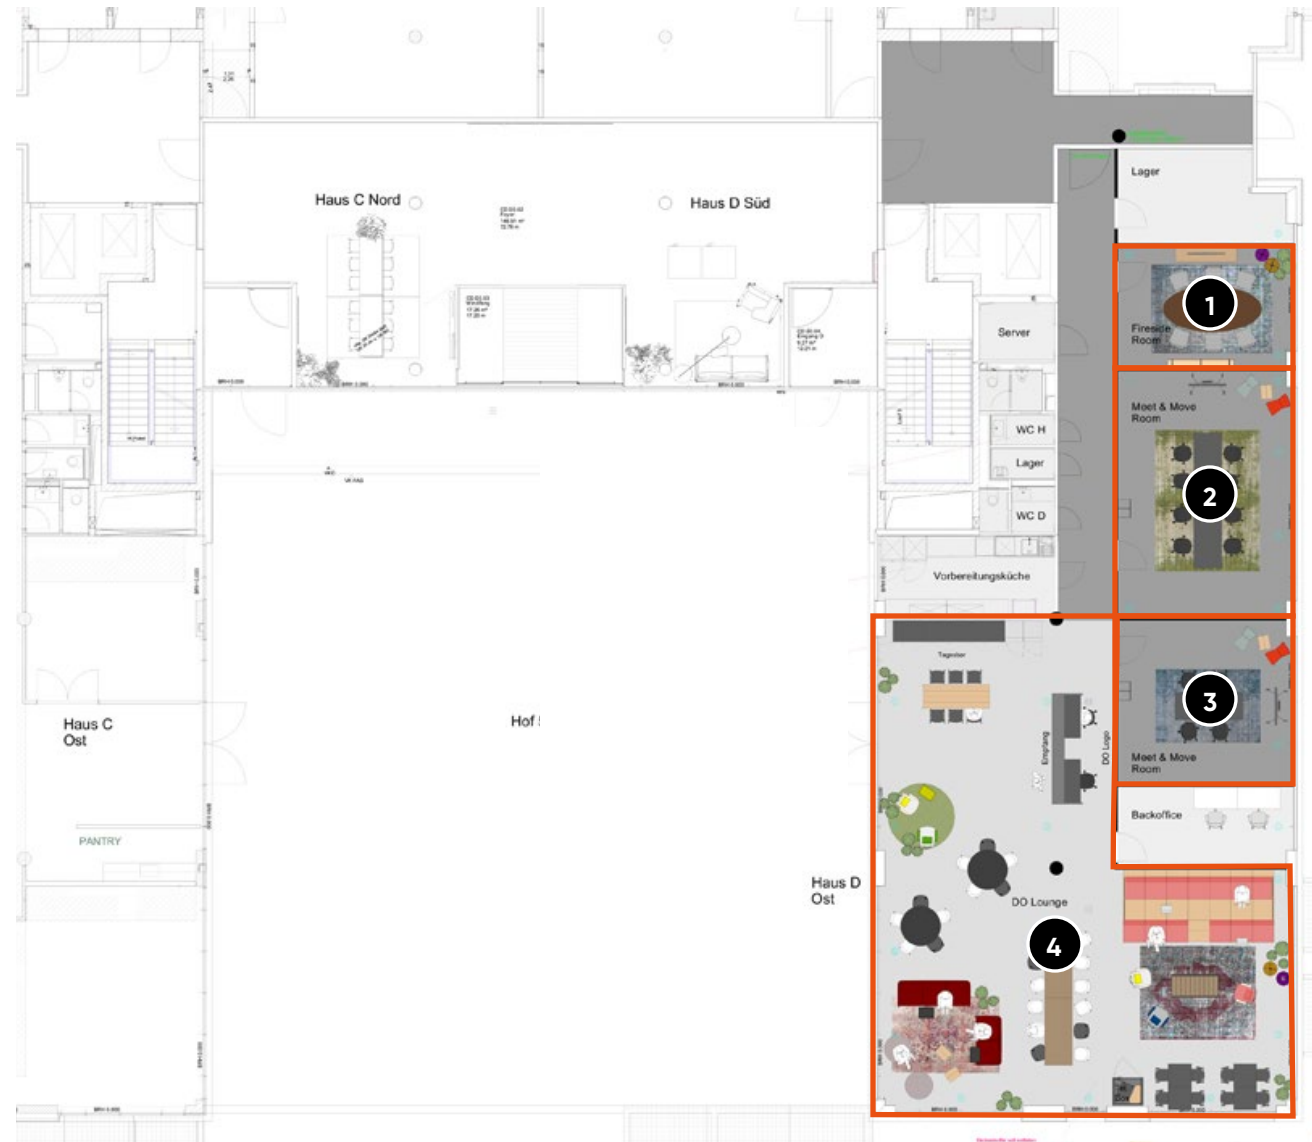

STUTT GART

GERLINGEN

HIGHLIGHTS

Auf drei Etagen bietet Design Offices alles, was man in der neuen Arbeitswelt braucht: Von flexiblen Büros über inspirierende Coworking Spaces bis hin zu kurzfristig buchbaren Meetingräumen.

www.designoffices.de

DESIGN OFFICES

STUTT GART
GERLINGEN

MEETING &
CONFERENCE

ERDGESCHOSS

ERDGESCHOSS

- 1 Fireside Room I
- 2 Meet & Move Room I
- 3 Meet & Move Room II
- 4 DO.Lounge

STUTT GART

GERLINGEN

BESTUHLUNGSPLAN

1. Fireside Room I
2. Meet & Move Room I
3. Meet & Move Room II
4. DO.Lounge

EG

m ²	L x B x H in Meter	 New Work	 U-Form	 Parlament	 Theater	 Block	 Stuhlkreis	 Bankett
22	17,0 x 13,0 x 3,0					6		
45	11,0 x 4,0 x 3,0	8				12		
30	5,0 x 3,0 x 3,0	8				12		
168	7,3 x 5,0 x 3,0	Individuelle Bestuhlung auf Anfrage						