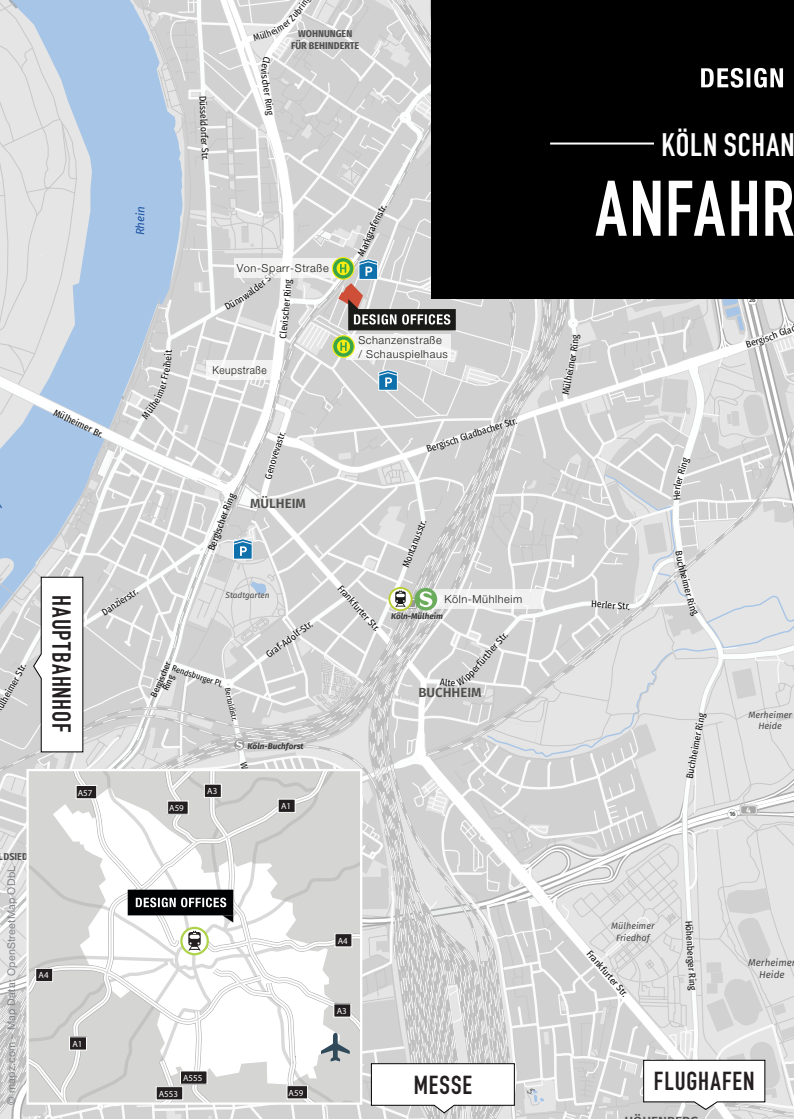

DESIGN OFFICES

KÖLN SCHANZENSTRASSE

ANFAHRTSPLAN

ÖFFENTLICHE VERKEHRSMITTEL

-   Von-Sparr-Straße | 400 m ⚠
Tram 4, Bus 151, 152, 155
-  Keupstraße | 500 m ⚠
Tram 4, Bus 104, 151, 152, 153, 155, 156, 260, 434
-  Köln Schanzenstr. / Schauspielhaus | 200 m ⚠
Bus 140
-  Flughafen Köln-Bonn | 16,4 km
-  Köln Hauptbahnhof | 7,2 km
-  Köln Messe-Deutz | 4,7 km