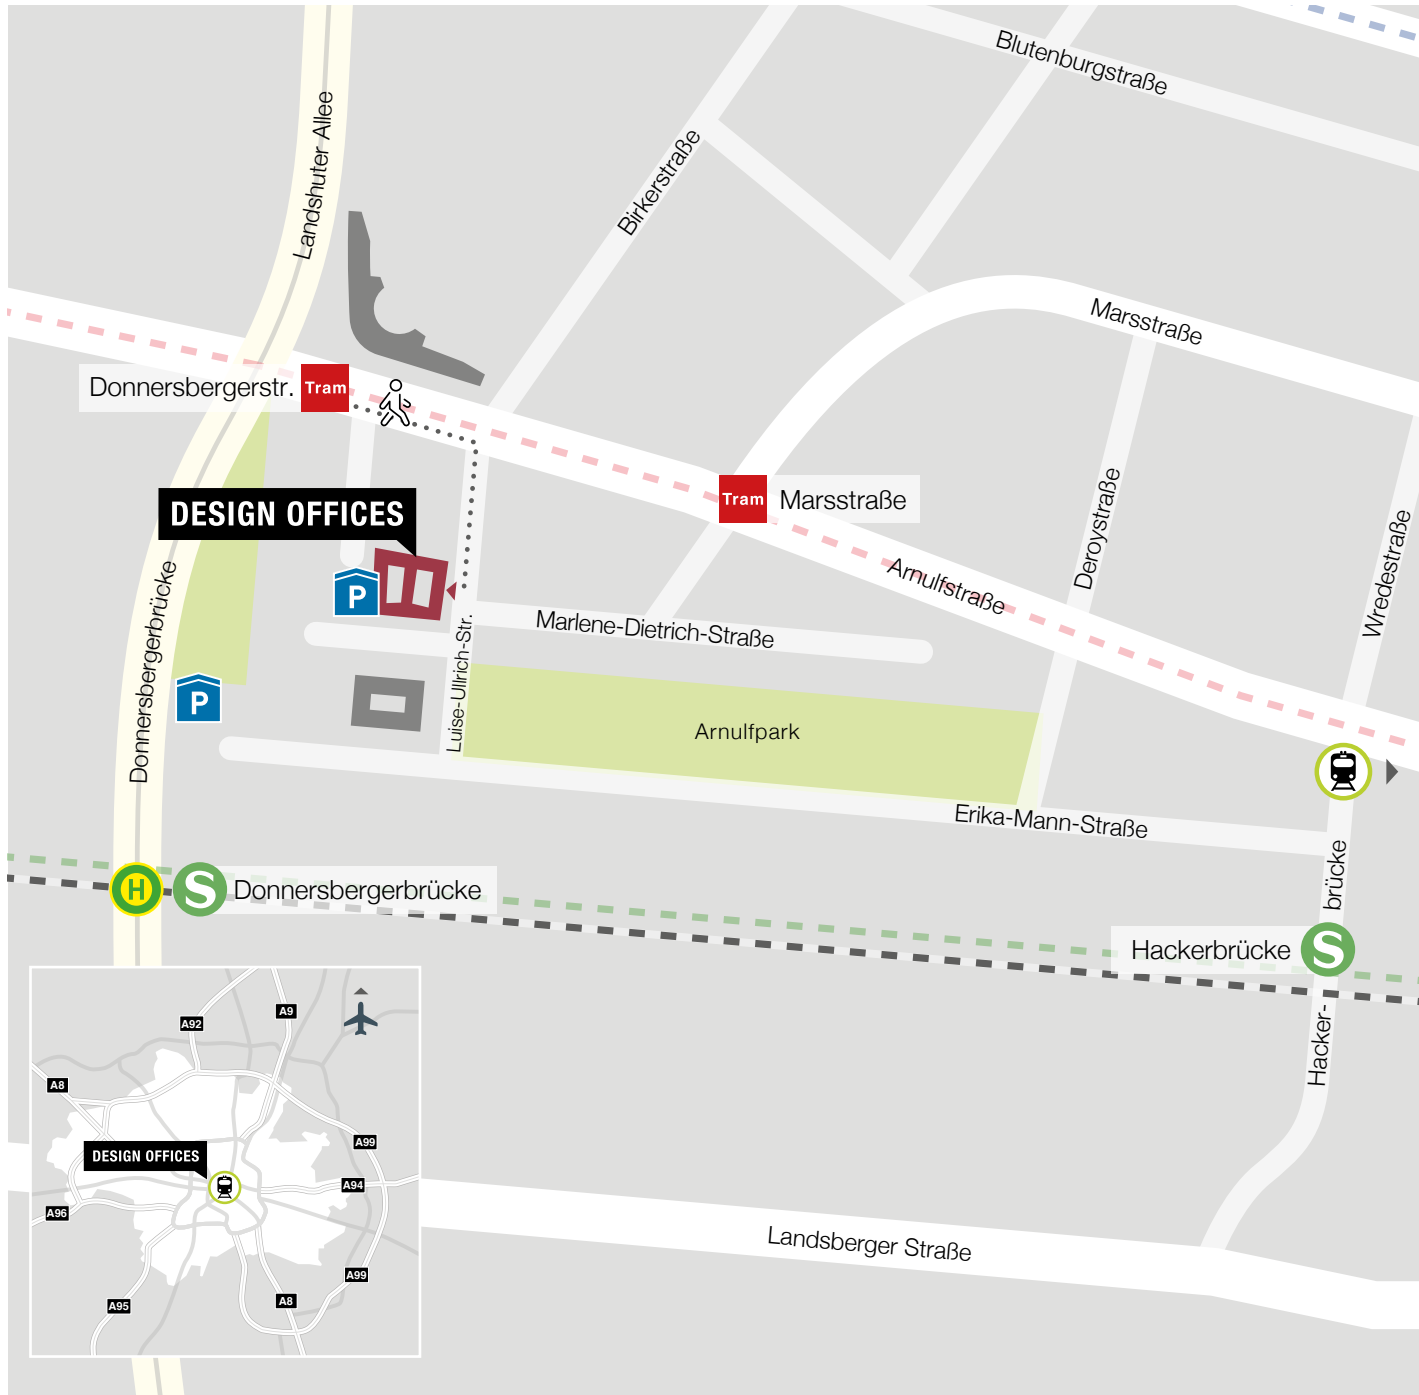

ANFAHRTSPLAN

Design Offices München Nove

Öffentliche Verkehrsmittel:

Donnersbergerstraße | 250 m
(Tram 16, 17)

Donnersbergerbrücke | 450 m
(S-Bahnen Richtung Pasing, Bus 53 und 63)

Anreise mit dem PKW:

über A8, A9, A95 und A96 oder A99 und Mittlerer Ring
(Ausfahrt Donnersbergerbrücke)

Parken:

„Park One“ im Nove
(Lilli-Palmer-Straße 2)
Parkplatz „Donnersbergerbrücke“
(Zu- und Abfahrt über die Erika-Mann-Straße)

Adresse:

Design Offices München Nove
Luise-Ullrich-Straße 14
80636 München

Kontakt:

Telefon: +49 89 2620710
muenchen.nove@designoffices.de
www.designoffices.de

DESIGN OFFICES