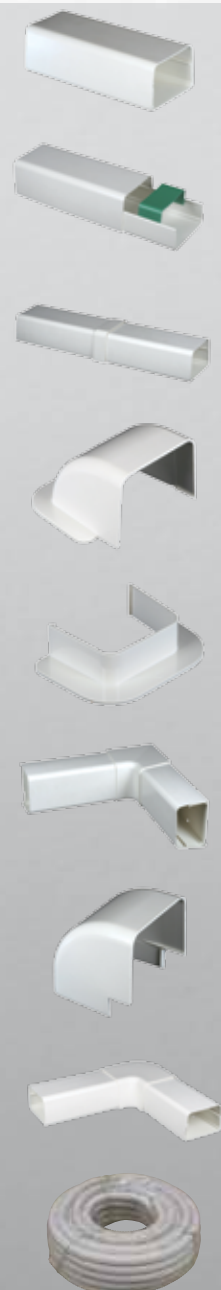

# Installationsmateriel

## Kanalsystem

Online kanaler och delar är tillverkade för att vara hållbara och bevara sin form och färg i nordiska förhållanden.

### EGENSKAPER

- uv-beständig
- vädertålig
- formbeständig

Typ	Beställningsnr	Storlek mm
Rak kanal	K7357005	80 x 60 x 2000
Rak kanal	K7357010	110 x 75 x 2000
Fästklamma	K7357020	80 x 60
Fästklamma	K7357025	110 x 75
Skarvskydd	K7357035	80 x 60
Skarvskydd	K7357040	110 x 75
Väggmuff	K7357080	80 x 60
Väggmuff	K7357085	110 x 75
Väggfläns	K7357050	80 x 60
Innerhörn	K7357095	80 x 60
Innerhörn	K7357100	110 x 75
Ytterhörn	K7357110	80 x 60
Vinkel, flat	K7357118	80 x 60
Vinkel, flat	K7357119	110 x 75
Kondensslang	K7357205	18

## Kopparrör

Mjukglöddgat sömlöst draget kopparrör.  
Levereras i rulle, minimerar materialförlust.