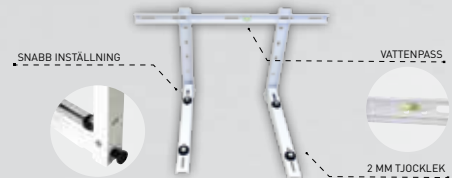

Typ	Beställningsnr
Väggkonsol 365 x 450 x 780 mm, 90+90 kg	K2145250
Markstativ 400 x 780 x 450	ONN20020
Vibrationsdämpare av gummi	K2145290
Tak för utedel 900 x 500 x 145 mm	K2145121