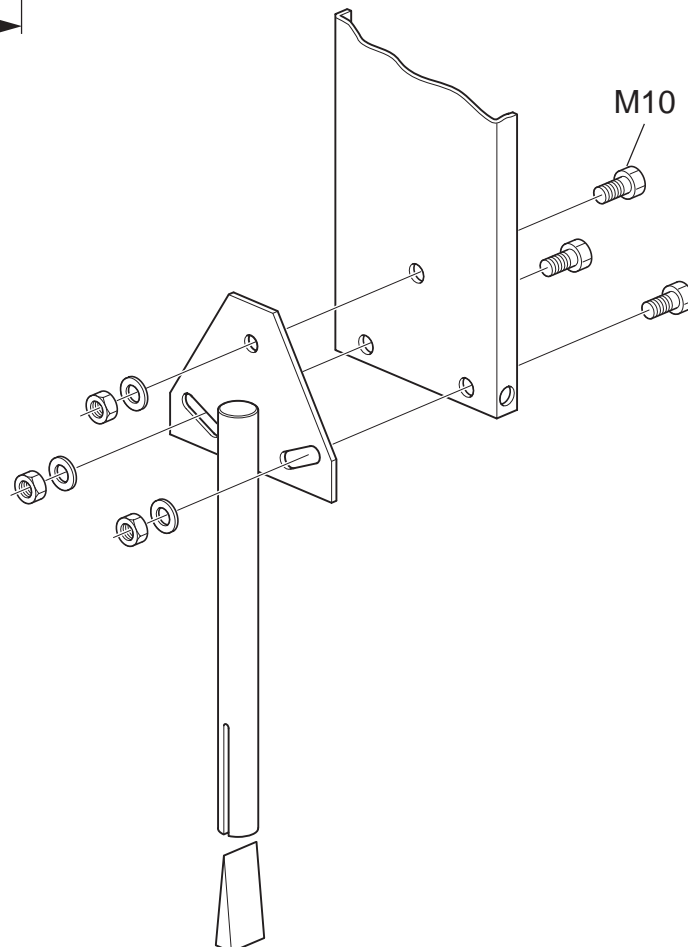

CDC/M	A (mm)
CDC 20	260
CDC 40	510
CDC 60	760

4919