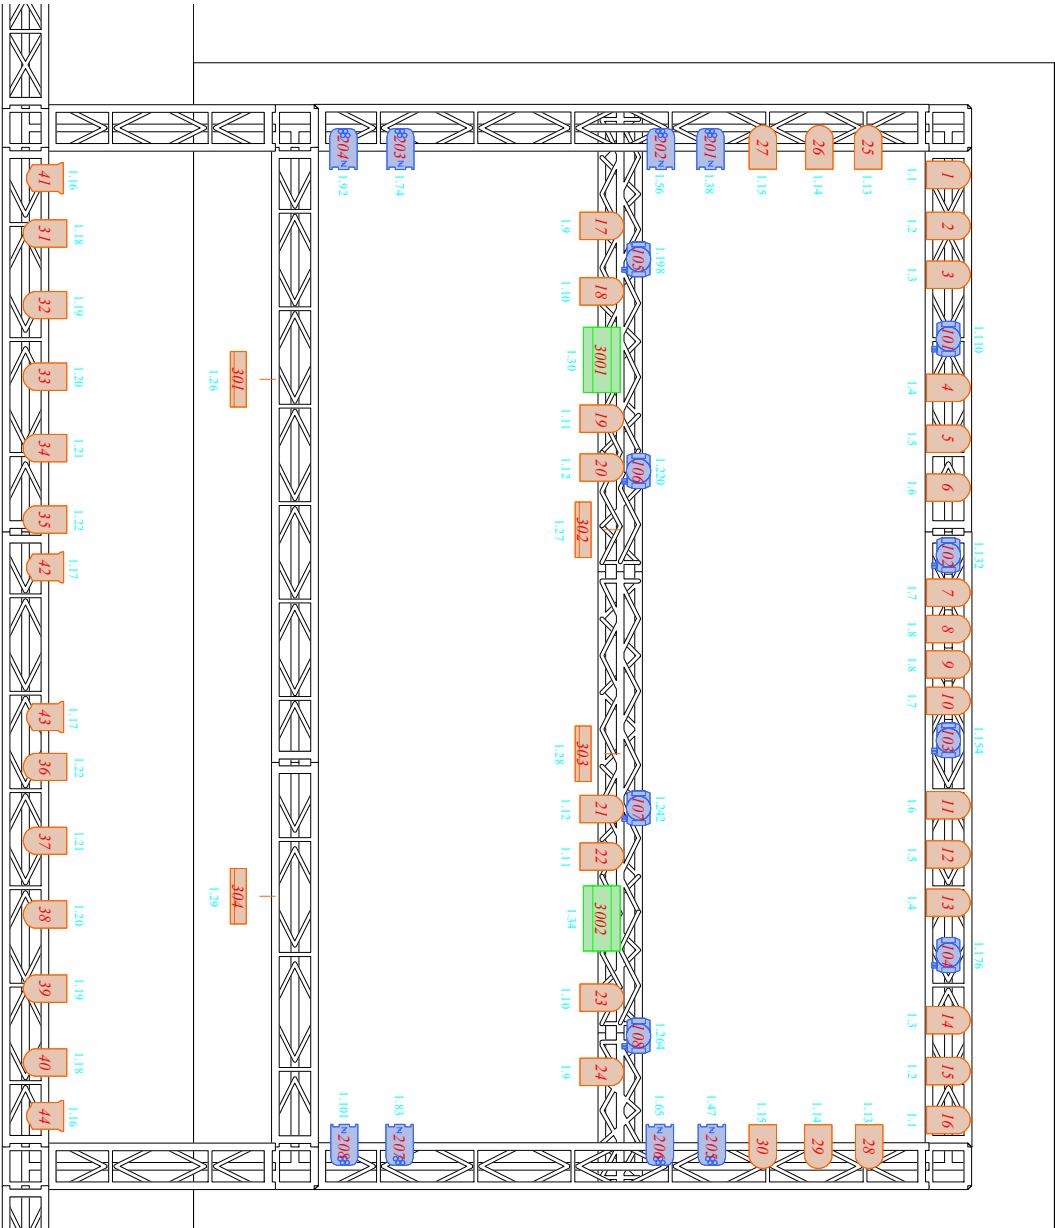

LIGHTPLOT CONCERT HALL

Studenterhuset

House Desk - Chamsys Quickq 30
Trim Height - 3,6m

Symbol	Name	Mode	# Channels
	Atomic 3000	4	4
	Robin LEDBeam 150	1	22
	Stage Blinder 2 DMX		1
	Rush PAR 2 RGBW Zoom	9	9
	PAR 64		1
	Fresnel		1

**LIGHTPATCH
CONCERT HALL**

Spot	Patch	Type
1	1.1	24 Channel Dimmer
101	1.110	Robe Robin Ledbeam 150
102	1.132	Robe Robin Ledbeam 150
103	1.154	Robe Robin Ledbeam 150
104	1.176	Robe Robin Ledbeam 150
105	1.198	Robe Robin Ledbeam 150
106	1.220	Robe Robin Ledbeam 150
107	1.242	Robe Robin Ledbeam 150
108	1.264	Robe Robin Ledbeam 150
201	1.38	Rush Par 2 RGBW Zoom
202	1.56	Rush Par 2 RGBW Zoom
203	1.74	Rush Par 2 RGBW Zoom
204	1.92	Rush Par 2 RGBW Zoom
205	1.47	Rush Par 2 RGBW Zoom
206	1.65	Rush Par 2 RGBW Zoom
207	1.83	Rush Par 2 RGBW Zoom
208	1.101	Rush Par 2 RGBW Zoom
301	1.26	Showtec Stage Blinder 2 DMX
302	1.27	Showtec Stage Blinder 2 DMX
303	1.28	Showtec Stage Blinder 2 DMX
304	1.29	Showtec Stage Blinder 2 DMX
3001	1.30	Martin Atomic 3000
3002	1.34	Martin Atomic 3000
9001	1.500	Cameo Instant Hazer 1500 T Pro