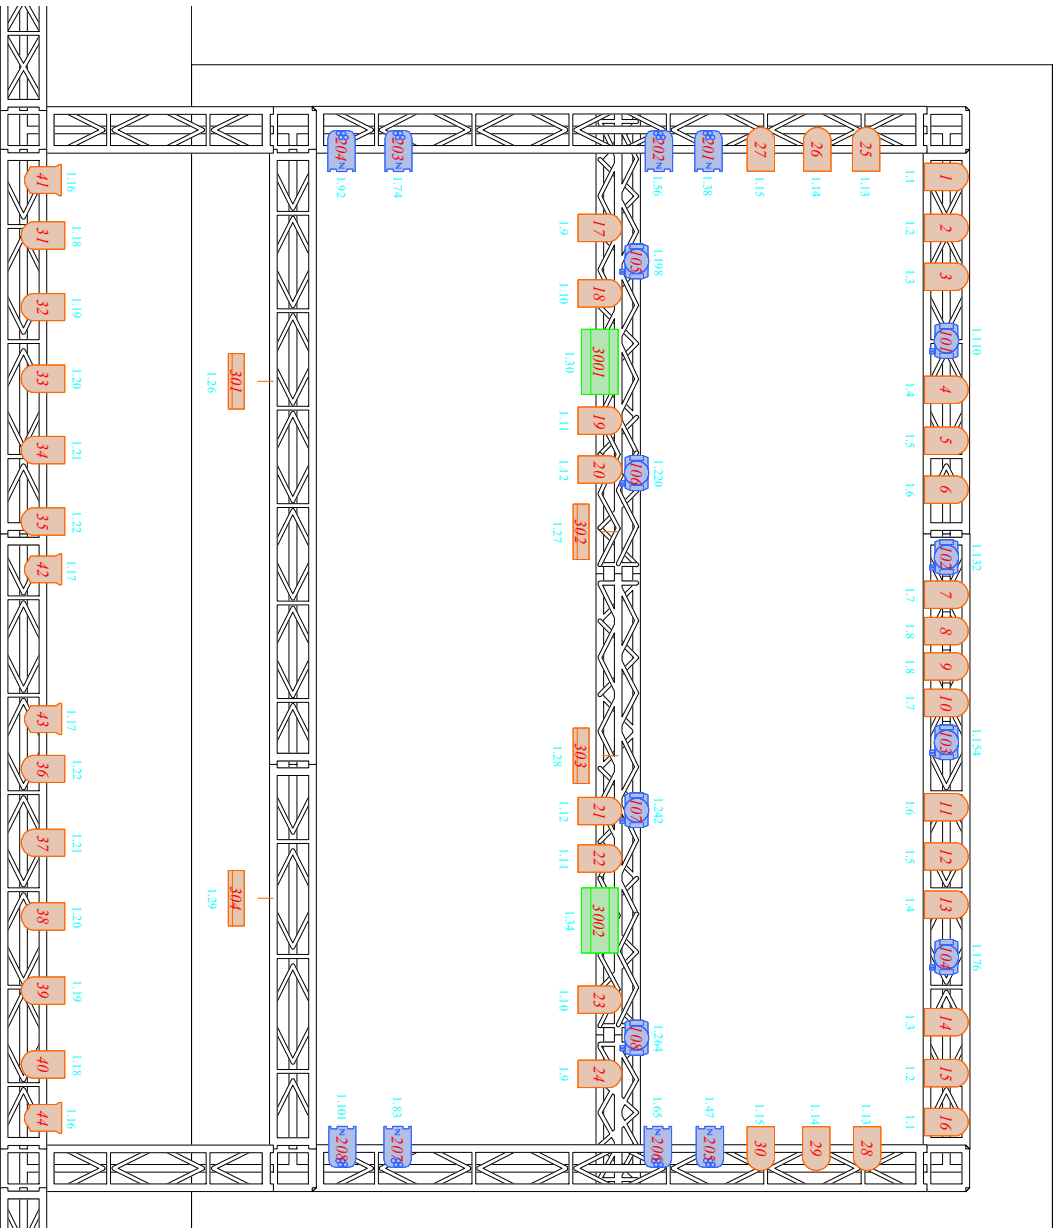

LIGHTPLOT KONCERTSAL

Studenterhuset

House Desk - Chamsys Quickq 30
Trim Height - 3,6m

Symbol	Name	Mode	# Channels
	Atomic 3000	4	4
	Robin LEDBeam 150	1	22
	Stage Blinder 2 DMX		1
	Rush PAR 2 RGBW Zoom	9	9
	PAR 64		1
	Fresnel		1

**LIGHTPATCH
KONCERTSAL**

Spot	Patch	Type
1	1.1	24 Channel Dimmer
101	1.110	Robe Robin Ledbeam 150
102	1.132	Robe Robin Ledbeam 150
103	1.154	Robe Robin Ledbeam 150
104	1.176	Robe Robin Ledbeam 150
105	1.198	Robe Robin Ledbeam 150
106	1.220	Robe Robin Ledbeam 150
107	1.242	Robe Robin Ledbeam 150
108	1.264	Robe Robin Ledbeam 150
201	1.38	Rush Par 2 RGBW Zoom
202	1.56	Rush Par 2 RGBW Zoom
203	1.74	Rush Par 2 RGBW Zoom
204	1.92	Rush Par 2 RGBW Zoom
205	1.47	Rush Par 2 RGBW Zoom
206	1.65	Rush Par 2 RGBW Zoom
207	1.83	Rush Par 2 RGBW Zoom
208	1.101	Rush Par 2 RGBW Zoom
301	1.26	Showtec Stage Blinder 2 DMX
302	1.27	Showtec Stage Blinder 2 DMX
303	1.28	Showtec Stage Blinder 2 DMX
304	1.29	Showtec Stage Blinder 2 DMX
3001	1.30	Martin Atomic 3000
3002	1.34	Martin Atomic 3000
9001	1.500	Cameo Instant Hazer 1500 T Pro