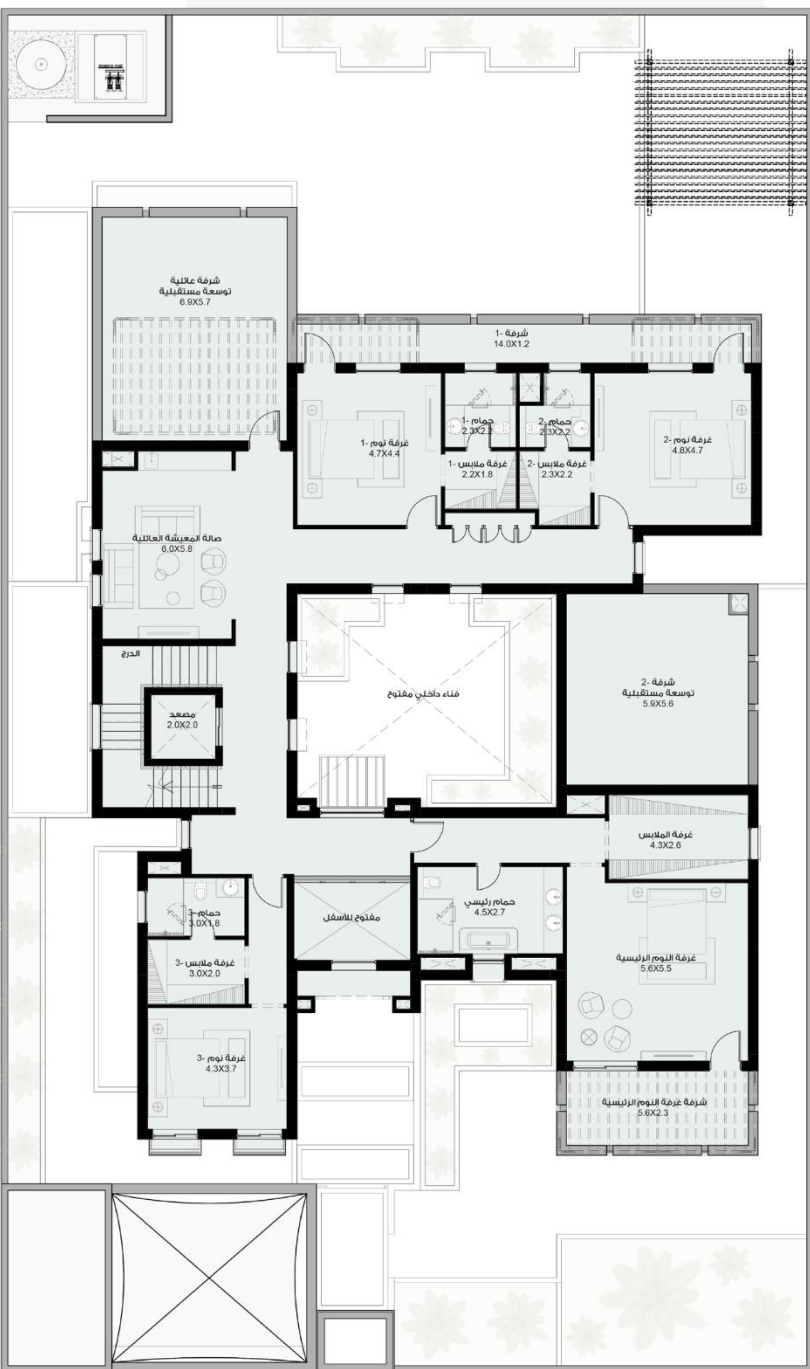

# تصاميم تلهمك

اكتشف تصاميم "تياسير" المصممة مسبقاً

نموذج تراثي - T02

مساحة للمصعد

غرفة طعام

موقف للسيارات

مجلس

صالة معيشة

5 غرف نوم

مساحة تخزين

إمكانية إضافة غرفتين

غرفة خادمة

غرفة سائق

غرفة غسيل

منزل ذو طابع تراثي يعكس الرقي والفخامة في تصميمه الكلاسيكي، يتميز بلمسات من الزخرفة ويضم مساحة خارجية خضراء. حيث يتكون من خمس غرف نوم، مع إمكانية إضافة غرفتين. يضم هذا المنزل المطلي بلون الرمال، الشرفات التي تضيء على المكان جمالاً خاصاً.

المساحة الإجمالية: 812.1 متر مربع