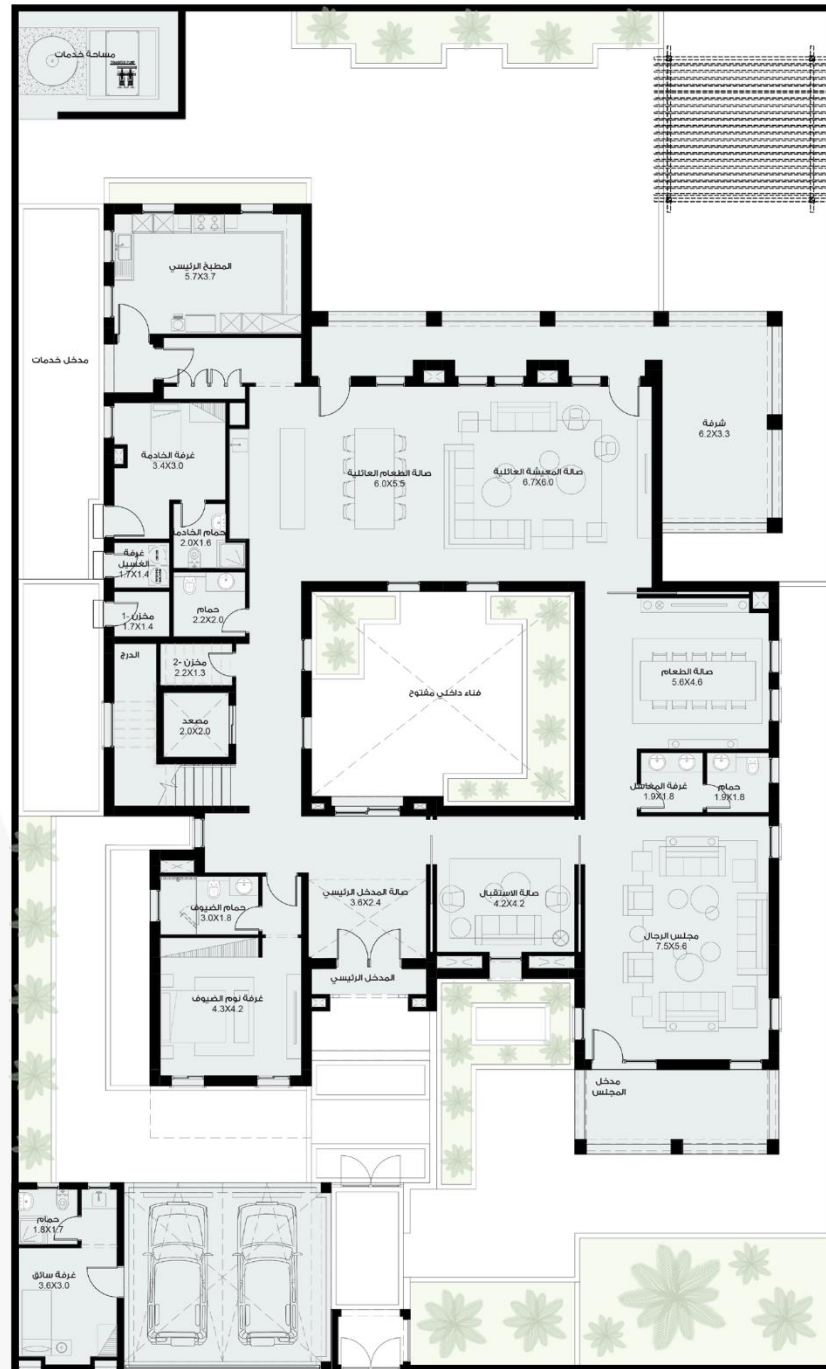

# تصاميم تلهمك

اكتشف تصاميم "تياسير" المصممة مسبقاً

نموذج تراثي - T02

مساحة للمصعد

غرفة طعام

موقف للسيارات

مجلس

صالة معيشة

5 غرف نوم

مساحة تخزين

إمكانية إضافة غرفتين

غرفة خادمة

غرفة سائق

غرفة غسيل

منزل ذو طابع تراثي يعكس الرقي والفخامة في تصميمه الكلاسيكي، يتميز بلمسات من الزخرفة ويضم مساحة خارجية خضراء. حيث يتكون من خمس غرف نوم، مع إمكانية إضافة غرفتين. يضم هذا المنزل المطلي بلون الرمال، الشرفات التي تضيء على المكان جمالاً خاصاً.

المساحة الإجمالية: 812.1 متر مربع