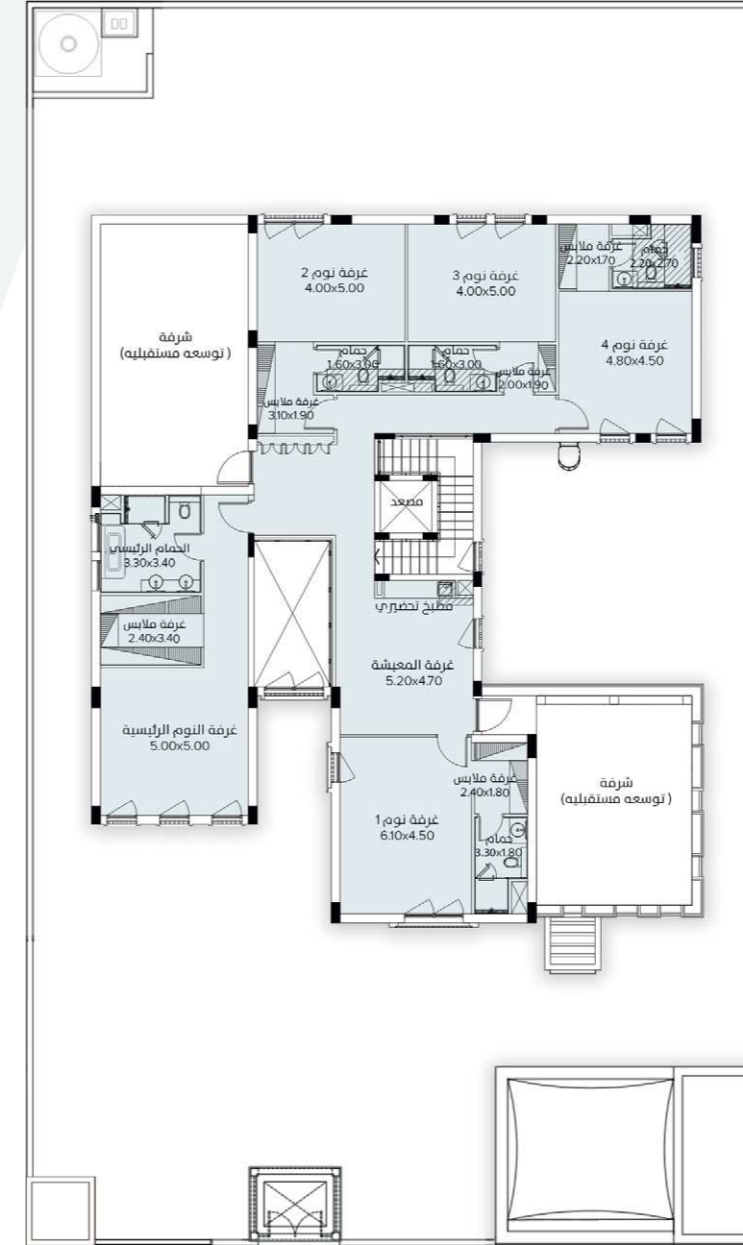

تياسر
TEYASEER

 @teyaseerad

 @teyaseerad

 @teyaseerAd

Total sqm 701.38

T04

غرفة خادمة
Maid's room

غرفة سائق
Driver room

إمكانية إضافة غرفتين
Expandable (2 room)

6 غرف نوم
6 Bedrooms

المساحة الاجمالية
701.38 مترمربع

الطابق الأول

الطابق الأرضي

جميع الأبعاد المذكورة هي بالمتر، ومقربة لأقرب (0.1) متر

كيفية التواصل مع تياسير

info@teyaseer.ae