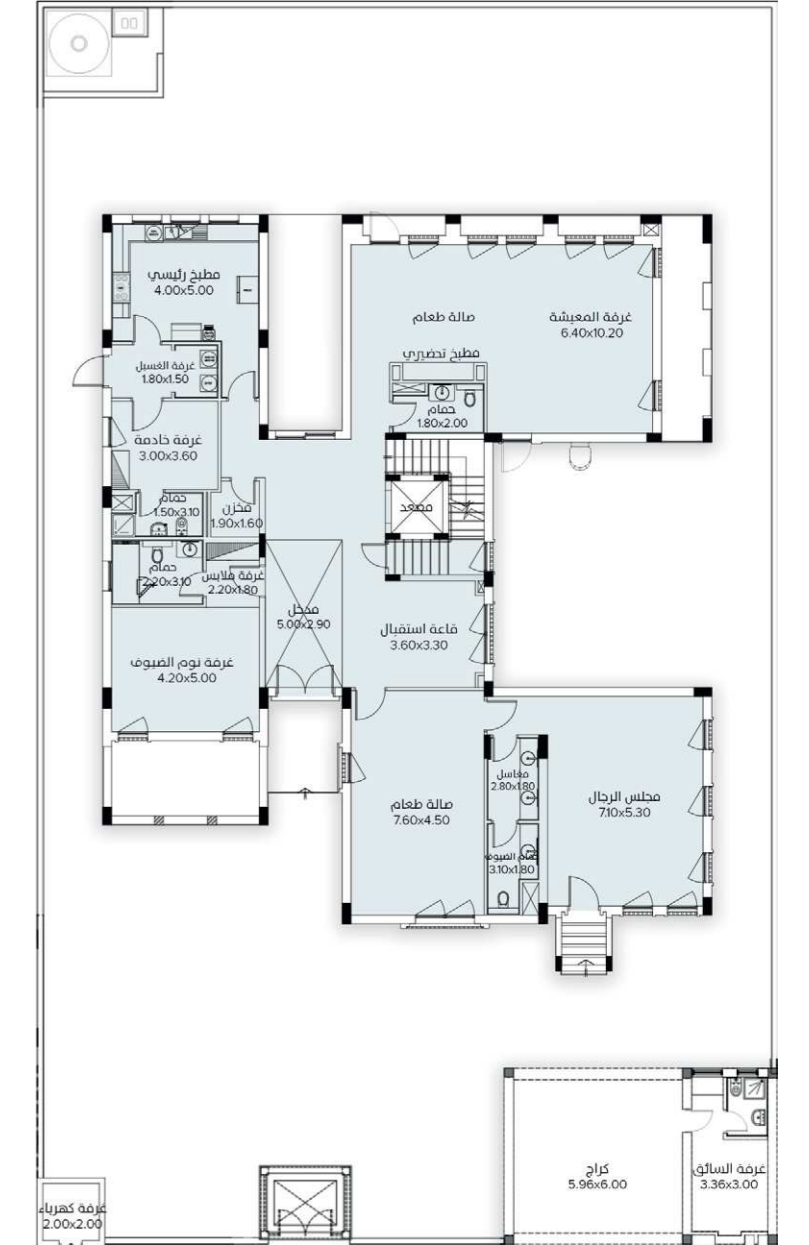

تياسر
TEYASEER

 @teyaseerad

 @teyaseerad

 @teyaseerAd

Total sqm 701.38

T04

غرفة خادمة
Maid's room

غرفة سائق
Driver room

إمكانية إضافة غرفتين
Expandable (2 room)

6 غرف نوم
6 Bedrooms

المساحة الاجمالية
701.38 مترمربع

الطابق الأول

الطابق الأرضي

جميع الأبعاد المذكورة هي بالمتر، ومقربة لأقرب (0.1) متر

كيفية التواصل مع تياسير

info@teyaseer.ae