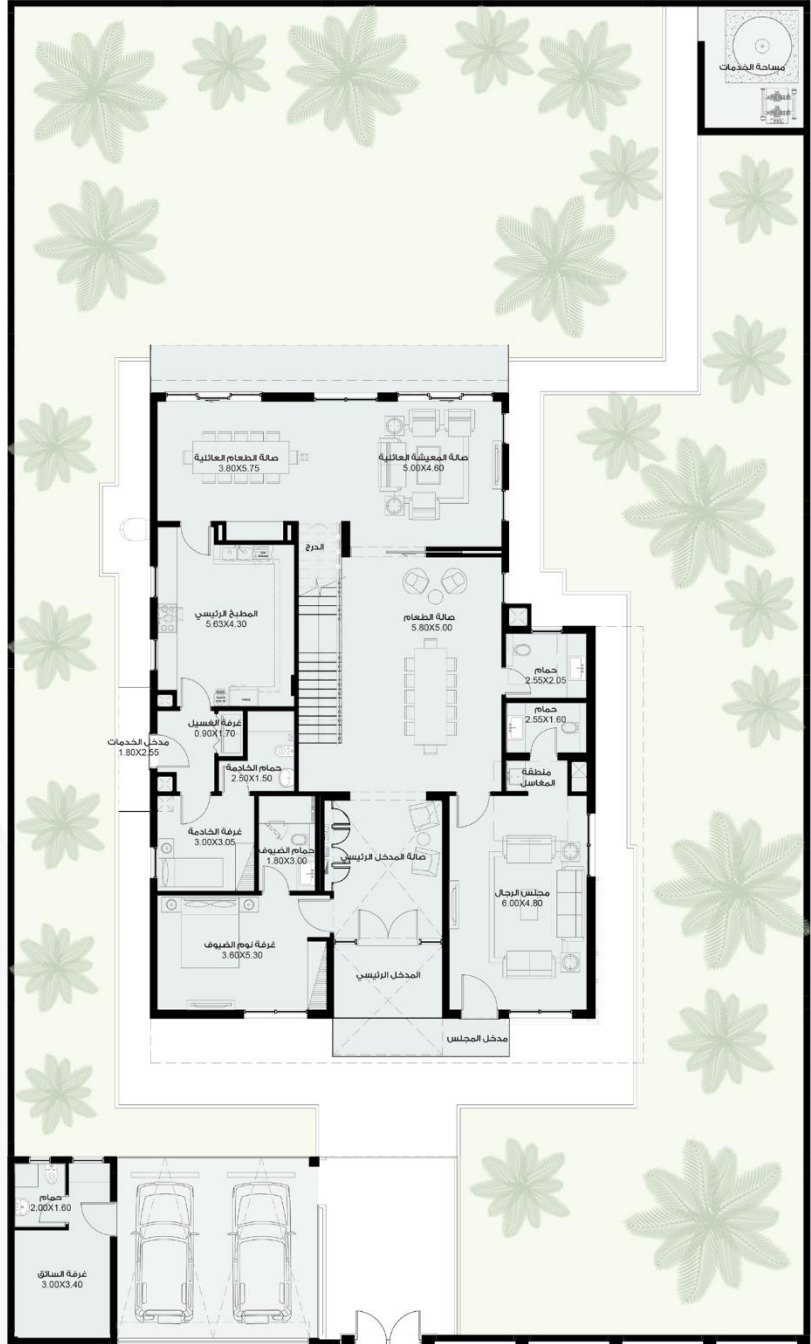

# تصاميم تلهمك

اكتشف تصاميم "تياسير" المصممة مسبقاً

نموذج عصري – M09  
Villa M05

غرفة طعام

موقف للسيارات

مجلس

صالة معيشة

5 غرف نوم

إمكانية اضافة غرفة

غرفة خادمة

غرفة سائق

غرفة غسيل

منزل ذو طابع حديث يتميز في تصميمه المعماري الراقى وطرازه المعاصر، الى جانب مرونة التصميم، حيث يتكون المنزل من خمس غرف نوم مع إمكانية إضافة غرفة، ويتوفر للمنزل مساحات خارجية واسعة يمكن استخدامها كحدائق وجلسات خارجية لإسترخاء مثالي.

المساحة الإجمالية: 508.34 متر مربع

# مخطط ثلاثي الأبعاد

الطابق الارضي