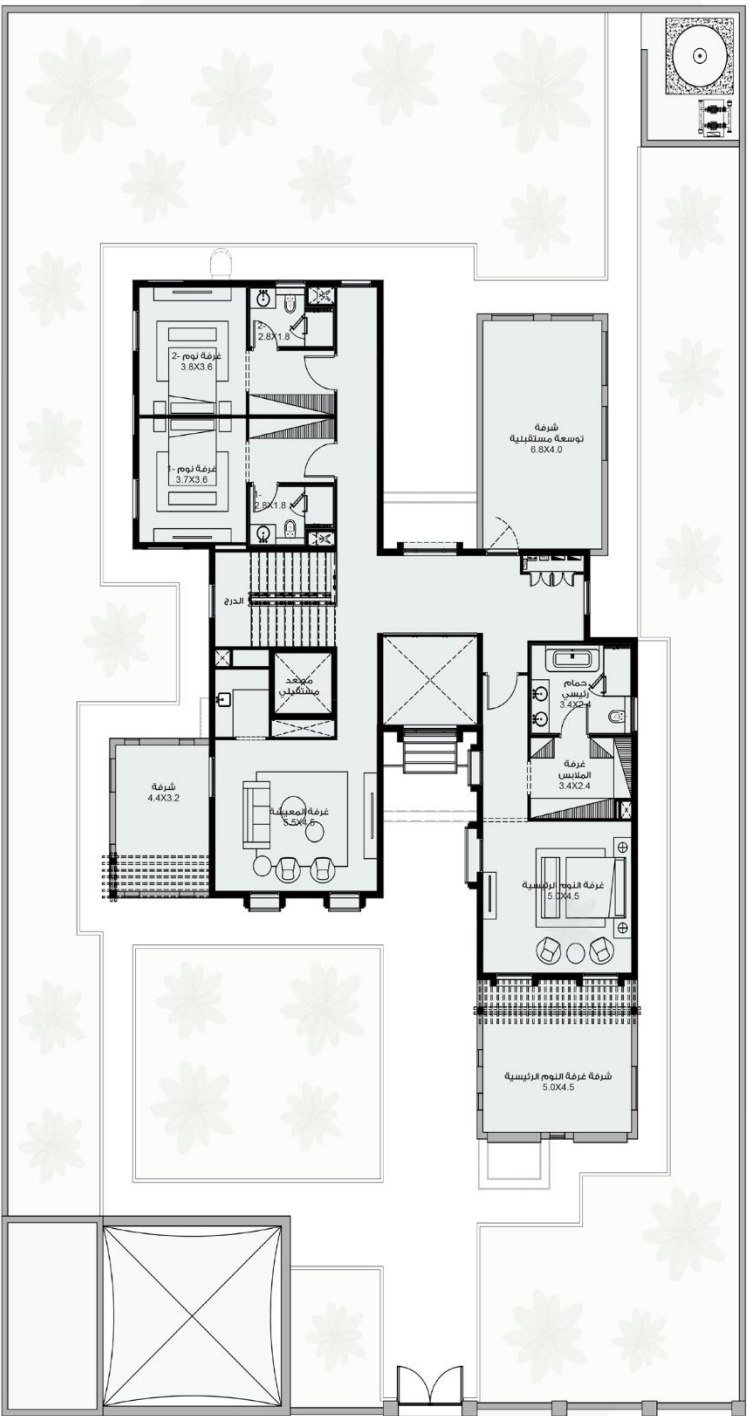

# تصاميم تلهمك

اكتشف تصاميم "تياسير" المصممة مسبقاً

نموذج تراثي - T14

-  مساحة للمصعد
-  غرفة طعام
-  موقف للسيارات
-  مجلس
-  صالة معيشة
-  4 غرف نوم
-  مساحة تخزين
-  إمكانية إضافة غرفة
-  غرفة خادمة
-  غرفة سائق
-  غرفة غسيل

منزل ذو طابع تراثي يتميز بالفخامة والتصميم الراقي للواجهات الخارجية مع مراعاة تلبية الفراغات الداخلية لإحتياجات الأسرة، حيث يتكون المنزل من أربع غرف نوم، مع إمكانية إضافة غرفة، ويشكل هذا المنزل بمساحته الربية، البيئة الأنسب لسعادة العائلة.

المساحة الإجمالية: 500 متر مربع [↗](#)

المطابق الأرضي

المطابق الأول

# مخطط ثلاثي الأبعاد

الطابق الارضي