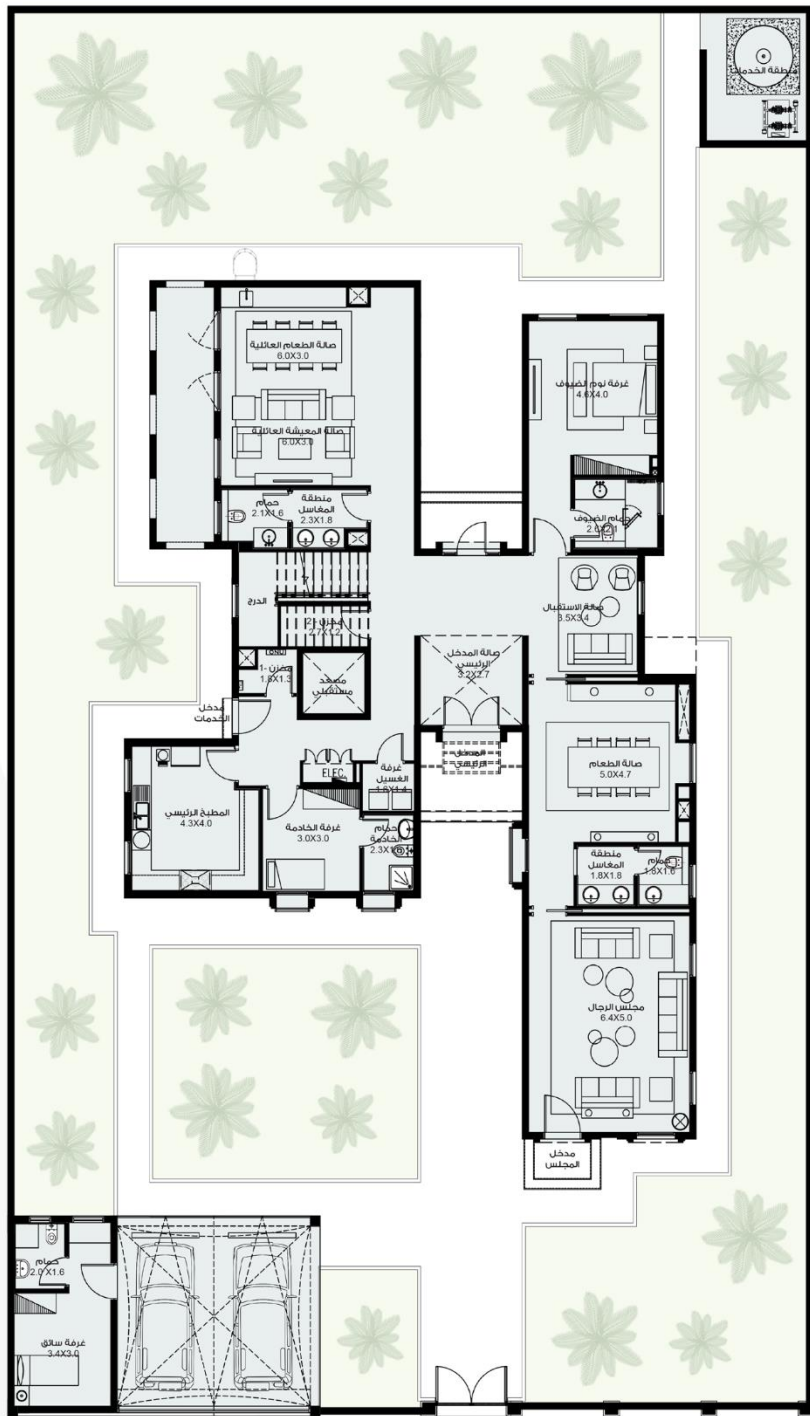

# تصاميم تلهمك

اكتشف تصاميم "تياسير" المصممة مسبقاً

نموذج تراثي - T14

-  مساحة للمصعد
-  غرفة طعام
-  موقف للسيارات
-  مجلس
-  صالة معيشة
-  4 غرف نوم
-  مساحة تخزين
-  إمكانية إضافة غرفة
-  غرفة خادمة
-  غرفة سائق
-  غرفة غسيل

منزل ذو طابع تراثي يتميز بالفخامة والتصميم الراقي للواجهات الخارجية مع مراعاة تلبية الفراغات الداخلية لإحتياجات الأسرة، حيث يتكون المنزل من أربع غرف نوم، مع إمكانية إضافة غرفة، ويشكل هذا المنزل بمساحته الربية، البيئة الأنسب لسعادة العائلة.

المساحة الإجمالية: 500 متر مربع [↗](#)

المطابق الأرضي

المطابق الأول

# مخطط ثلاثي الأبعاد

الطابق الارضي