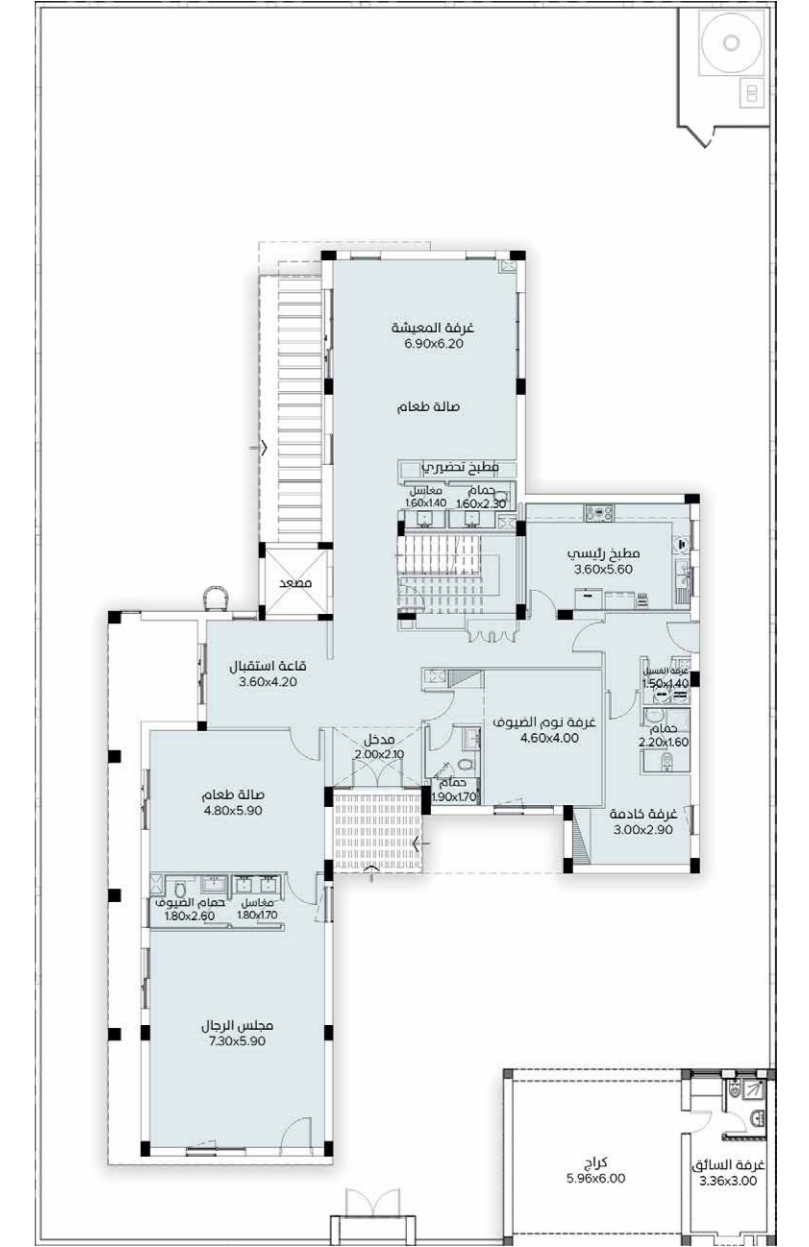

تياسير  
TEYASEER

 @teyaseerad

 @teyaseerad

 @teyaseerAd

M02

المساحة الاجمالية 624.11 متر مربع ■ 4 غرف نوم ■ إمكانية إضافة غرفتين ■ غرفة سائق ■ غرفة خادمة

الطابق الأول

الطابق الأرضي

جميع الأبعاد المذكورة هي بالمتر، ومقربة لأقرب (0.1) متر