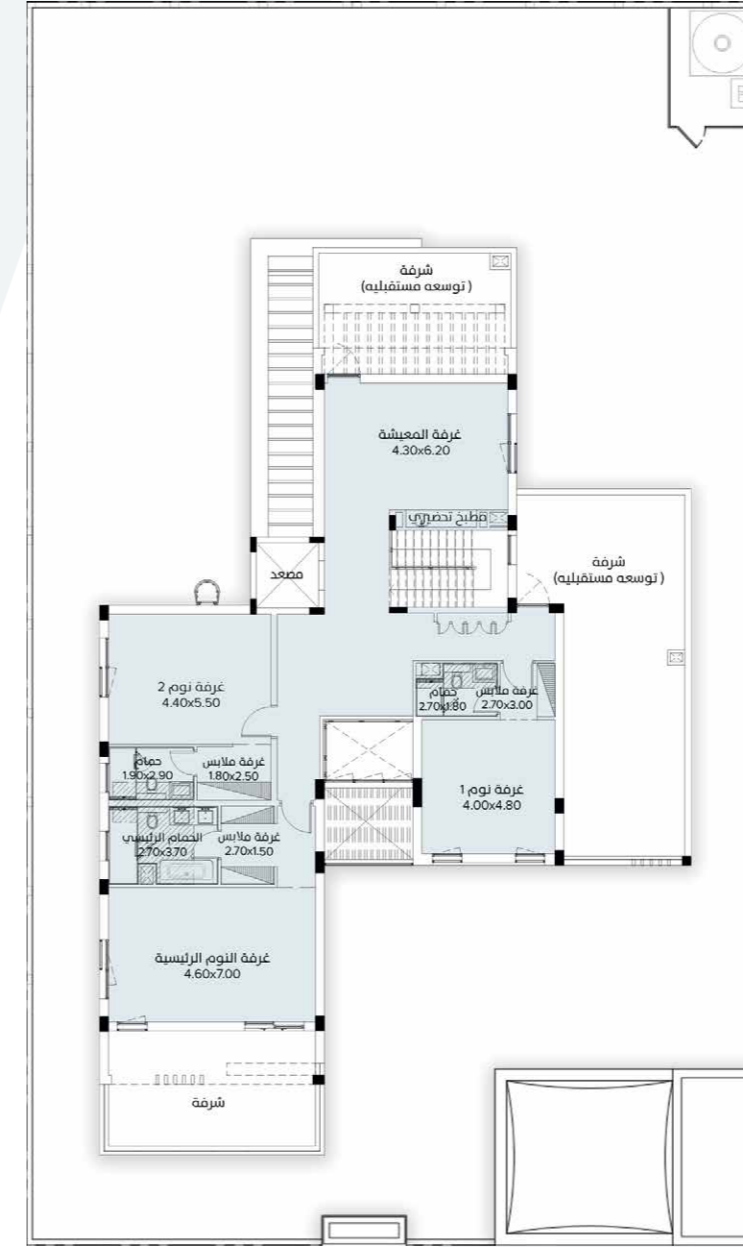

تياسير  
TEYASEER

 @teyaseerad

 @teyaseerad

 @teyaseerAd

M02

المساحة الاجمالية 624.11 متر مربع ■ 4 غرف نوم ■ إمكانية إضافة غرفتين ■ غرفة سائق ■ غرفة خادمة

الطابق الأول

الطابق الأرضي

جميع الأبعاد المذكورة هي بالمتر، ومقربة لأقرب (0.1) متر