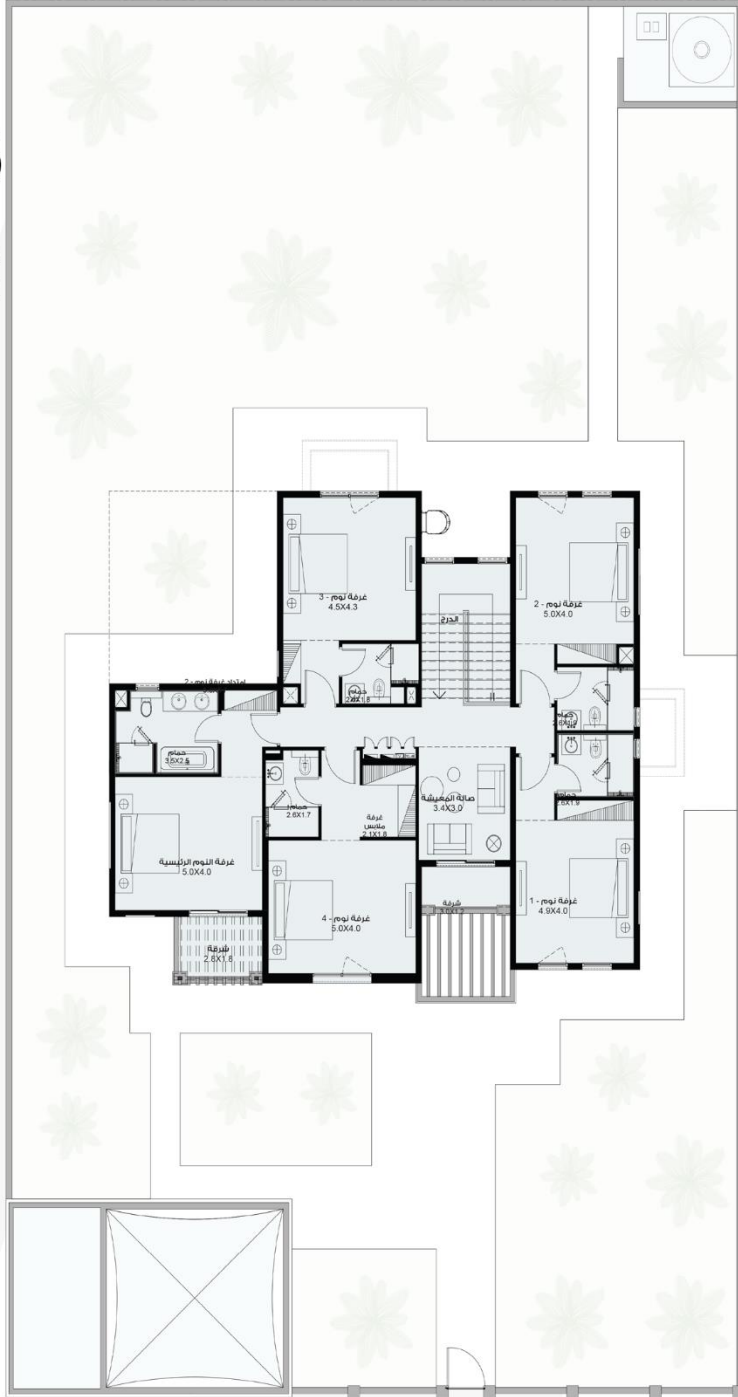

# تصاميم تلهمك

اكتشف تصاميم "تياسير" المصممة مسبقاً

نموذج تراثي - T08

غرفة طعام

موقف للسيارات

مجلس

صالة معيشة

5 غرف نوم

مساحة تخزين

إمكانية اضافة غرفتين

غرفة خادمة

غرفة سائق

غرفة غسيل

منزل ذو طابع تراثي يتميز بواجهة تراثية رائعة بمدخل مميز و توزيع فريد للفراغات، حيث يتكون المنزل من خمس غرف نوم مع إمكانية إضافة غرفتين. التصميم المثالي الأنسب لنشأة وسعادة العائلة.

المساحة الإجمالية: 440 متر مربع

الطابق الأرضي

الطابق الأول

# مخطط ثلاثي الأبعاد

الطابق الارضي