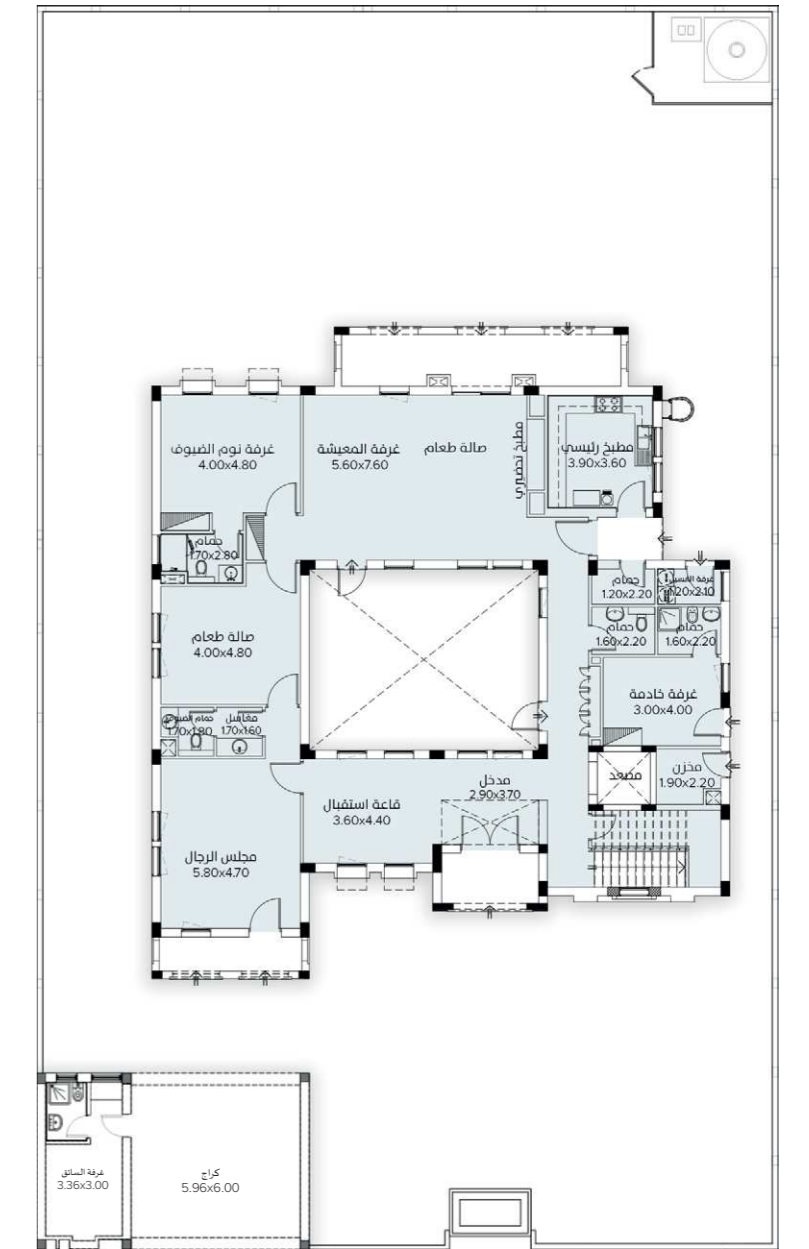

تياسر  
TEYASEER

 @teyaseerad

 @teyaseerad

 @teyaseerAd

T05

- غرفة خادمة  
Maid's room
- غرفة سائق  
Driver room
- إمكانية إضافة غرفتين  
Expandable (2 rooms)
- 4 غرف نوم  
4 Bedrooms
- المساحة الاجمالية  
531.71 متر مربع
- Total sqm 531.71

First floor ■ الطابق الأول

Ground floor ■ الطابق الأرضي

جميع الأبعاد المذكورة هي بالمتر، ومقربة لأقرب (0.1) متر