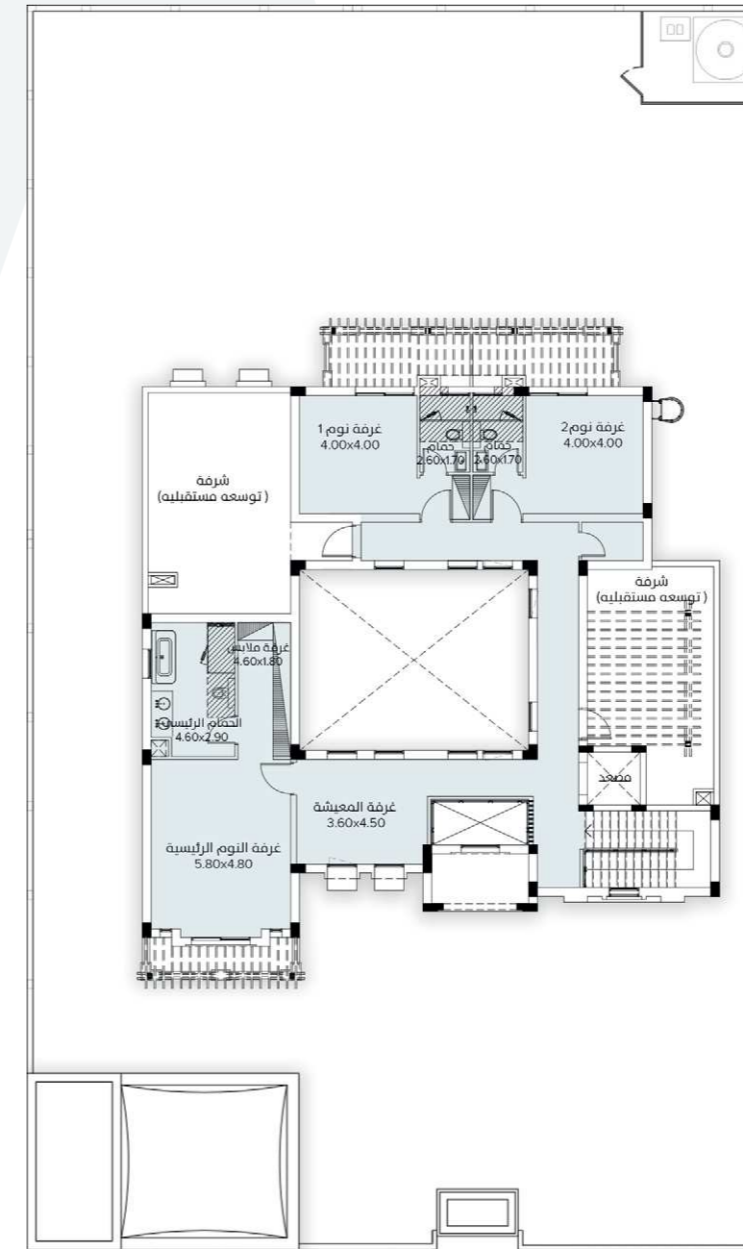

تياسر  
TEYASEER

 @teyaseerad

 @teyaseerad

 @teyaseerAd

T05

- غرفة خادمة  
Maid's room
- غرفة سائق  
Driver room
- إمكانية إضافة غرفتين  
Expandable (2 rooms)
- 4 غرف نوم  
4 Bedrooms
- المساحة الاجمالية  
531.71 متر مربع
- Total sqm 531.71

First floor ■ الطابق الأول

Ground floor ■ الطابق الأرضي

جميع الأبعاد المذكورة هي بالمتر، ومقربة لأقرب (0.1) متر