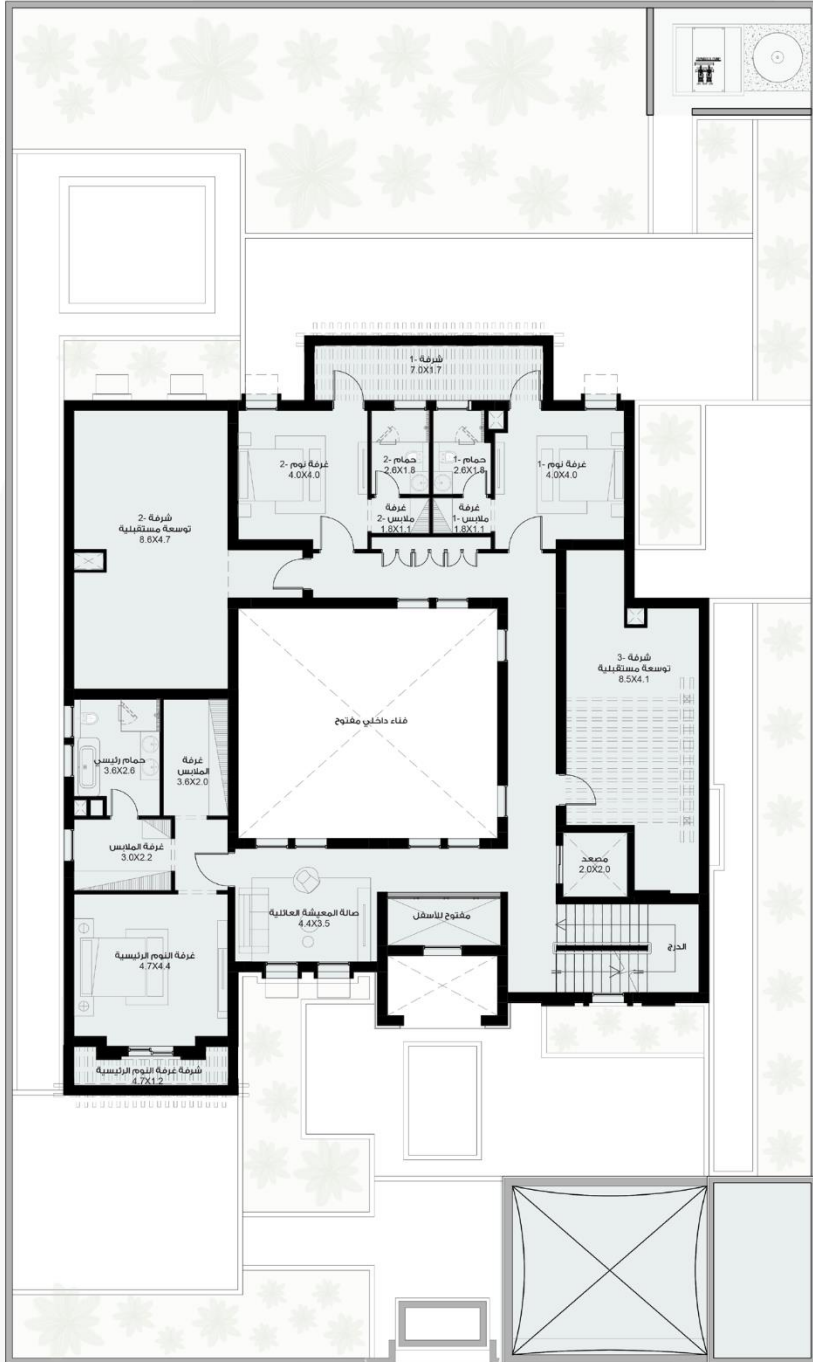

تصاميم تلهمك

اكتشف تصاميم "تياسير" المصممة مسبقاً

نموذج تراثي - T05

مساحة للمصعد

غرفة طعام

موقف للسيارات

مجلس

صالة معيشة

4 غرف نوم

مساحة تخزين

إمكانية اضافة غرفتين

غرفة خادمة

غرفة سائق

غرفة غسيل

منزل ذو طابع تراثي يتميز بإطلالة امامية خلابة ومساحات خارجية خضراء ونوافذ كبيرة لإنارة طبيعية، حيث يتكون المنزل من أربع غرف نوم، مع إمكانية إضافة غرفتين. يعتبر هذا المنزل العملي مثالياً لأسلوب حياة عائلية بفخامة تفاصيله ومساحته الراحبة المثالية لراحة عائلتك.

المساحة الإجمالية: 585.9 متر مربع

الطابق الأول

الطابق الأرضي

تياسير

TEYASEER

TEYASEER.AE

028107700

INFO@TEYASEER.AE