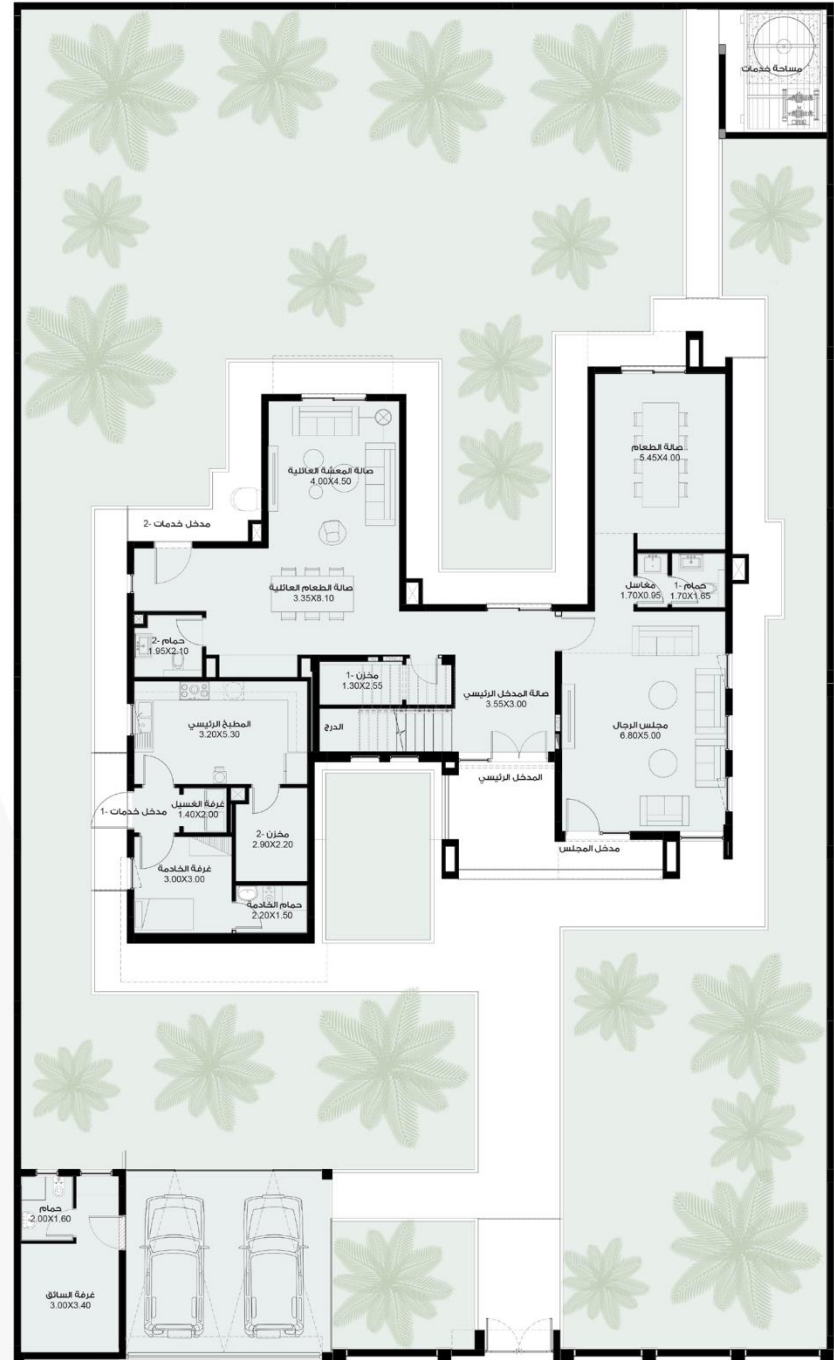

تصاميم تلهمك

اكتشف تصاميم "تياسير" المصممة مسبقاً

نموذج عصري – M12
Villa M05

غرفة طعام

موقف للسيارات

مجلس

صالة معيشة

5 غرف نوم

مساحة تخزين

غرفة خادمة

غرفة سائق

غرفة غسيل

منزل ذو طابع حديث يتميز بتصميم مناسب للحياة العصرية، تقسيماته الداخلية المرتبة تمنحك استغلال المساحات الى أقصى حد، حيث يتكون المنزل من خمس غرف نوم، ويشكل هذا المنزل بمساحته المتوزعة على طابقين، اختياراً رائعاً للعائلة العصرية.

المساحة الإجمالية: 473.77 متر مربع

مخطط ثلاثي الأبعاد

الطابق الارضي

مخطط ثلاثي الأبعاد

الطابق الأول

تياسير TEYASEER

موقعنا

إمسح الرمز للوصول إلى
مركز إسعاد المتعاملين