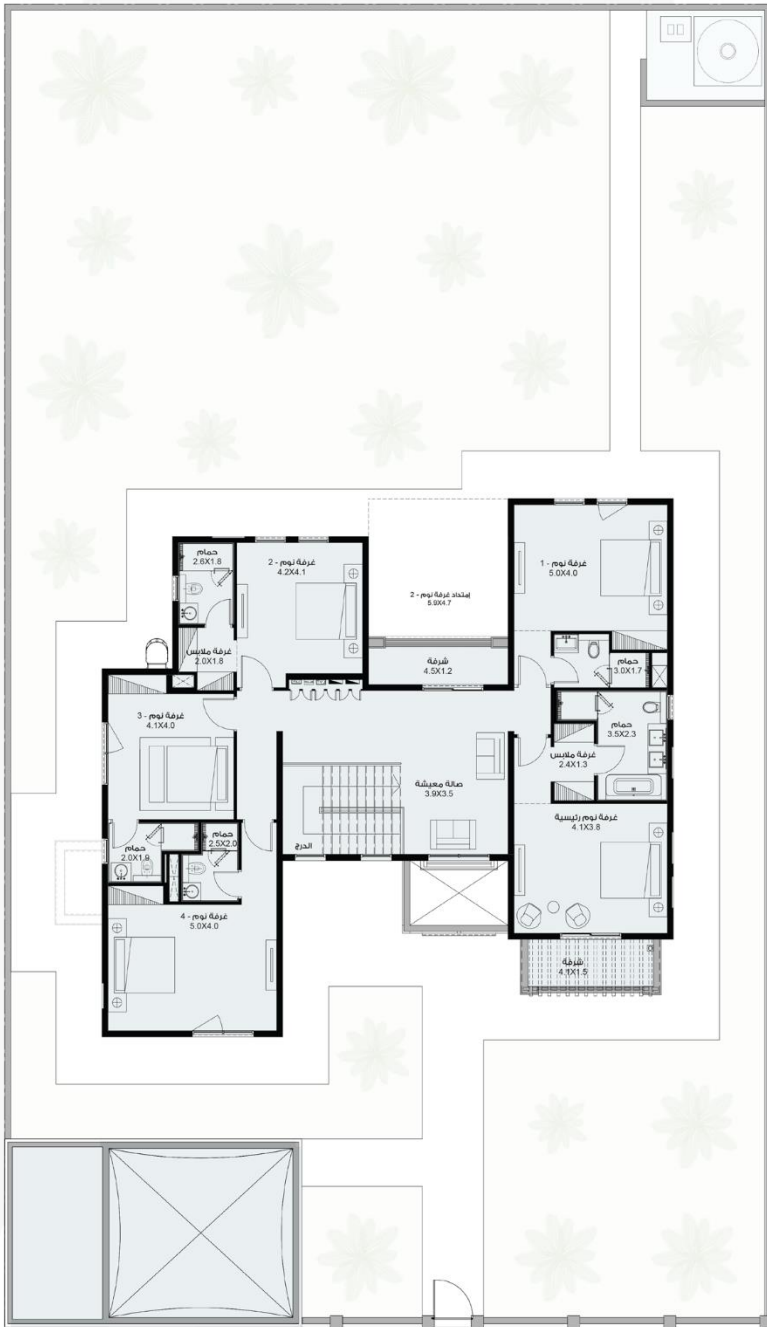

# تصاميم تلهمك

اكتشف تصاميم "تياسير" المصممة مسبقاً

نموذج تراثي - T09

غرفة طعام

موقف للسيارات

مجلس

صالة معيشة

5 غرف نوم

مساحة تخزين

إمكانية إضافة غرفتين

غرفة خادمة

غرفة سائق

غرفة غسيل

منزل ذو طابع تراثي يتميز بالفخامة والتصميم الراقى للواجهات الخارجية مع مراعاة تلبية الفراغات الداخلية لإحتياجات الأسرة. حيث يتكون المنزل من خمس غرف نوم مع إمكانية إضافة غرفتين. يتميز هذا المنزل بمساحته الرحبة والمريحة ليلائم عائلتك.

المساحة الإجمالية: 463.25 متر مربع

الطابق الأول

الطابق الأرضي

# مخطط ثلاثي الأبعاد الطابق الارضي