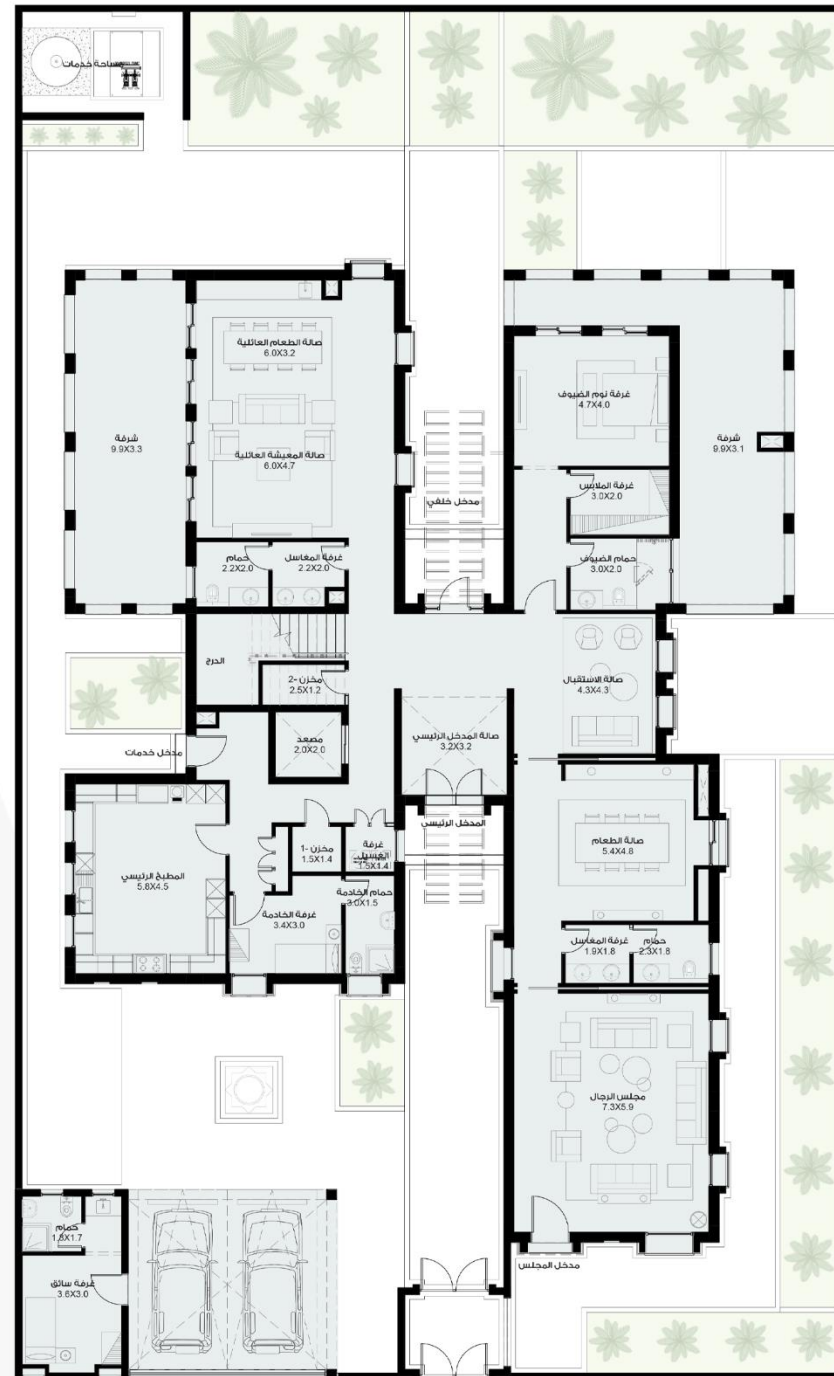

# تصاميم تلهمك

اكتشف تصاميم "تياسير" المصممة مسبقاً

نموذج تراثي - T01

-  مساحة للمصعد
-  غرفة طعام
-  موقف للسيارات
-  مجلس
-  صالة معيشة
-  4 غرف نوم
-  مساحة تخزين
-  إمكانية إضافة غرفتين
-  غرفة خادمة
-  غرفة سائق
-  غرفة غسيل

منزل ذو طابع إماراتي تراثي يتميز بالفخامة والتصميم الراقى للواجهات الخارجية، مع مراعاة تلبية الفراغات الداخلية لإحتياجات الأسرة، الى جانب مرونة التصميم حيث يتكون المنزل من أربع غرف نوم، مع إمكانية إضافة غرفتين. ويجمع هذا المنزل بين الفخامة والراحة مع فناء مركزي على الطراز العربي، مصمّم ليتناسب مع حياة العائلة.

المساحة الإجمالية: 798.7 متر مربع

الطابق الأرضي

الطابق الأول