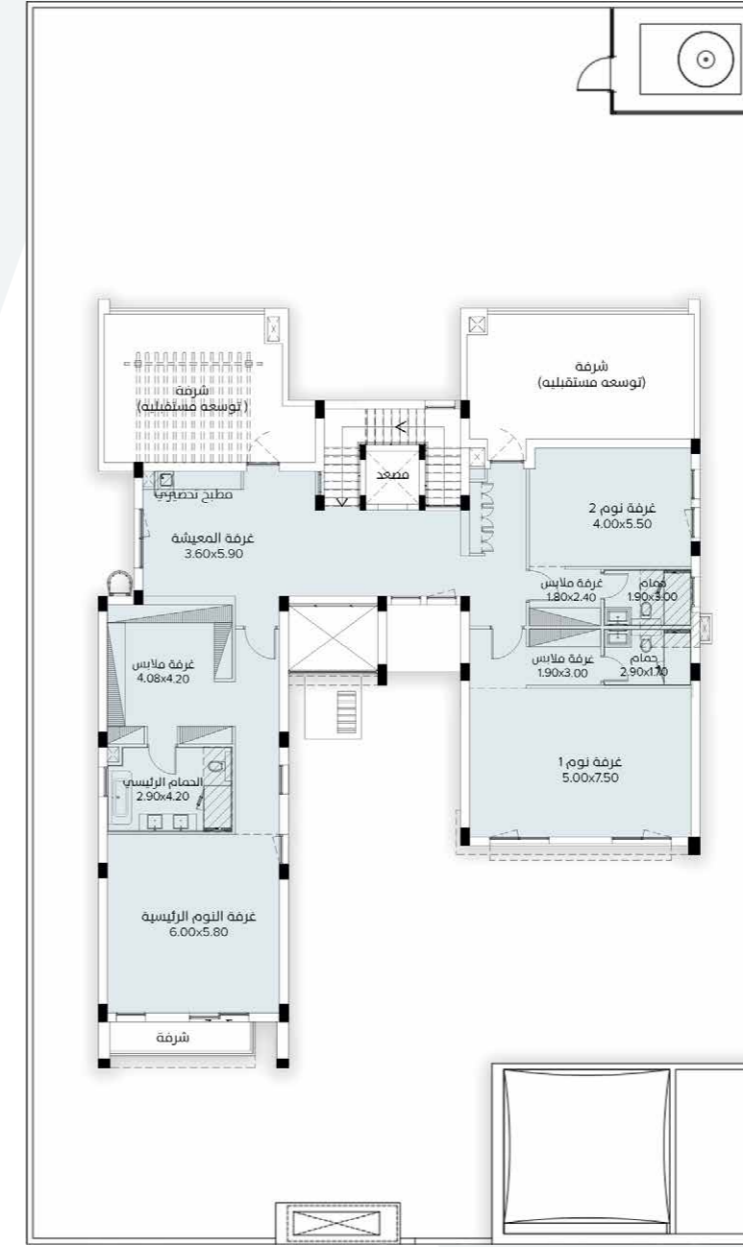

تياسير
TEYASEER

 @teyaseerad

 @teyaseerad

 @teyaseerAd

M01

المساحة الاجمالية ■ 640.24 متر مربع ■ 4 غرف نوم ■ إمكانية إضافة غرفتين ■ غرفة سائق ■ غرفة خادمة

الطابق الأول

الطابق الأرضي