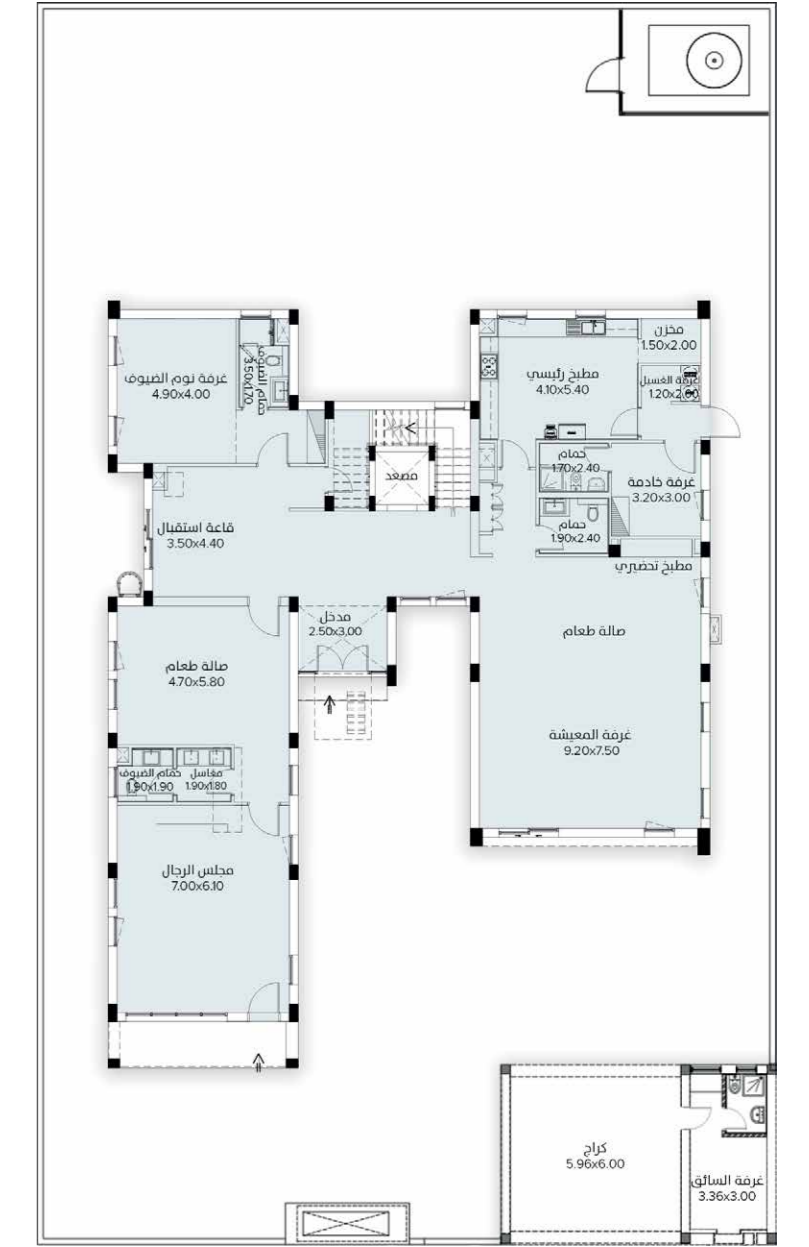

تياسير
TEYASEER

 @teyaseerad

 @teyaseerad

 @teyaseerAd

M01

المساحة الاجمالية ■ 640.24 متر مربع ■ 4 غرف نوم ■ إمكانية إضافة غرفتين ■ غرفة سائق ■ غرفة خادمة

الطابق الأول

الطابق الأرضي