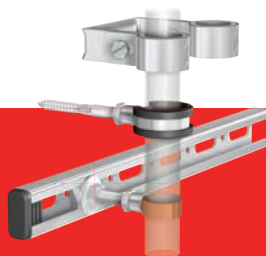

Volg ons op: