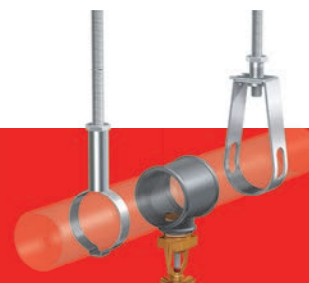

Volg ons op: