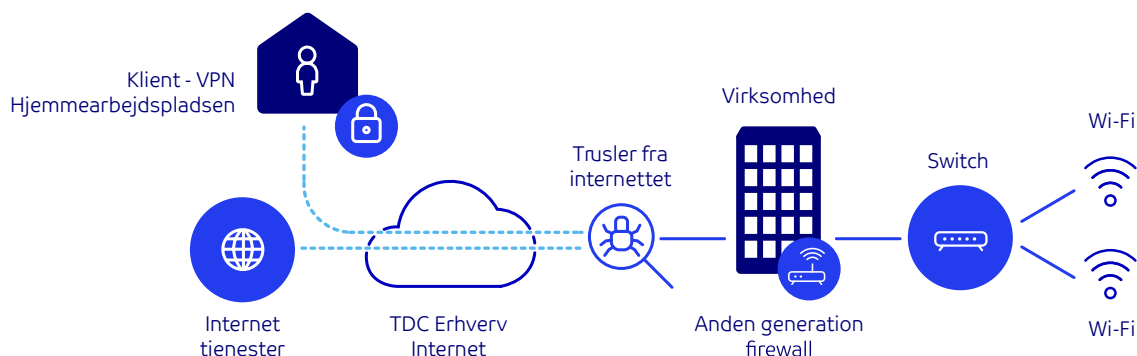

Advanced Malware Protection

- Monitorerer 24/7 for ondsindet netværkstrafik og kører på et økosystem, som hurtigt opfanger malware
- Kontinuerlig analysering og retrospektiv rapportering af din netværkssikkerhed

Applikationsfiltrering

- Kan filtrere igennem flere lag af applikationer for at finde og blokere ondsindet indhold og netværks trafik

Indholdsfiltrering

- Tillader, blokerer og simpelt lokalisere de hjemmesider du besøger

Auto-provision IPsec VPN

- Auto provisioning site-to-site VPN, som forbinder enheder sikkert og simpelt

Identitets-baseret & device-aware security

- Device aware adgang gør det muligt for administratorer at sikre et bestemt niveau af netværksadgang til enkelte enheder
- Tilsikrer specifikke firewall-regler til specifikke enheder i et "bring your own device" miljø

Hvordan fungerer det?

Princippet bag løsningen er enkelt: Du koncentrerer dig om din forretning, mens TDC Erhverv og Cisco Meraki holder cyber-kriminelle fra døren ved at lukke effektivt af via en Cisco Meraki MX-router som har indbygget markedets bedste firewall.

TDC Erhverv Smart Security er en cloud managed løsning, som bliver vedligeholdt, opdateret og serviceret af professionelle. I skal ikke bruge ressourcer på opgaven, men kan være tryk ved, at jeres sikkerhedsløsning er opdateret i forhold til truslerne.

Typisk Smart Security-installation

Kontakt os og hør mere

Har I spørgsmål eller ønsker yderligere information om TDC Erhverv Smart Security, er I velkomne til at kontakte TDC Erhverv på **70 70 90 90**.