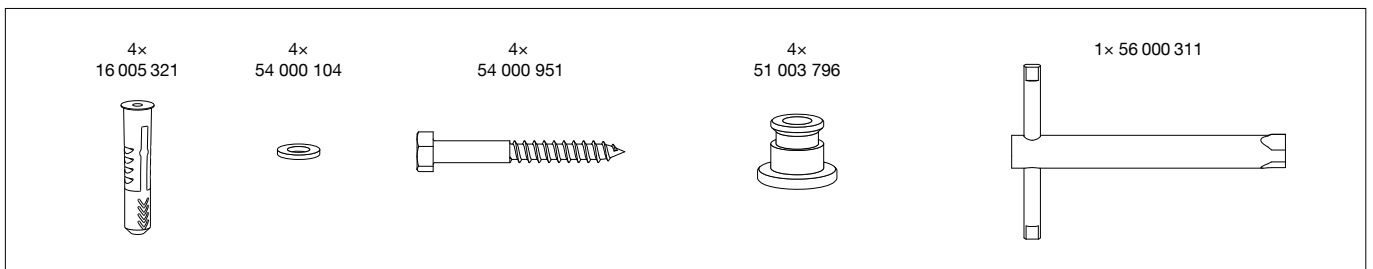

BEGA

95 004

Abfallsammler
Waste bin
Poubelle

Montageanleitung

Installation instructions

Notice de montage

7.

8.