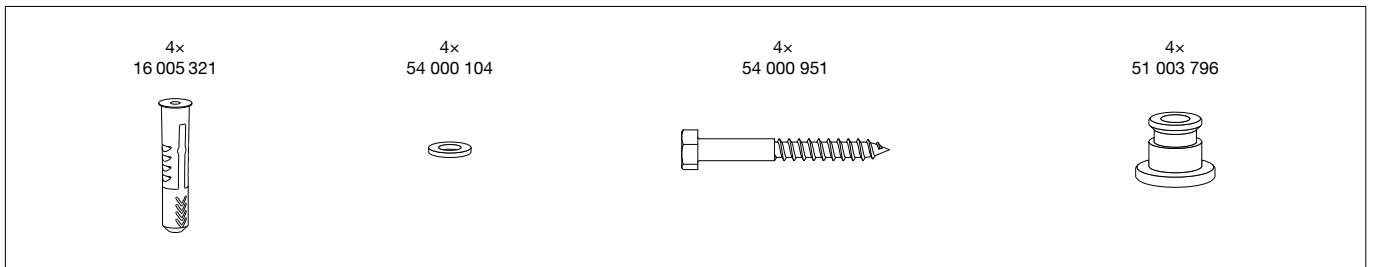

BEGA

95 007

Pflanzkübel quadratisch
Planter square
Bac à plantes carrée

Montageanleitung

Installation instructions

Notice de montage

7.

8.