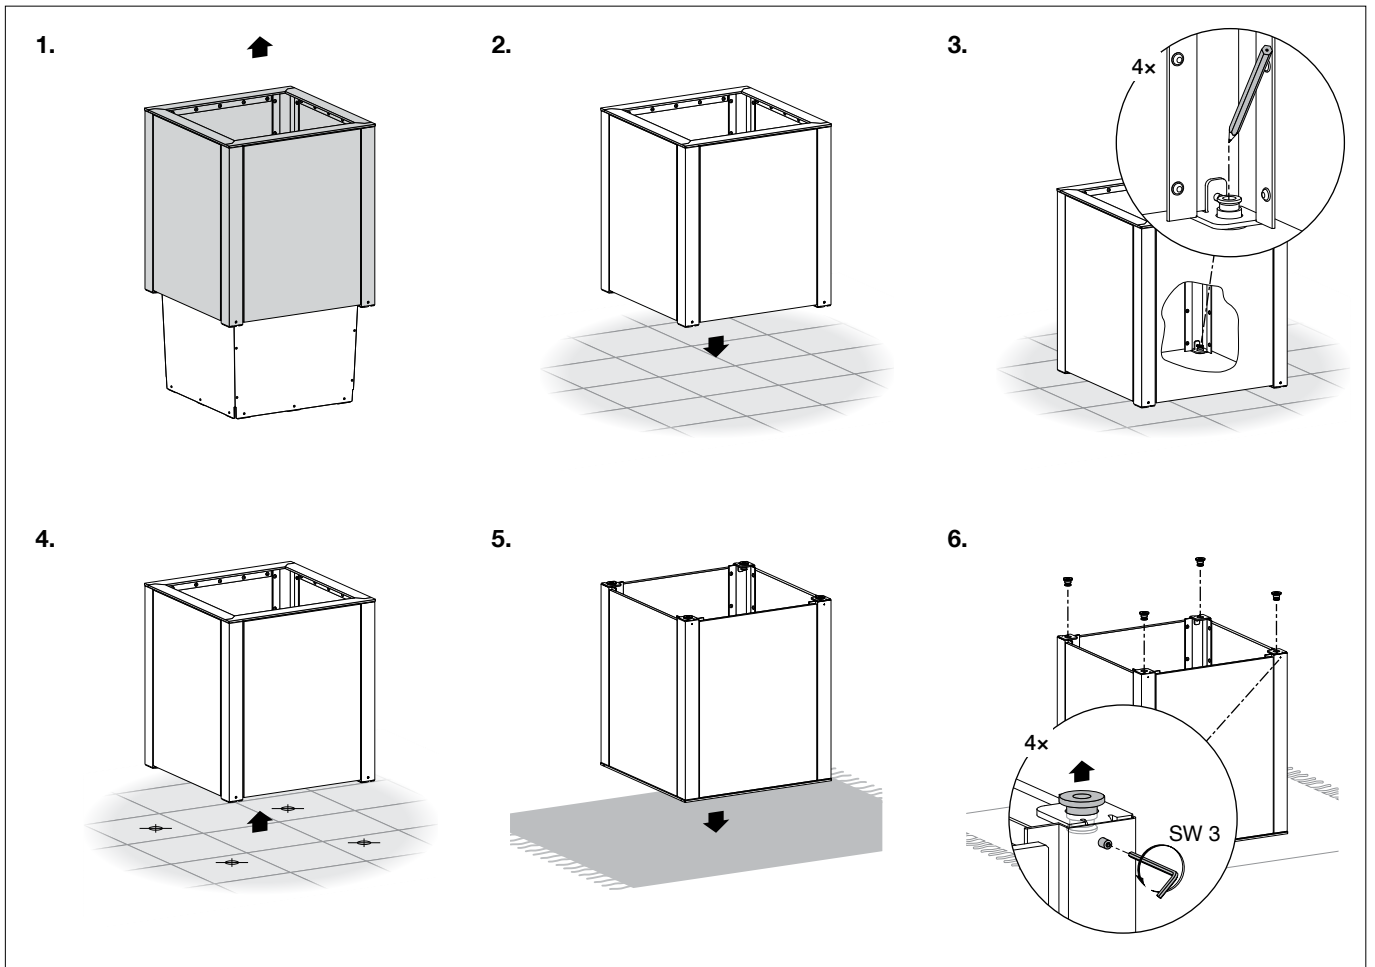

BEGA

95 007

Pflanzkübel quadratisch
Planter square
Bac à plantes carrée

Montageanleitung

Installation instructions

Notice de montage

7.

8.