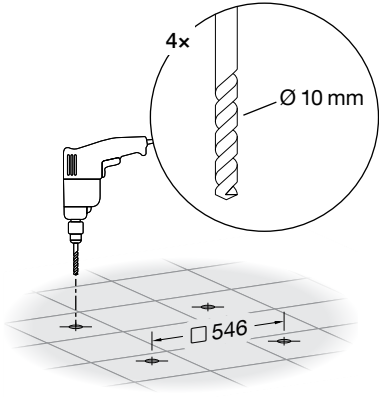

BEGA

95 007

Pflanzkübel quadratisch
Planter square
Bac à plantes carrée

Montageanleitung

Installation instructions

Notice de montage

7.

8.