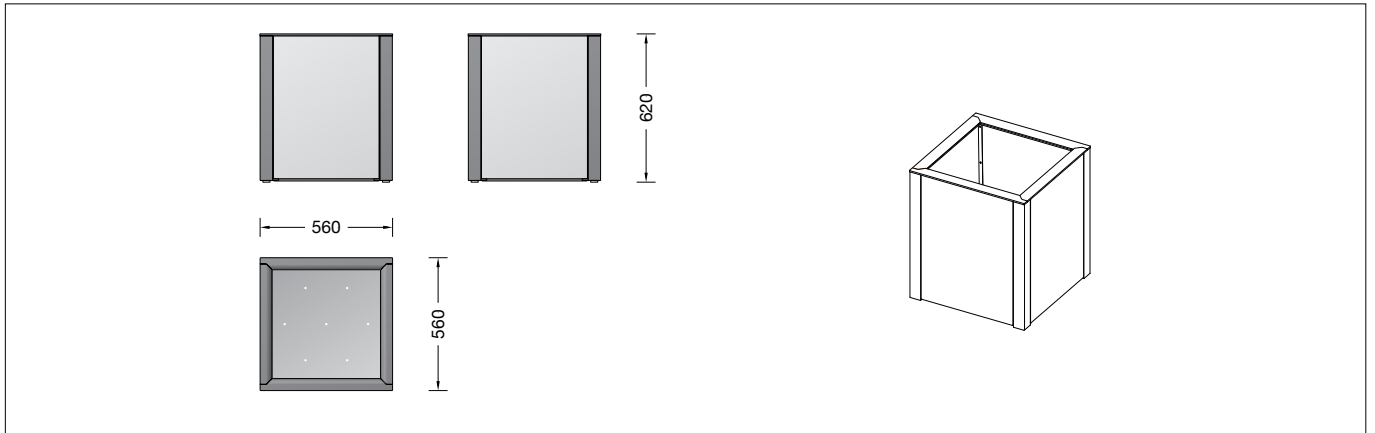

BEGA

95 007

Pflanzkübel quadratisch
Planter square
Bac à plantes carrée

Montageanleitung

Installation instructions

Notice de montage

7.

8.