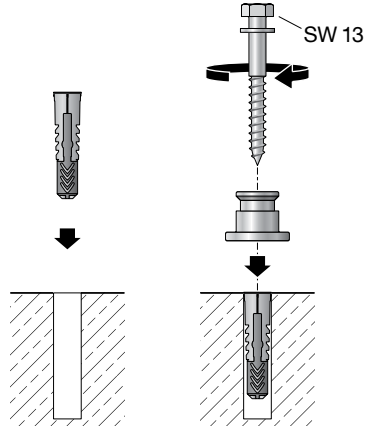

BEGA

95 007

Pflanzkübel quadratisch
Planter square
Bac à plantes carrée

Montageanleitung

Installation instructions

Notice de montage

7.

8.