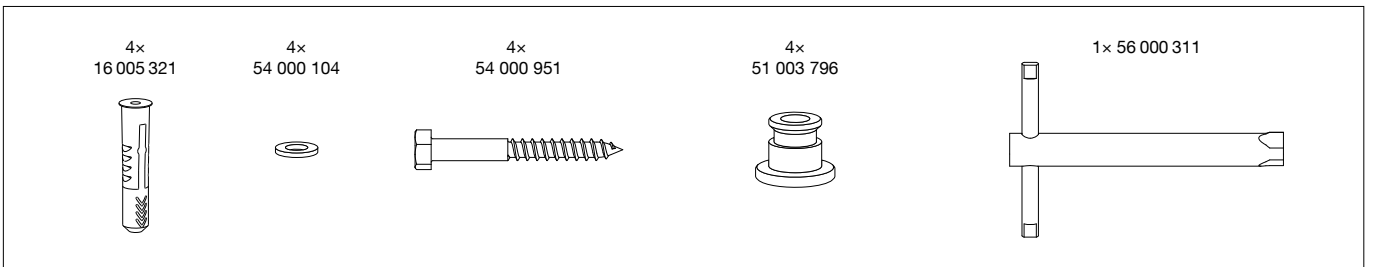

BEGA

95 009

Abfallsammler
Waste bin
Poubelle

Montageanleitung

Installation instructions

Notice de montage

7.

8.